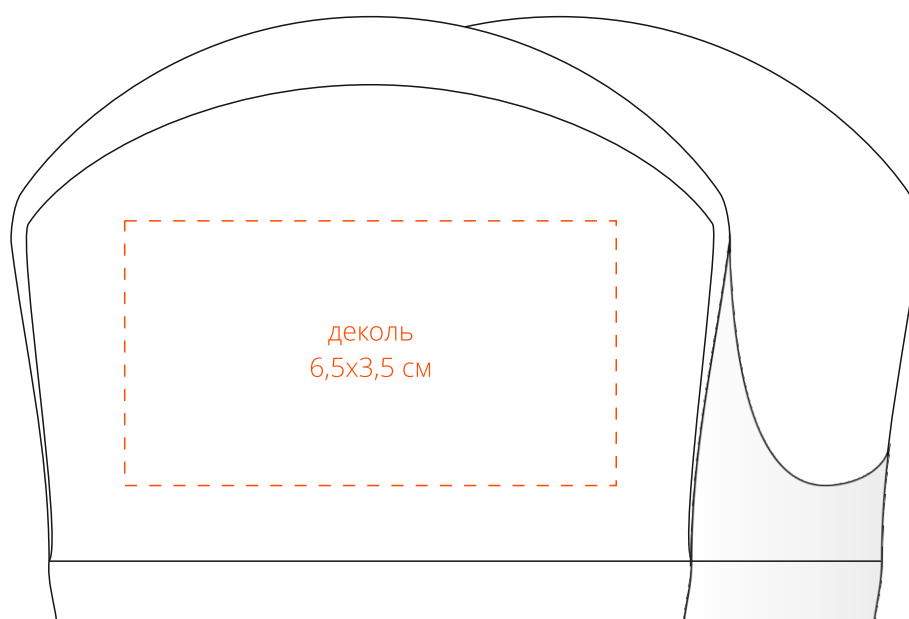

Арт. 12799
Салфетница NapKing
M1:1

сторона 1

сторона 2

Внимание!

При печати по цветным изделиям белый цвет может принимать оттенок цвета изделия.