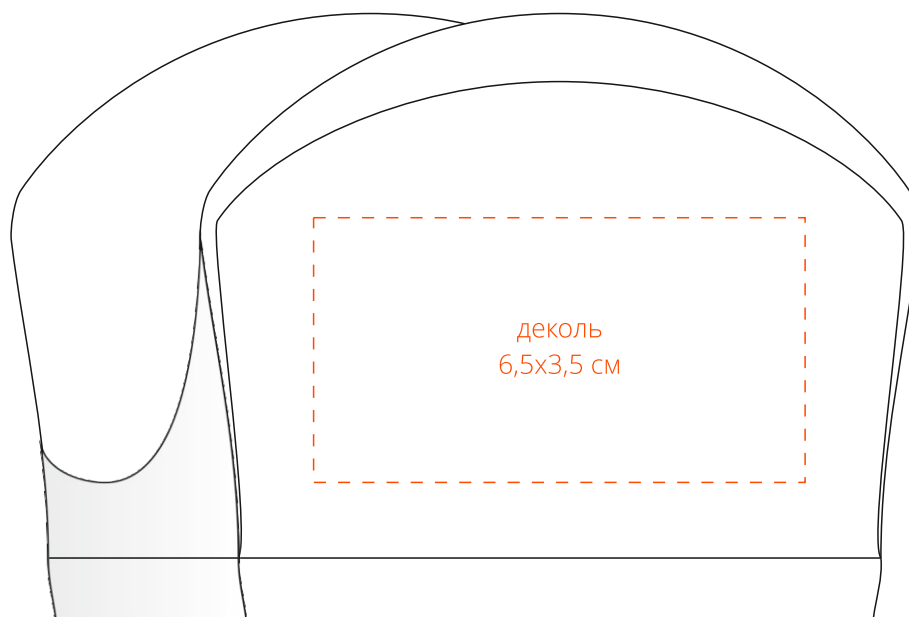

Арт. 12799
Салфетница NapKing
M1:1

сторона 1

сторона 2

Внимание!

При печати по цветным изделиям белый цвет может принимать оттенок цвета изделия.