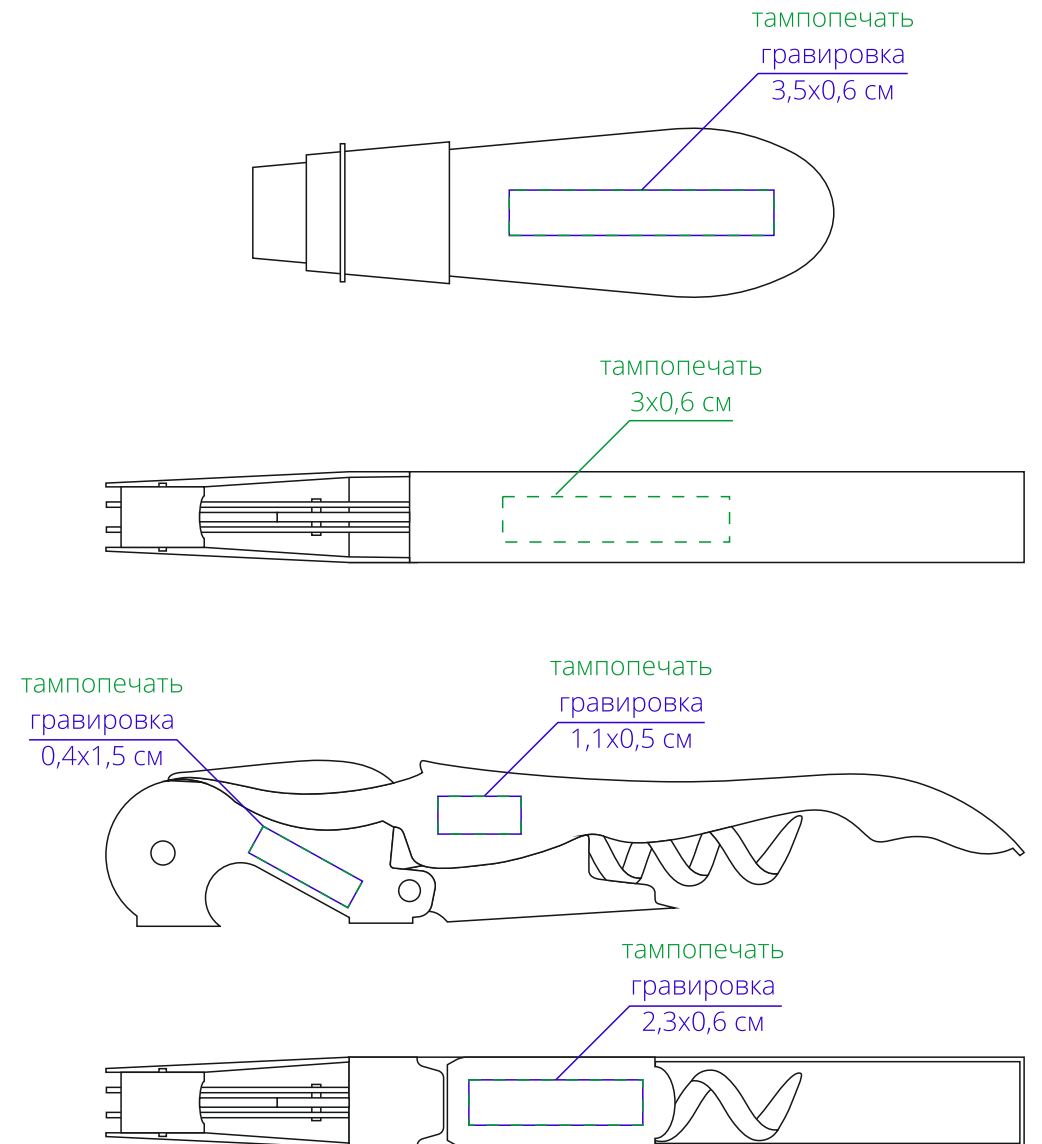

Арт. 10170
Винный набор Ambrosia
M1:1

Внимание!

Для шелкографии по цветным и темным поверхностям рекомендуем использовать черный, золотистый и серебристый цвета во избежании проявления оттенка основы.