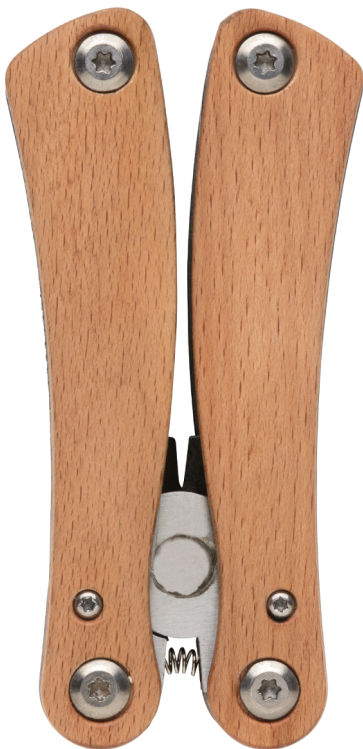

BACK

98 mm

FRONT

Actual size (100%)

■ = White