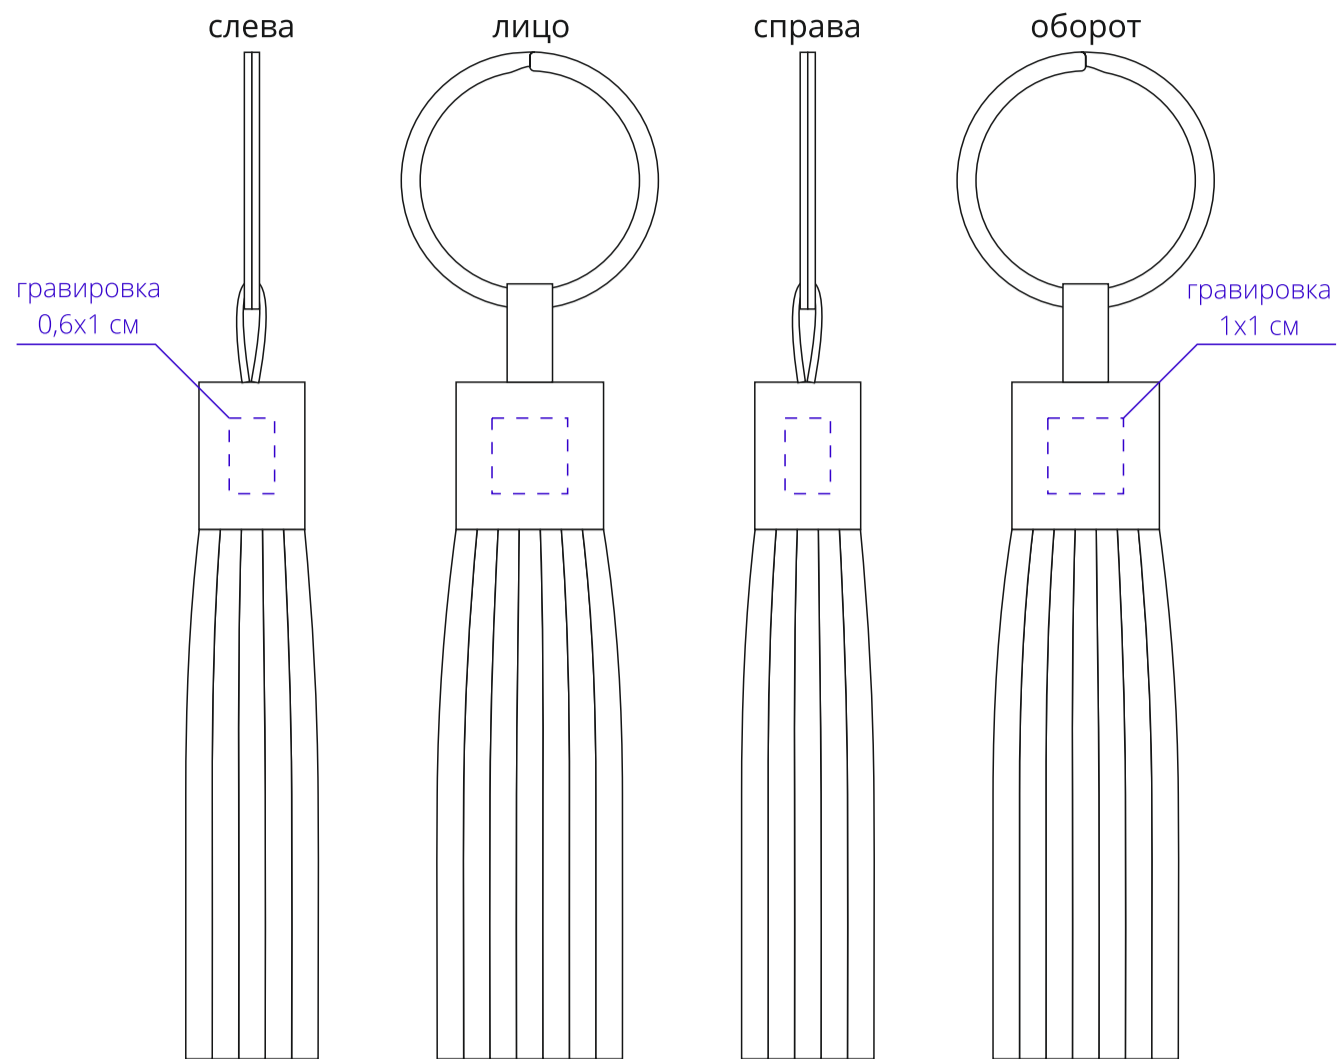

Арт. 75006
Брелок Tassel
M1:1

сторона a

сторона b

Внимание!

Для шелкографии по цветным и темным поверхностям можно использовать белый, черный, золотистый, серебристый цвет во избежание проявления оттенка основы.