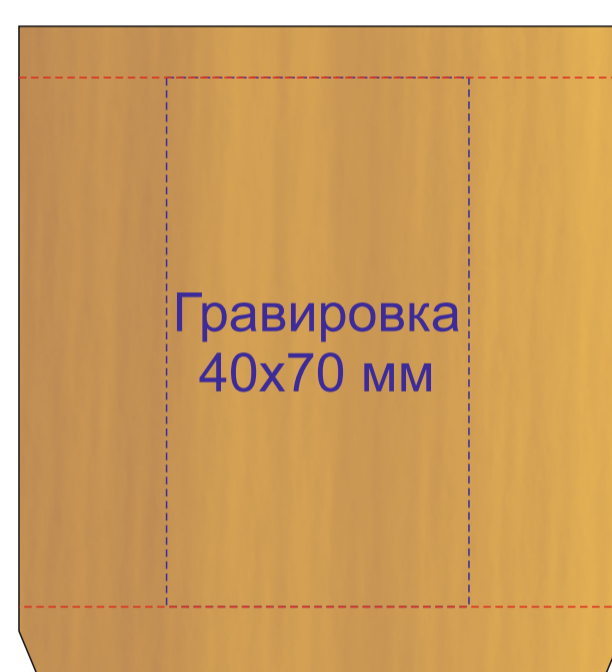

Арт. 700361

нанесение возможно
с двух сторон

Круговая гравировка 100x95 мм

Круговая гравировка 260x70 мм

вид сверху