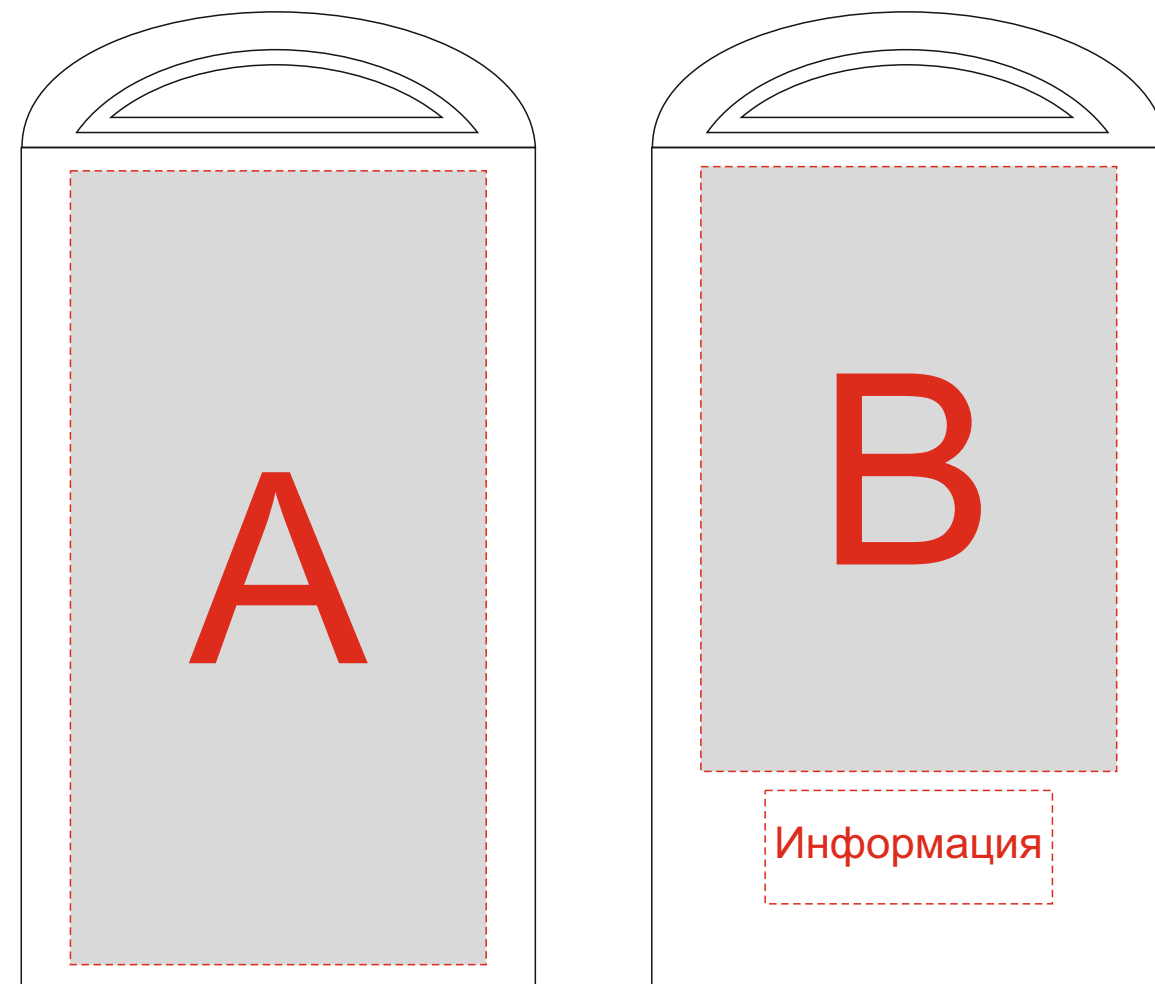

Крышка коробки

Внимание! Толщина линий - не менее 1 мм.

Гравировка серебро

A	Вид нанесения	Макс площадь (Ш*В)
	Гравировка	55x105мм
	Уф-печать	55x105мм

B	Вид нанесения	Макс площадь (Ш*В)
	Гравировка	55x80мм
	Уф-печать	55x80мм

D	Вид нанесения	Макс площадь (Ш*В)
	Шильд спектрум	150x150мм
	Металлстикер	160x150мм
	Цифровая печать	160x150мм
	Тиснение	95x95мм

E	Вид нанесения	Макс площадь (Ш*В)
	Гравировка	40x50мм

Нанесение возможно с обеих сторон

C	Вид нанесения	Макс площадь (Ш*В)
	Гравировка	25x10мм
	Тампопечать	25x10мм
	Уф-печать	25x10мм