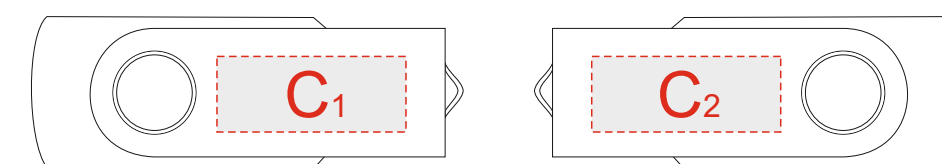

Крышка коробки

Внимание! Толщина линий - не менее 1 мм.

Гравировка серебро

A	Вид нанесения	Макс площадь (Ш*В)
	Гравировка	55x105мм
	Уф-печать	55x105мм

B	Вид нанесения	Макс площадь (Ш*В)
	Гравировка	55x80мм
	Уф-печать	55x80мм

D	Вид нанесения	Макс площадь (Ш*В)
	Шильд спектрум	150x150мм
	Металлстикер	160x150мм
	Цифровая печать	160x150мм
	Тиснение	95x95мм

E	Вид нанесения	Макс площадь (Ш*В)
	Гравировка	40x50мм

Нанесение возможно с обеих сторон

C	Вид нанесения	Макс площадь (Ш*В)
	Гравировка	25x10мм
	Тампопечать	25x10мм
	Уф-печать	25x10мм