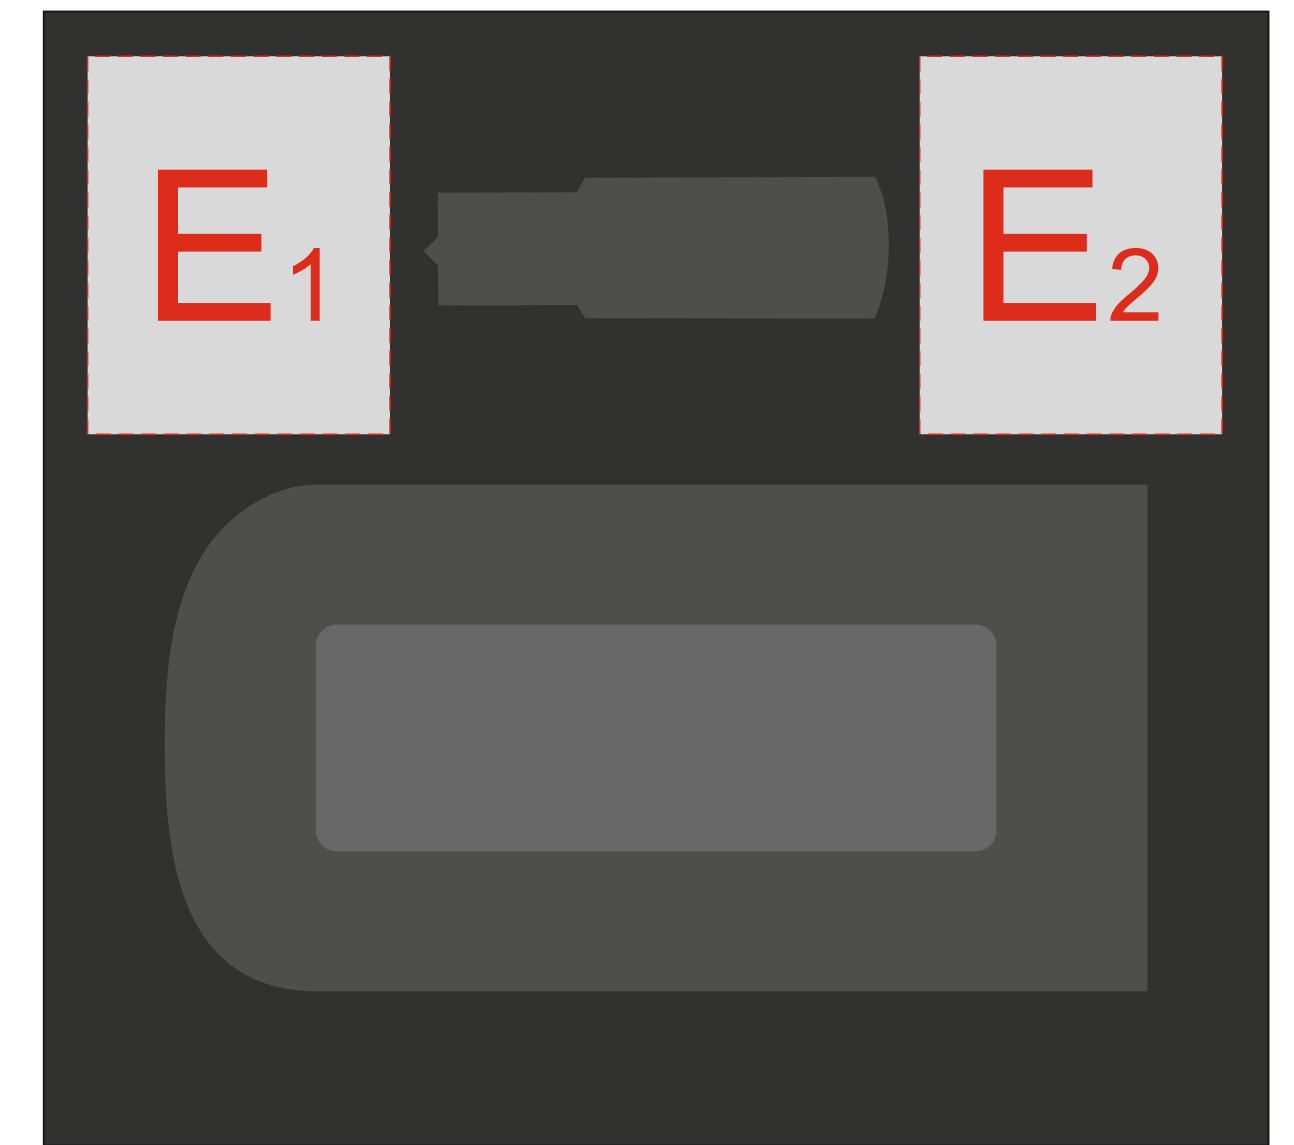

Крышка коробки

Внимание! Толщина линий - не менее 1 мм.

Гравировка серебро

A	Вид нанесения	Макс площадь (Ш*В)
	Гравировка	55x105мм
	Уф-печать	55x105мм

B	Вид нанесения	Макс площадь (Ш*В)
	Гравировка	55x80мм
	Уф-печать	55x80мм

D	Вид нанесения	Макс площадь (Ш*В)
	Шильд спектрум	150x150мм
	Металлстикер	160x150мм
	Цифровая печать	160x150мм
	Тиснение	95x95мм

E	Вид нанесения	Макс площадь (Ш*В)
	Гравировка	40x50мм

Нанесение возможно с обеих сторон