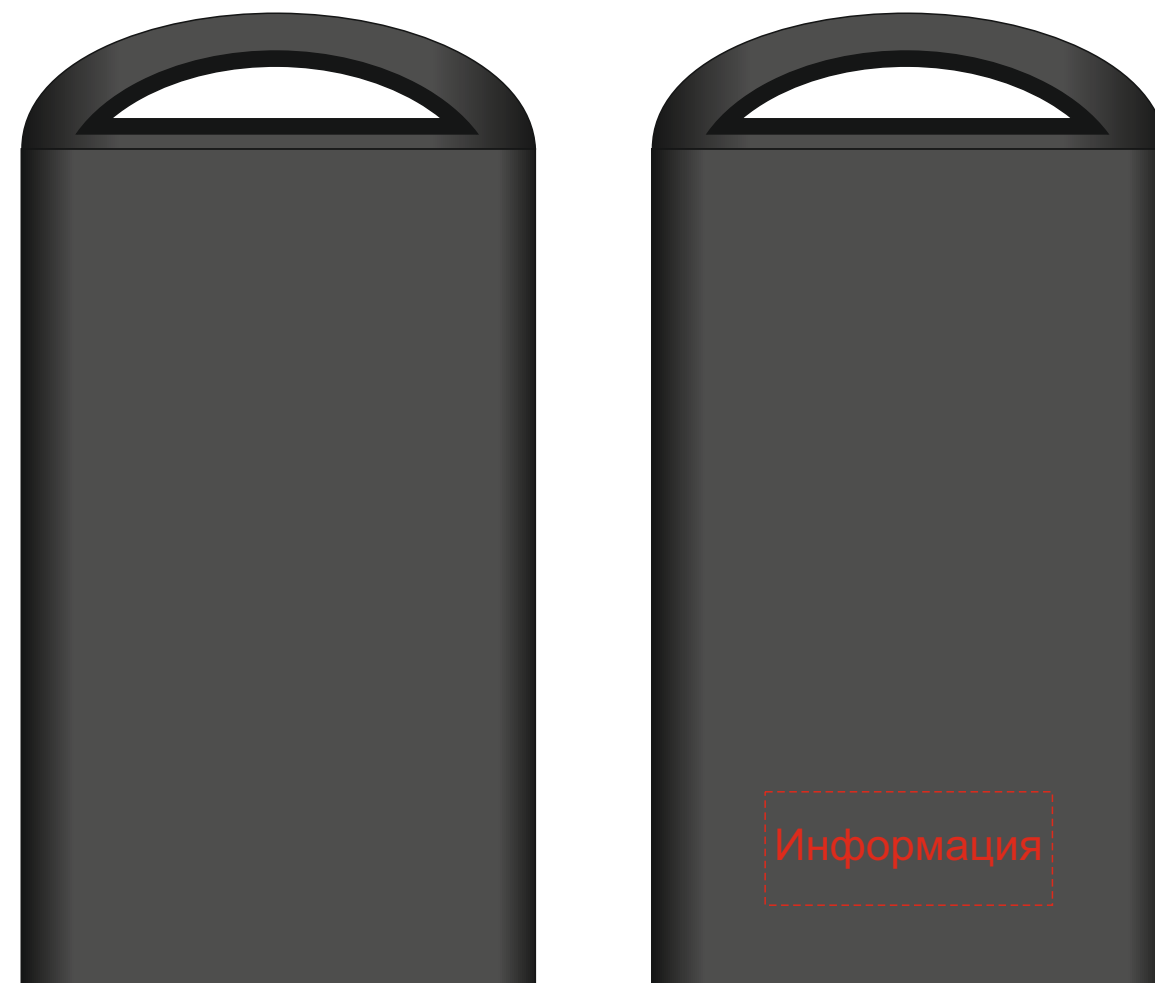

Крышка коробки

Внимание! Толщина линий - не менее 1 мм.

Гравировка серебро

A	Вид нанесения	Макс площадь (Ш*В)
	Гравировка	55x105мм
	Уф-печать	55x105мм

B	Вид нанесения	Макс площадь (Ш*В)
	Гравировка	55x80мм
	Уф-печать	55x80мм

D	Вид нанесения	Макс площадь (Ш*В)
	Шильд спектрум	150x150мм
	Металлстикер	160x150мм
	Цифровая печать	160x150мм
	Тиснение	95x95мм

E	Вид нанесения	Макс площадь (Ш*В)
	Гравировка	40x50мм

Нанесение возможно с обеих сторон