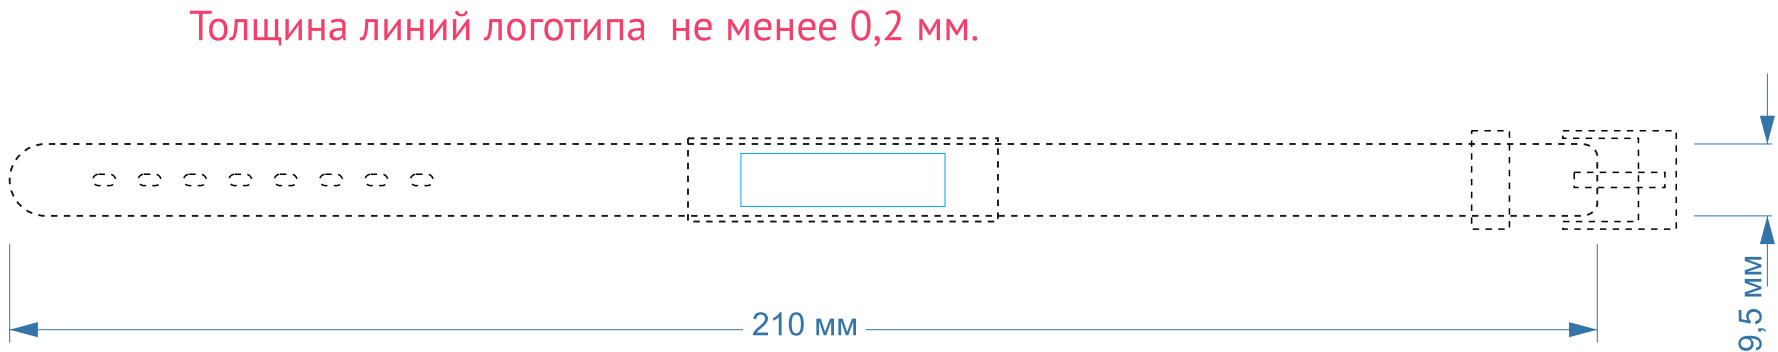

Стандартный размер браслета (210x9,5x3мм)

Металлическая вставка (41x11x4мм)
Максимальный размер печатной области 27x7мм.