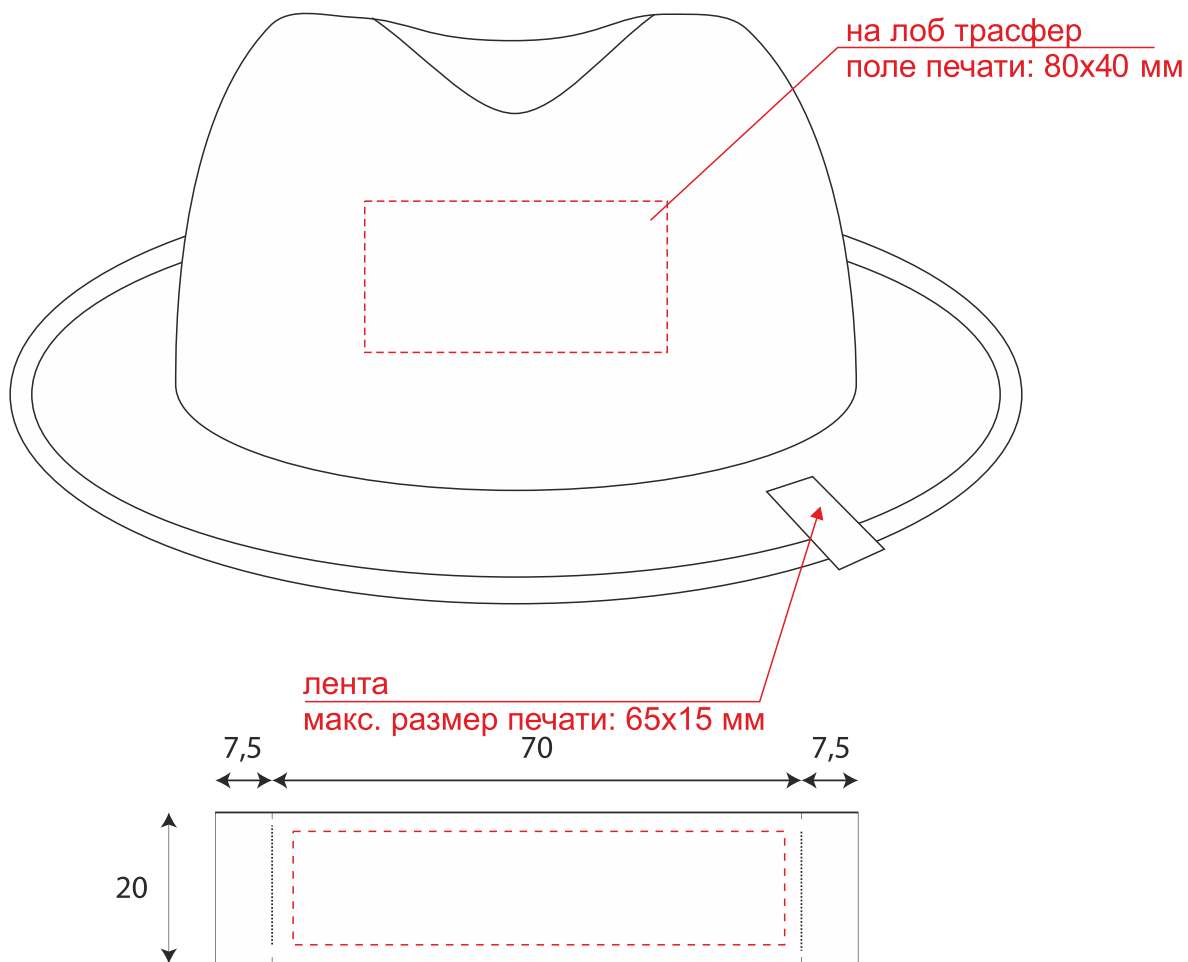

Арт. 6883  
Шляпа «Казанова»

масштаб 1:2

*пришивается с загибом через край,  
видно только половину ленты.  
размер 35x20 мм*