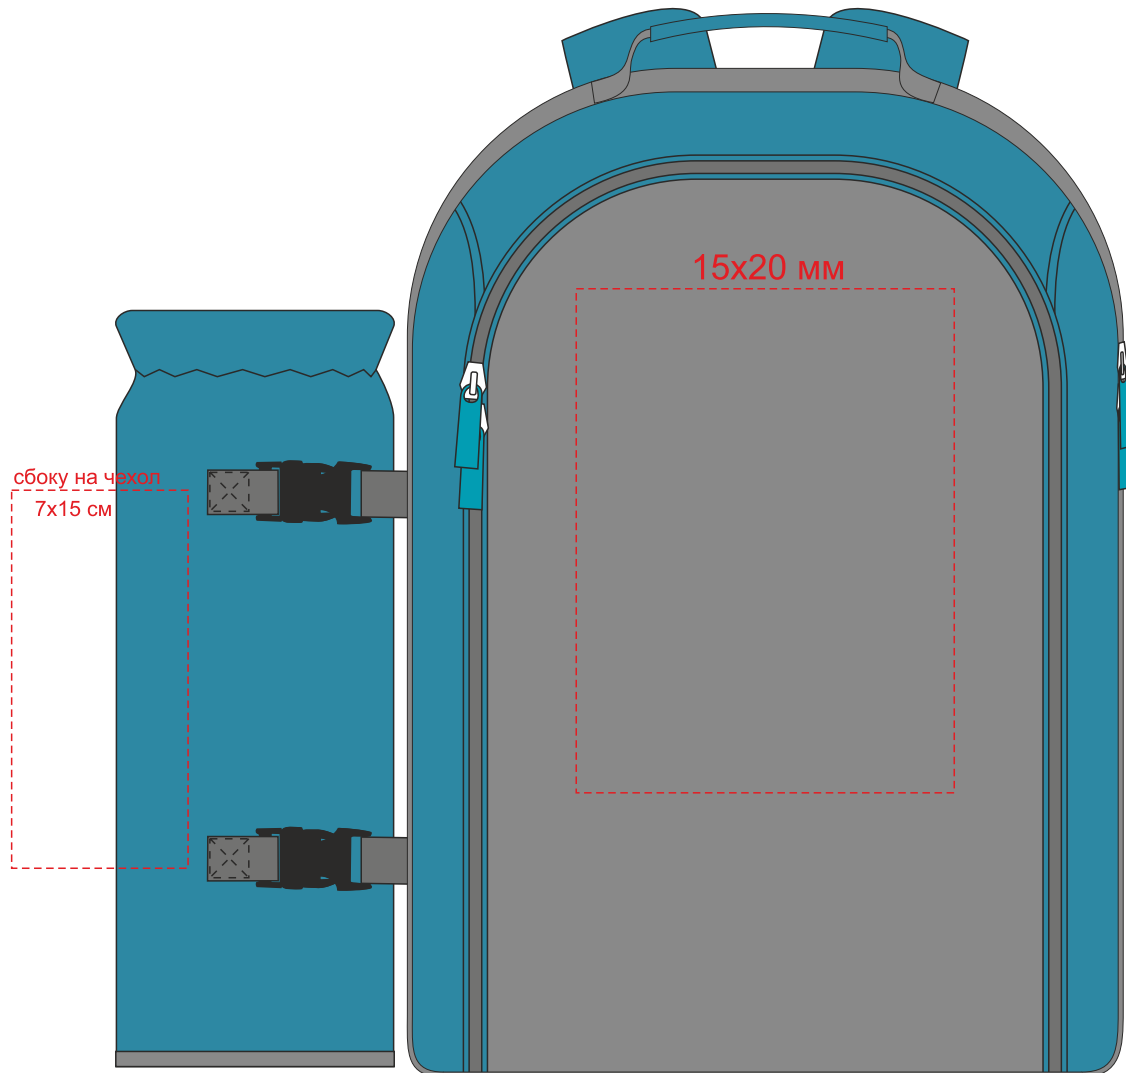

Арт. 3900  
Набор для пикника на 2 персоны Fridag  
масштаб 1:3

кружка м 1:2