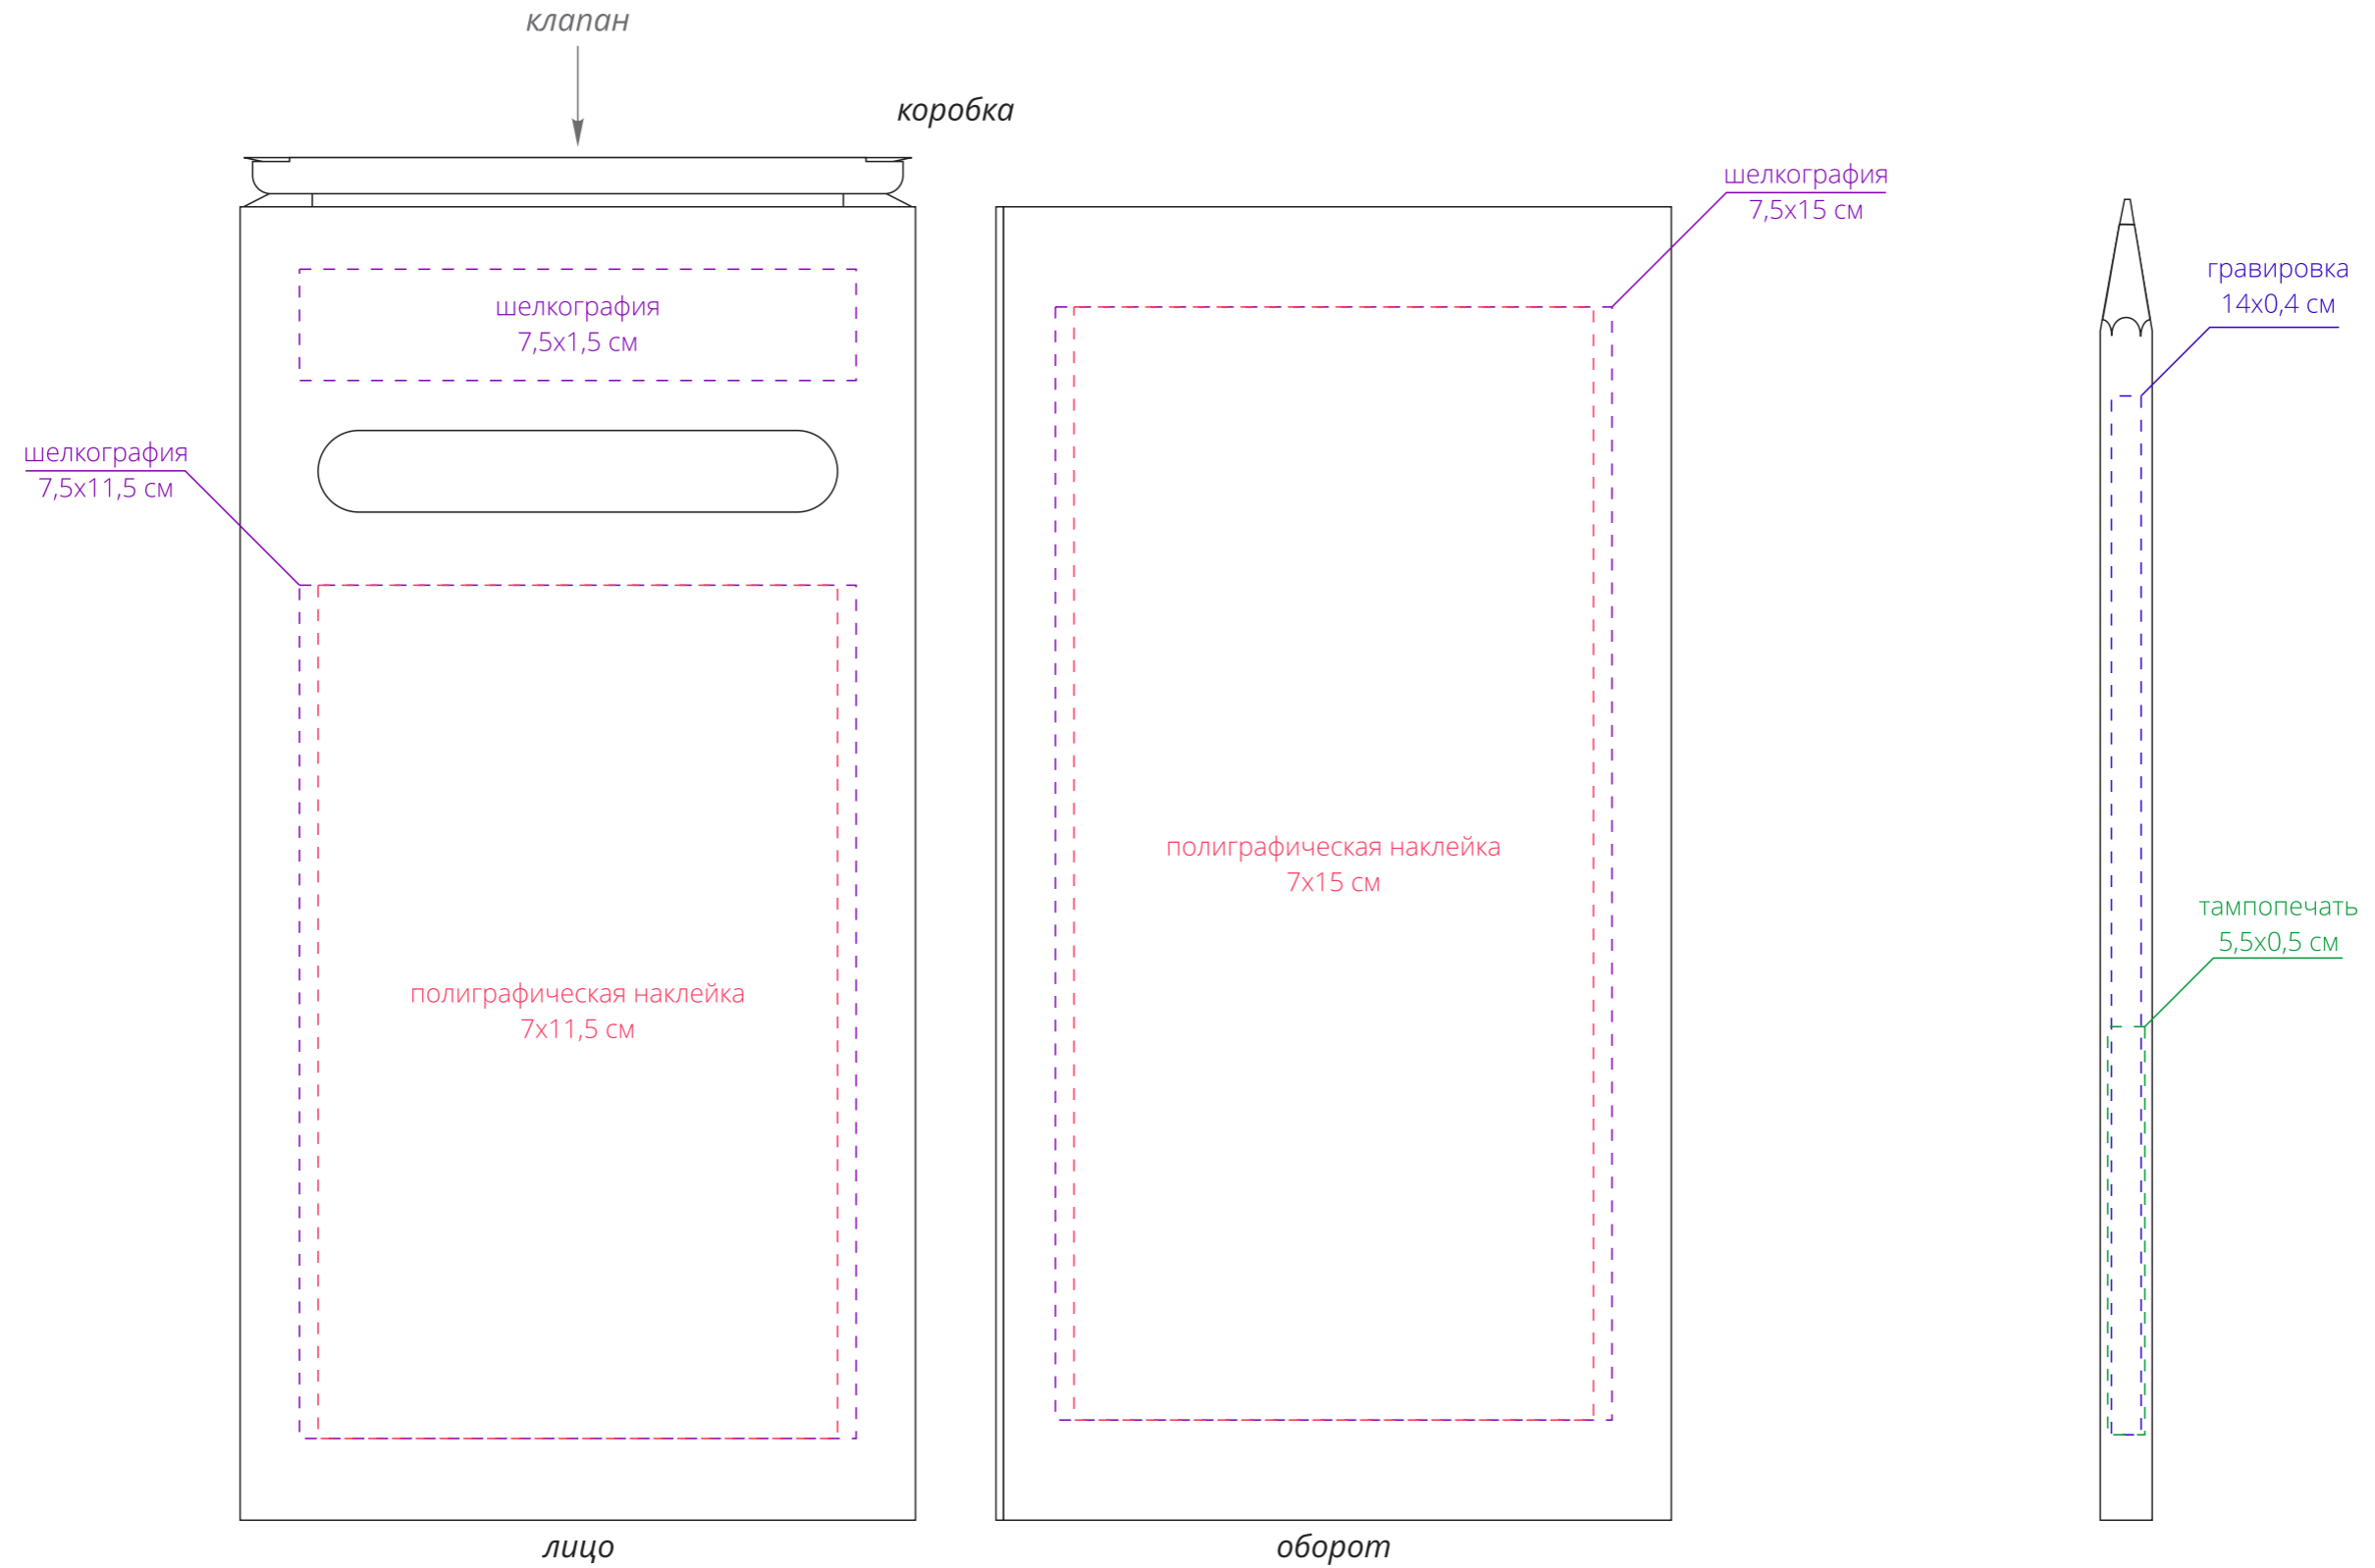

Арт. 6900
Набор цветных карандашей Pencilvania Maxi
M1:1

Внимание!

Для шелкографии по цветным и темным поверхностям можно использовать белый, черный, золотистый, серебристый цвет во избежание проявления оттенка основы.

Для гравировки по дереву цвет нанесения на дереве обусловлен текстурой природного материала и может быть неоднородным!