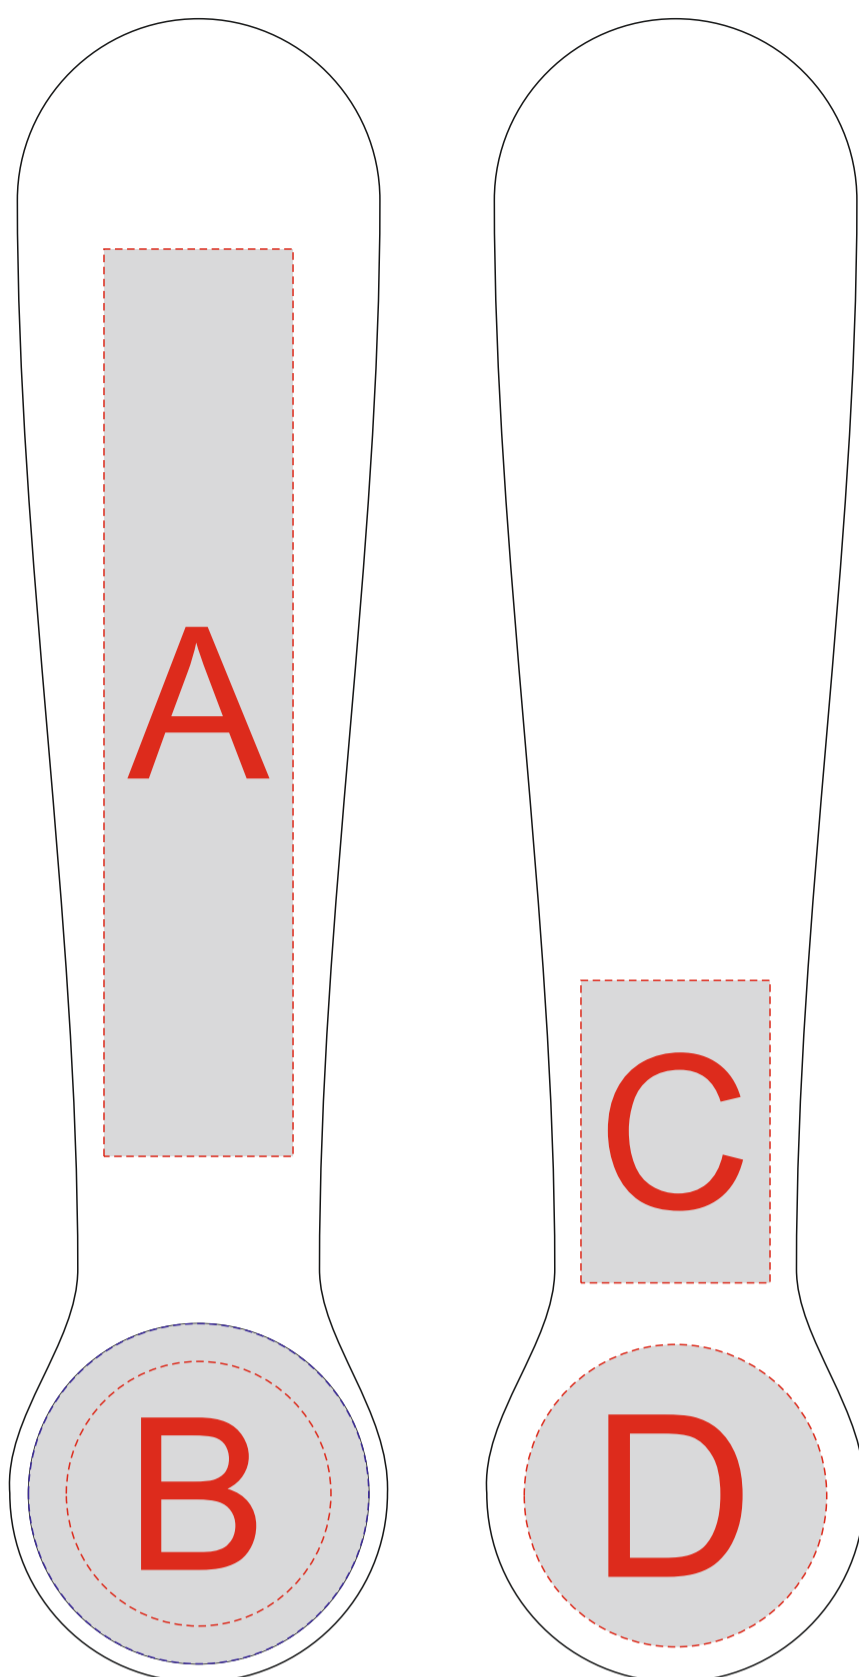

Арт. 833406

<b>A</b>	<b>Вид нанесения</b>	<b>Макс площадь (Ш*В)</b>
	Тампопечать	50x25мм

<b>B</b>	<b>Вид нанесения</b>	<b>Макс площадь (Ш*В)</b>
	Тампопечать	35x35мм
	Уф-печать	35x35мм
	Смола	45x45мм

<b>C</b>	<b>Вид нанесения</b>	<b>Макс площадь (Ш*В)</b>
	Тампопечать	25x40мм
	Уф-печать	25x40мм

<b>D</b>	<b>Вид нанесения</b>	<b>Макс площадь (Ш*В)</b>
	Тампопечать	25x40мм
	Уф-печать	25x40мм