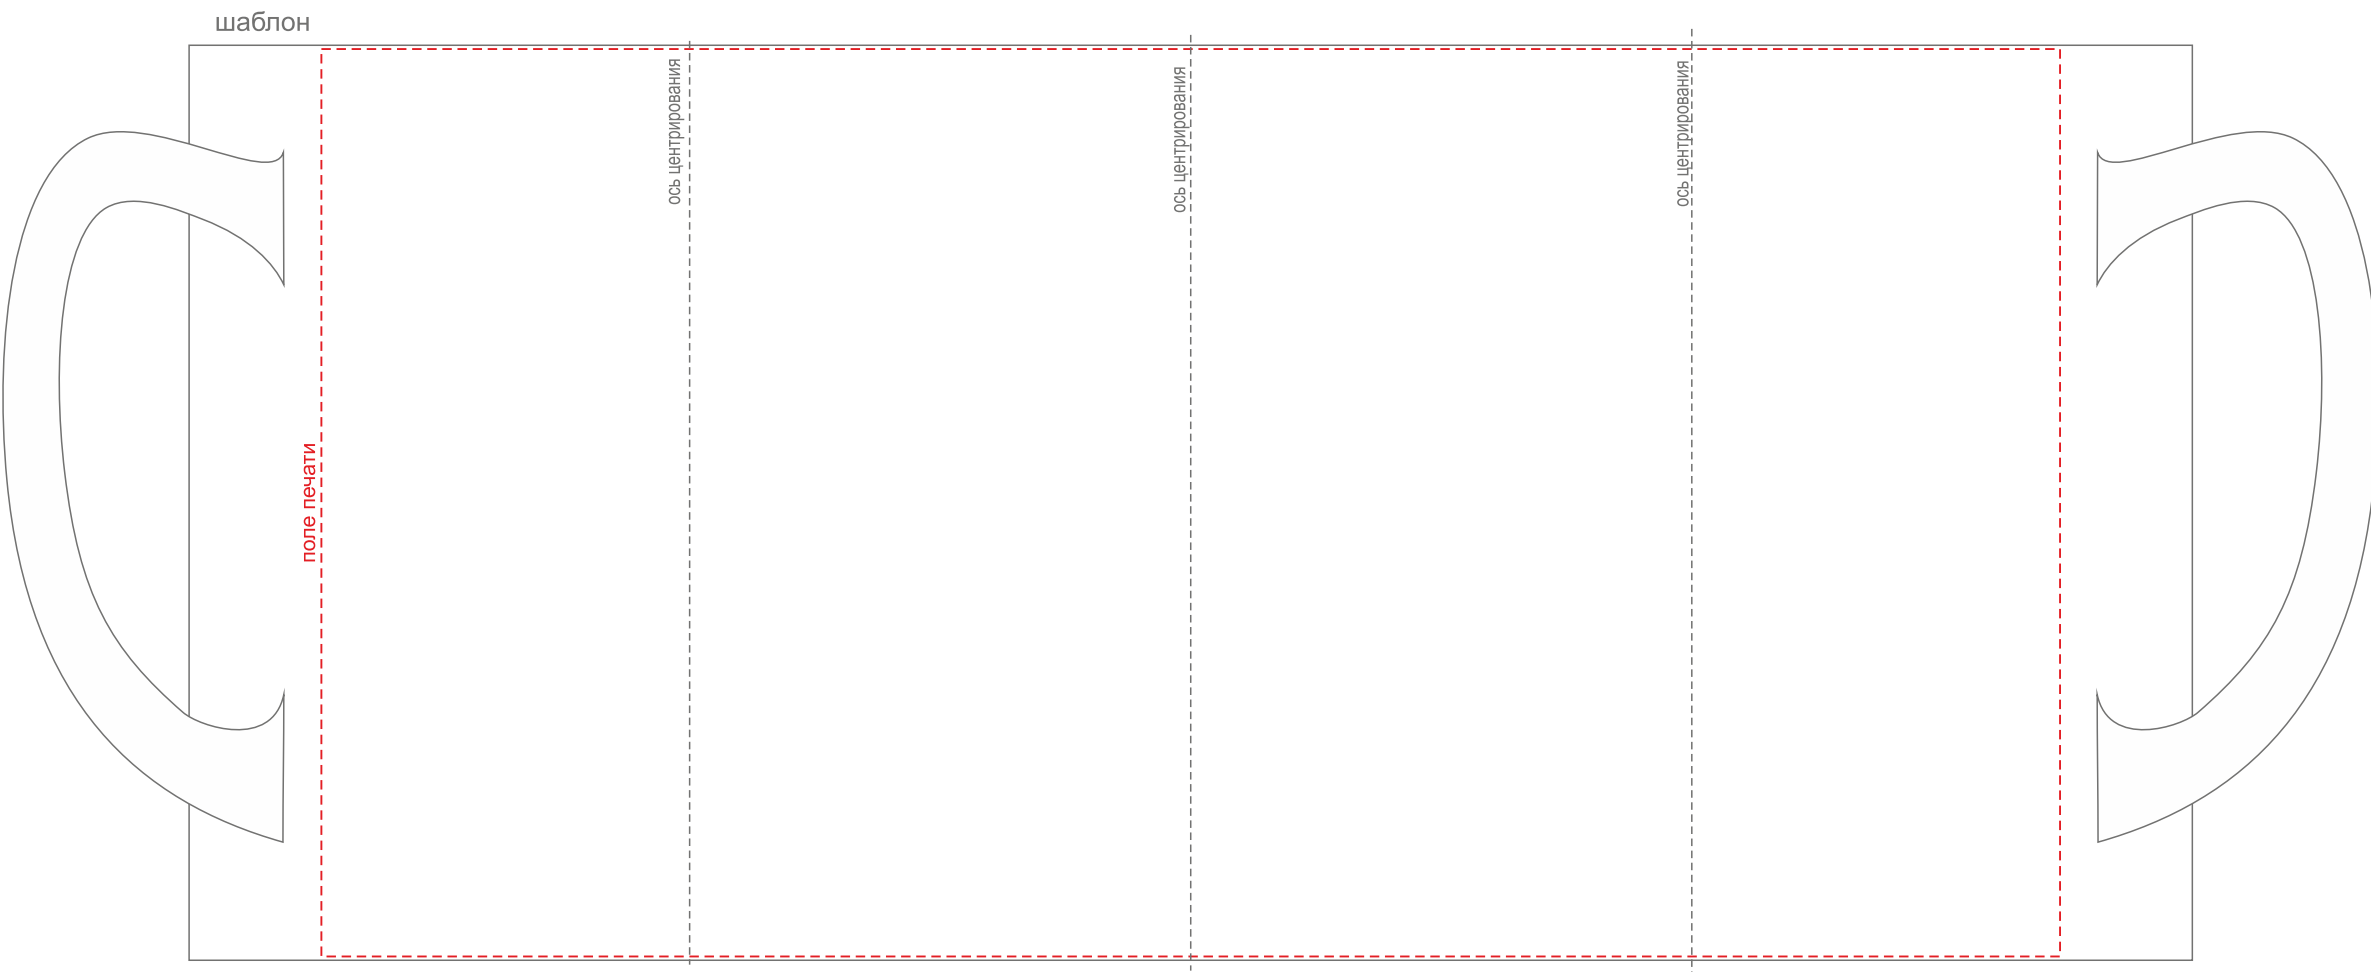

Арт. 3372
Кружка Ріхіе для сублимационной печати
Размеры: высота 12,1 см; диаметр 8,3 см

внимание!!! высота кружки может быть чуть больше или меньше ± 2 мм