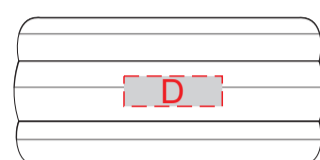

Арт. 11225300

A	Вид нанесения	Макс площадь (Ш*В)
	Гравировка	20x6мм

D	Вид нанесения	Макс площадь (Ш*В)
	Гравировка	13x4мм

B	Вид нанесения	Макс площадь (Ш*В)
	Гравировка	30x11мм

E	Вид нанесения	Макс площадь (Ш*В)
	Шильд спектр	100x105мм