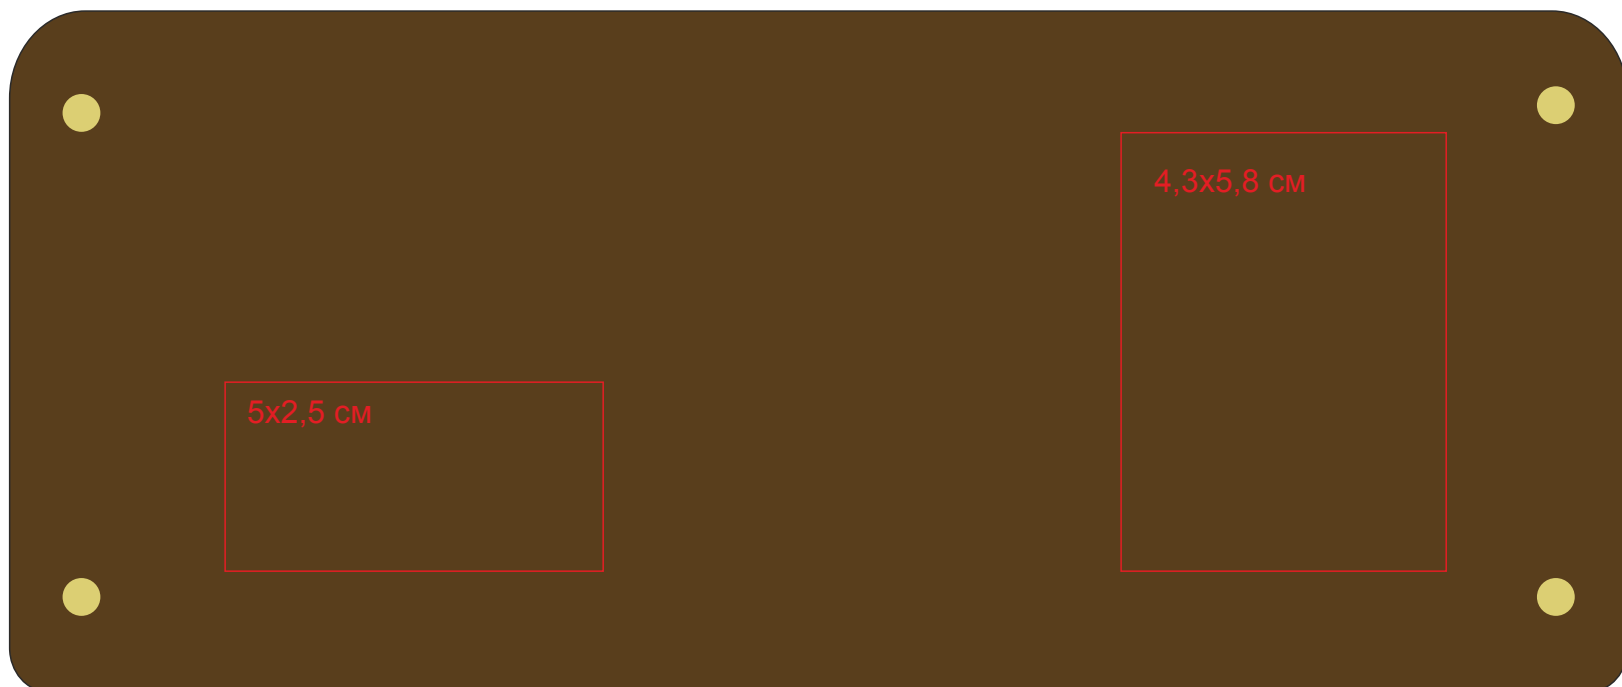

# Портмоне кожаное, "LOFT", 34003

метод нанесения: Тиснение блинтовое

ОБОРОТ

ЛИЦО

В РАСКРЫТОМ ВИДЕ