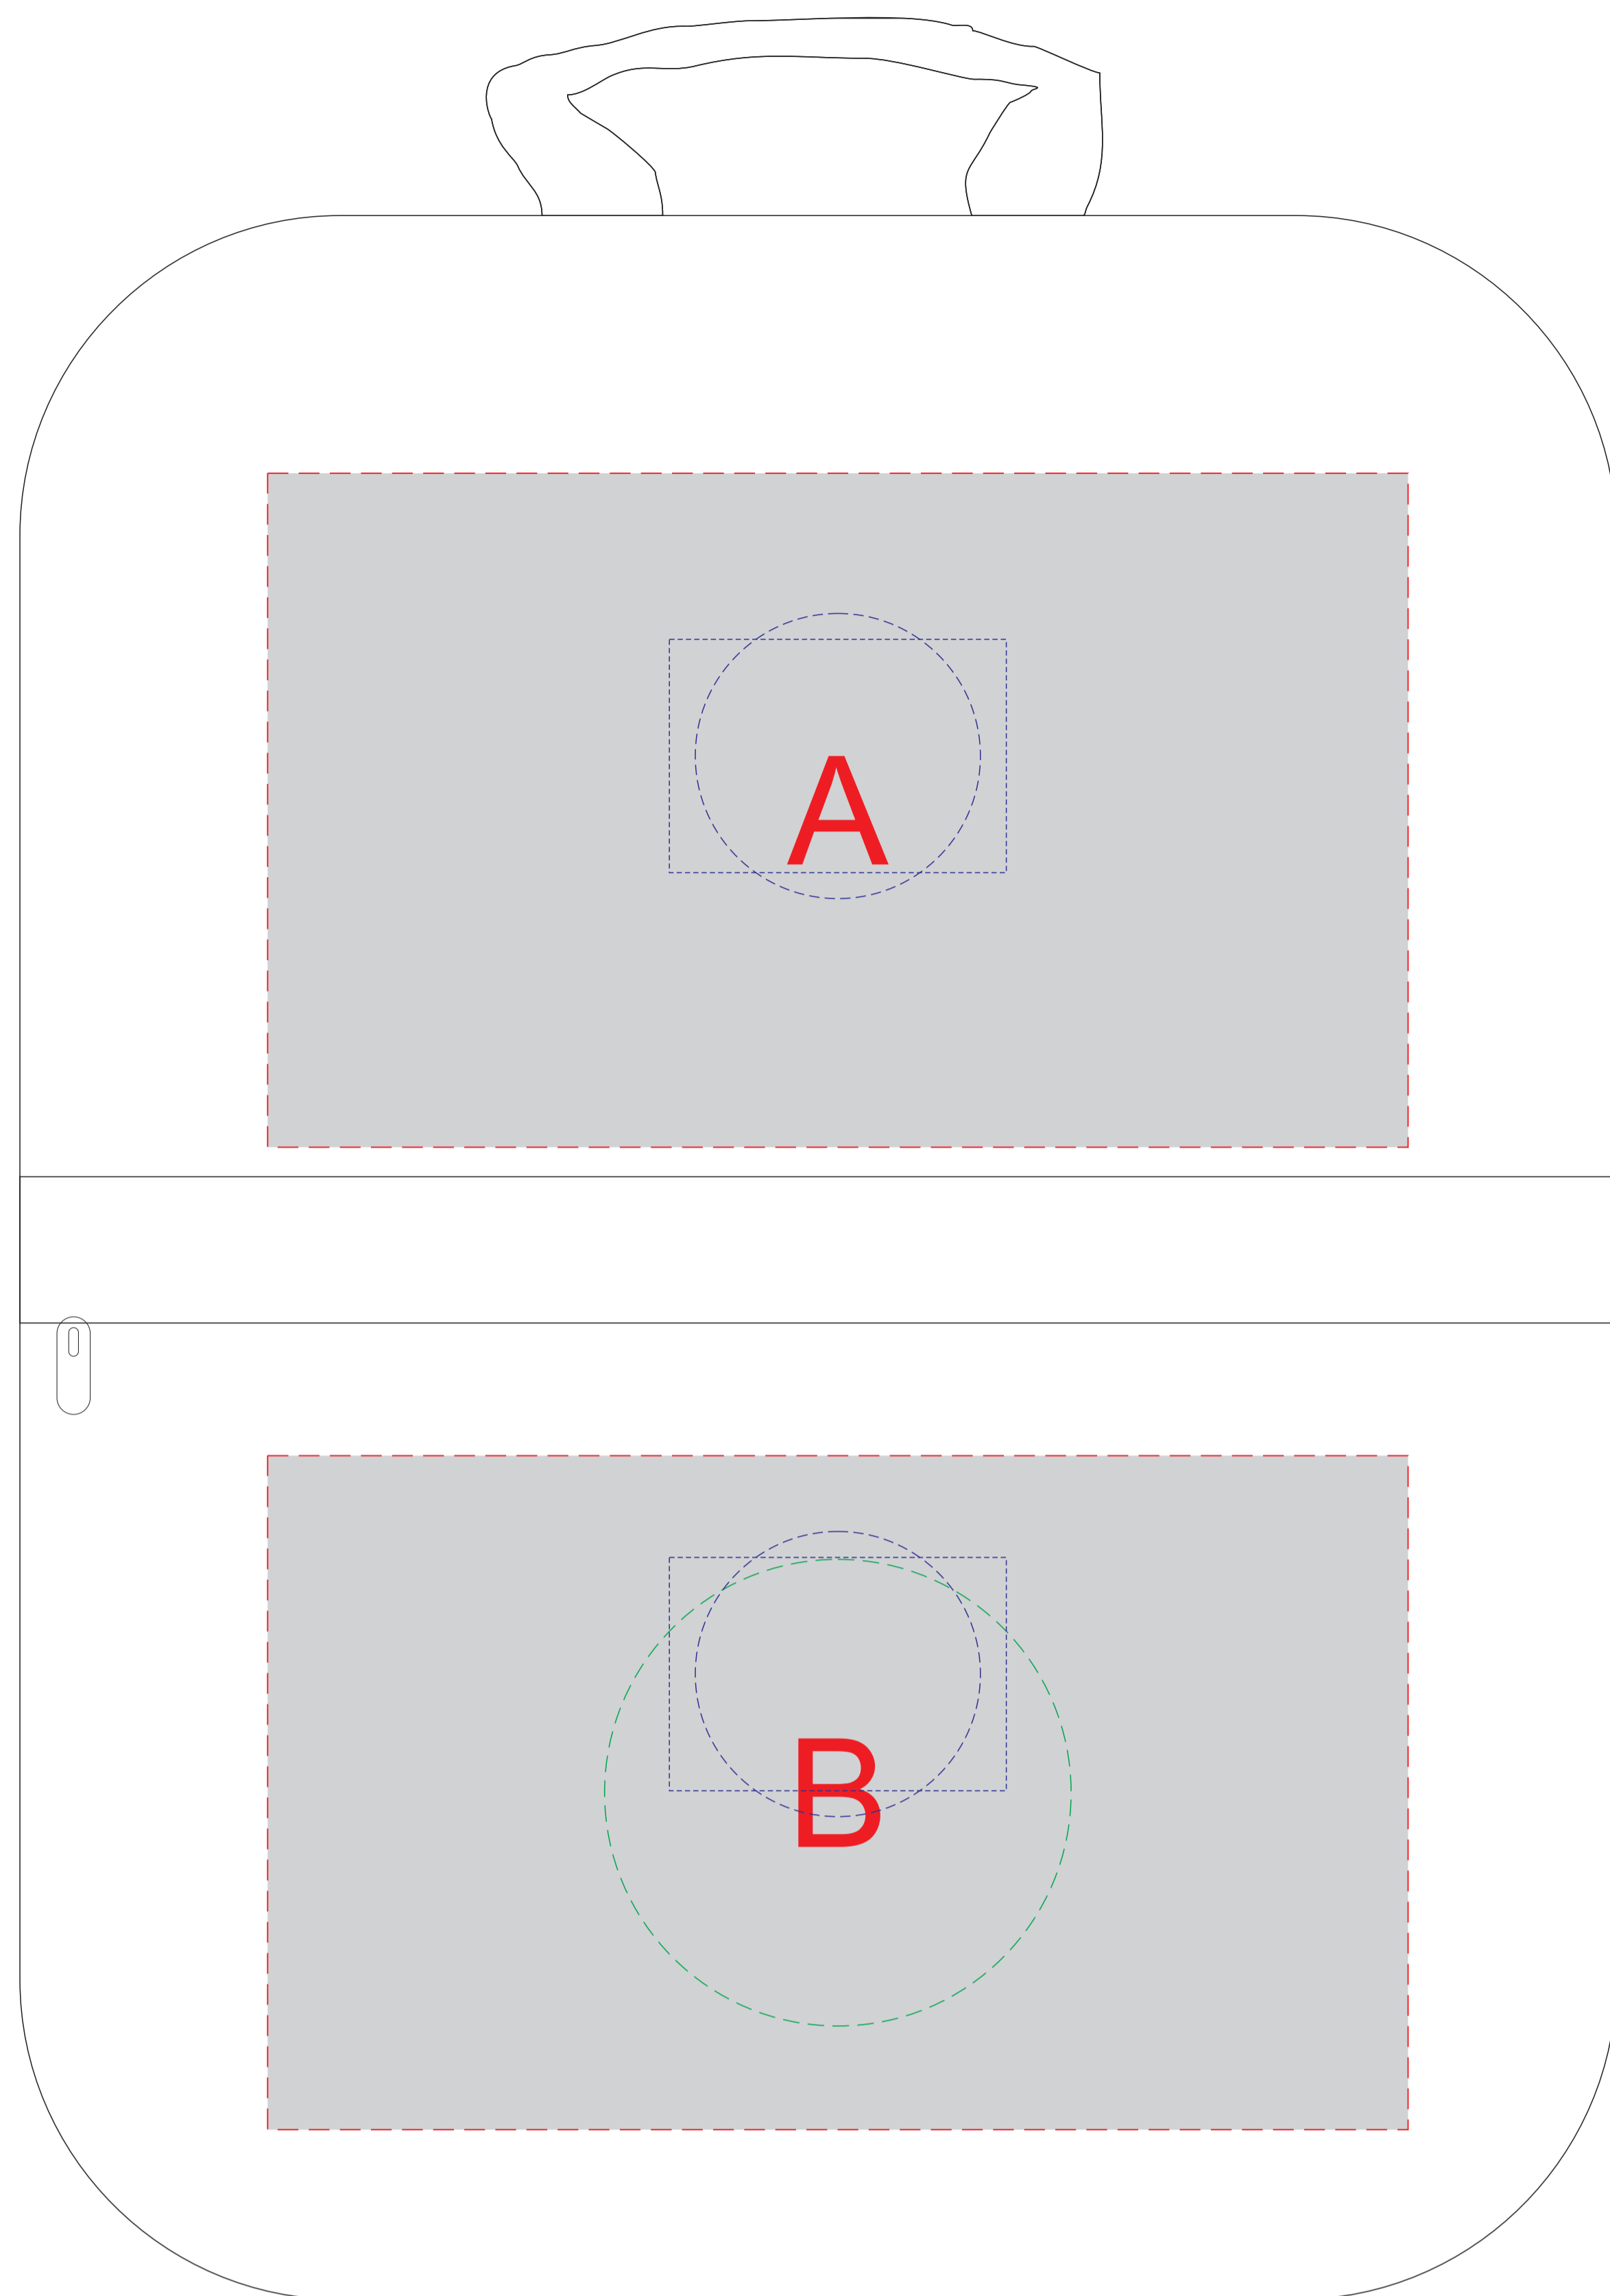

Арт 935918

Вид спереди

Вид сверху

А	Вид нанесения	Макс площадь (Ш*В)
	Термотрансфер	220x130мм
	Трафаретная печать (1+0)	120x120мм
	Патч Круглый	55x55мм
	Патч Прямоугольный	65x45мм

В	Вид нанесения	Макс площадь (Ш*В)
	Трафаретная печать (1+0)	120x120мм
	Термотрансфер	220x130мм
	Вышивка	90x90мм
	Патч Круглый	55x55мм
Патч Прямоугольный	65x45мм	