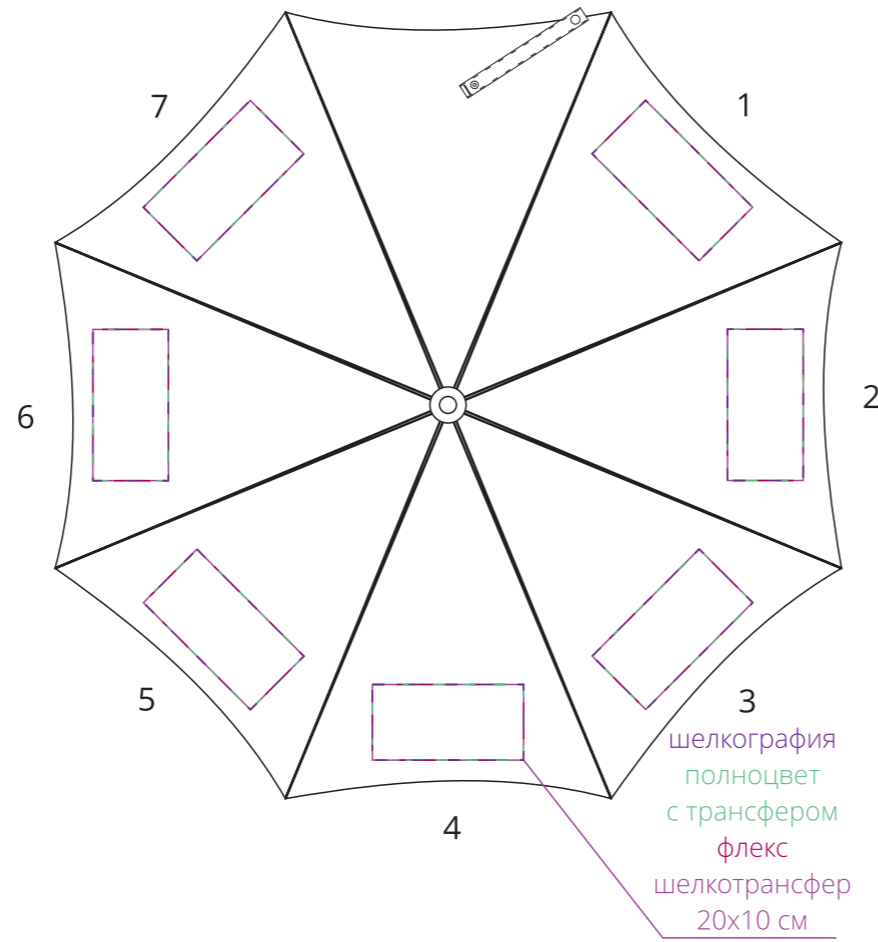

Арт. 3709
Зонт-трость Palermo

ХЛЯСТИК
M1:1

полноцвет
с трансфером
флекс
шелкотрансфер
10x1 см

ЗОНТ
M1:10

шелкография
полноцвет
с трансфером
флекс
шелкотрансфер
20x10 см

ручка
M1:1

гравировка
1,2x7 см

чехол
M1:5

полноцвет
с трансфером
флекс
шелкотрансфер
5x20 см