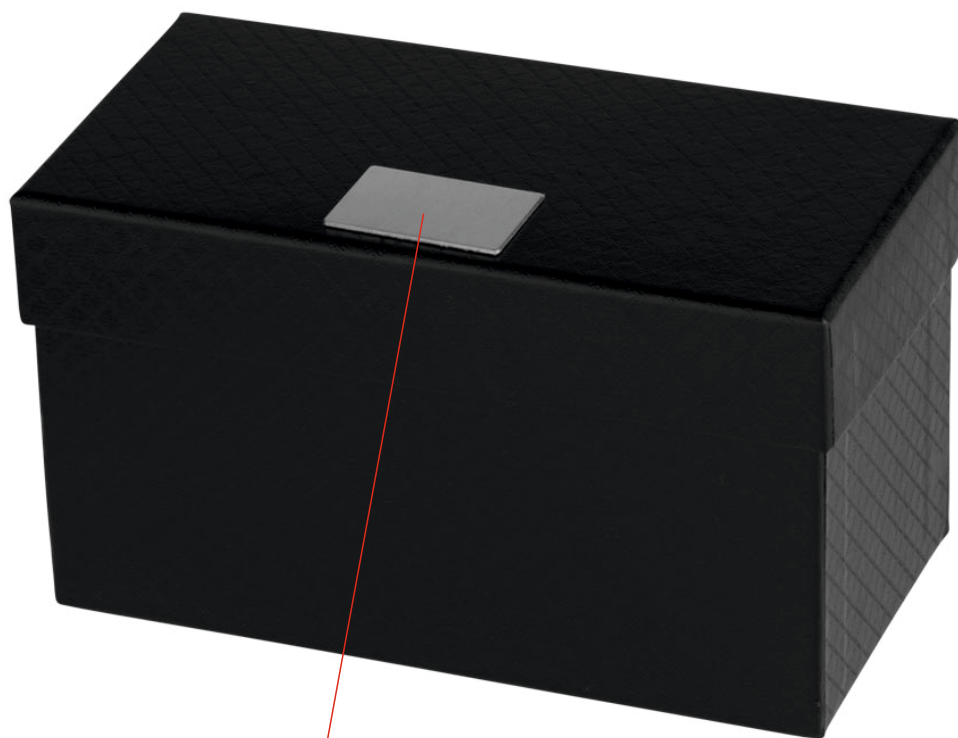

Арт. 11265000

A	Вид нанесения	Макс площадь (Ш*В)
	Гравировка	34x21мм