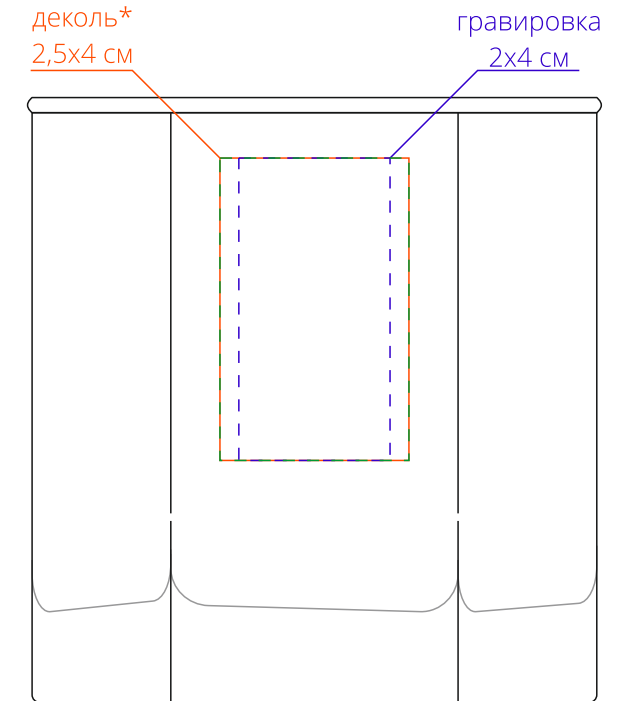

Арт. 6682  
Набор Ego  
M1:1

*\*нанесение возможно на любой грани из шести*