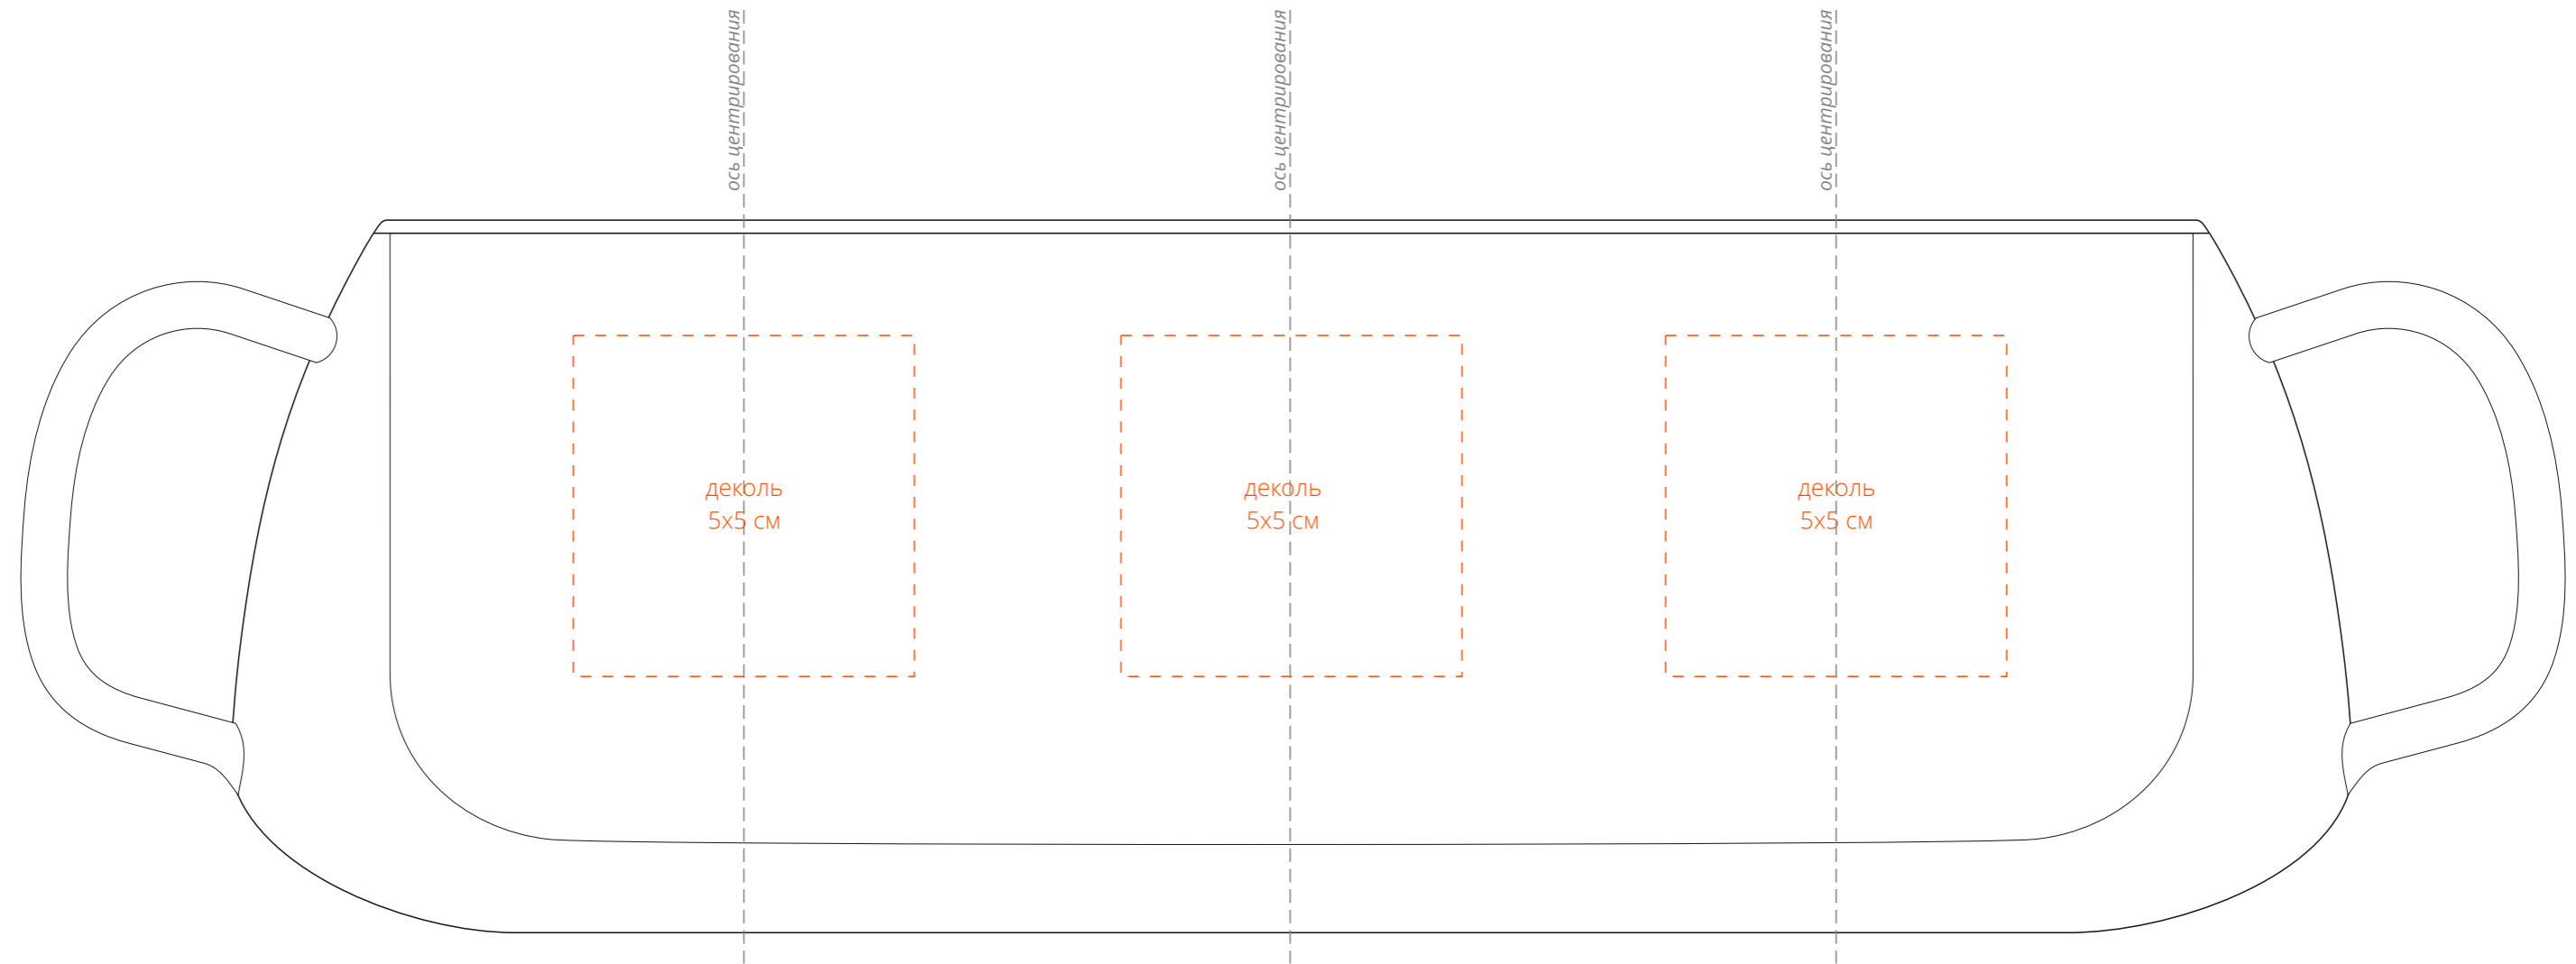

Арт. 5674

Чашка с двойными стенками Glass First

M1:1

Внимание!

При печати по цветным изделиям белый цвет может принимать оттенок цвета изделия.