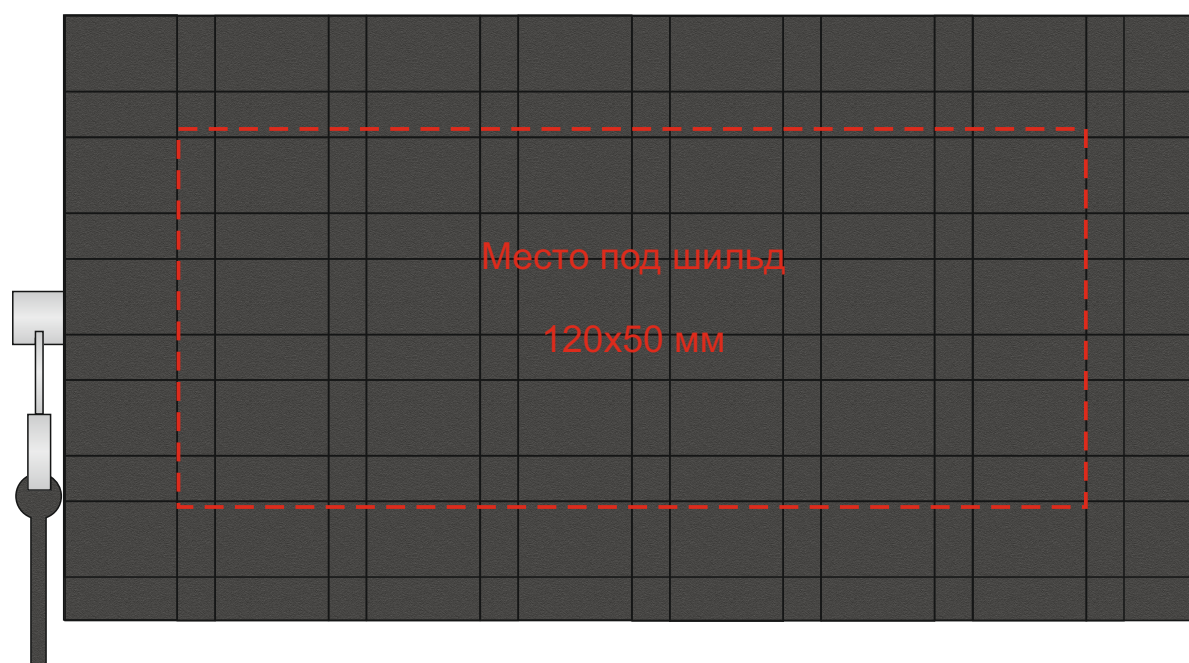

Арт.676267

Шильд
не более 150x150мм