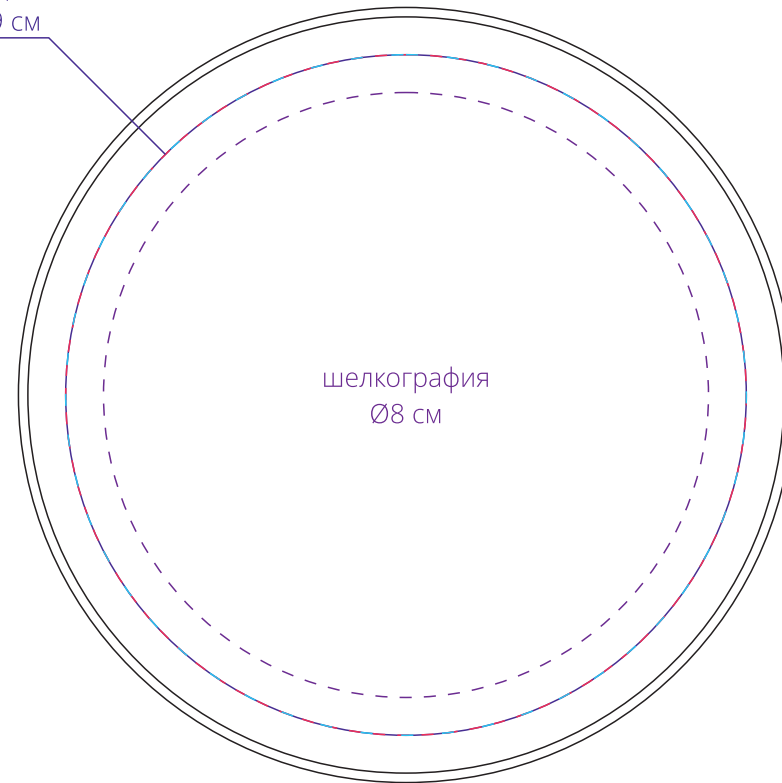

Арт. 5589

Коробка круглая, малая, серебристая

M1:1

УФ-печать
наклейка
гравировка
Ø9 см

Внимание!

Для шелкографии по цветным и темным поверхностям можно использовать белый, черный, золотистый, серебристый цвет во избежание проявления оттенка основы.