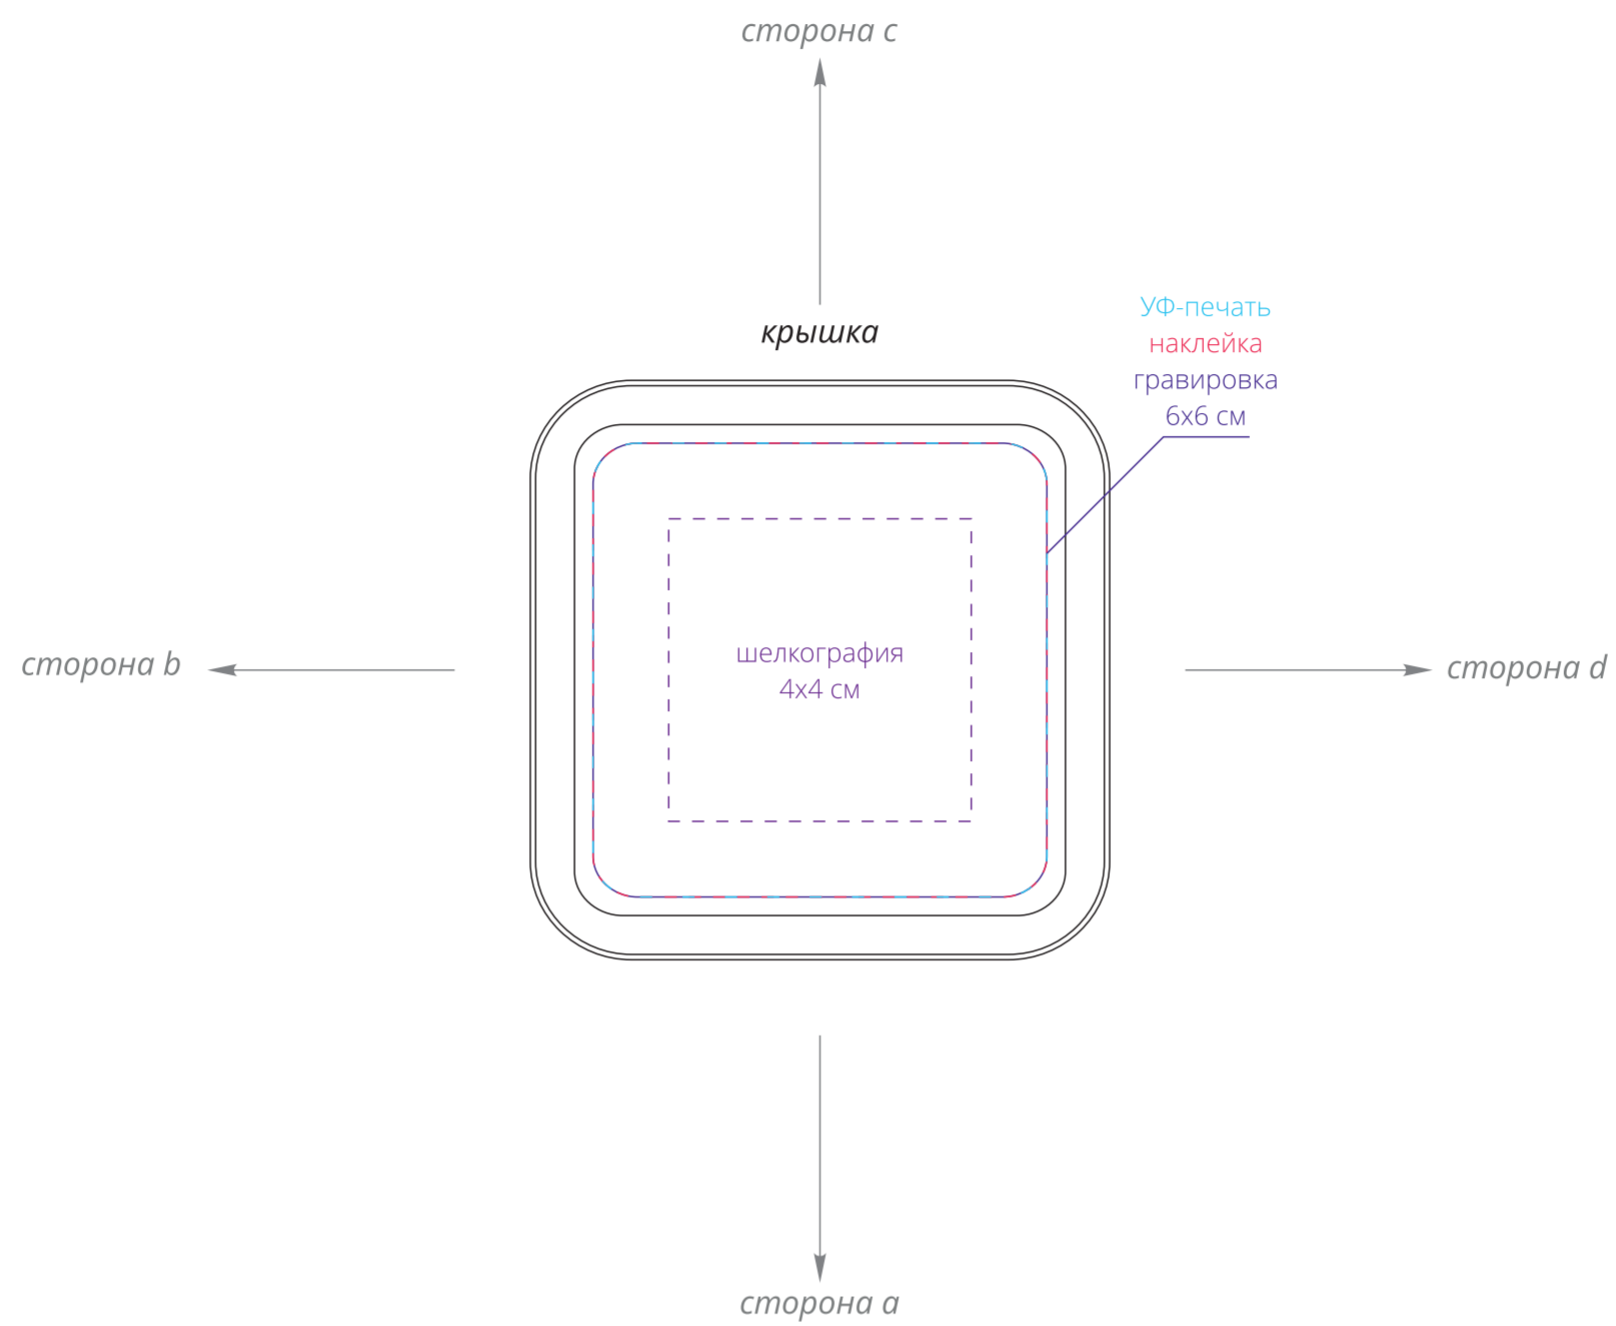

Арт. 5587
Коробка квадратная
М1:1

Внимание!
Для шелкографии по цветным и темным поверхностям можно использовать белый, черный, золотистый, серебристый цвет во избежание проявления оттенка основы.