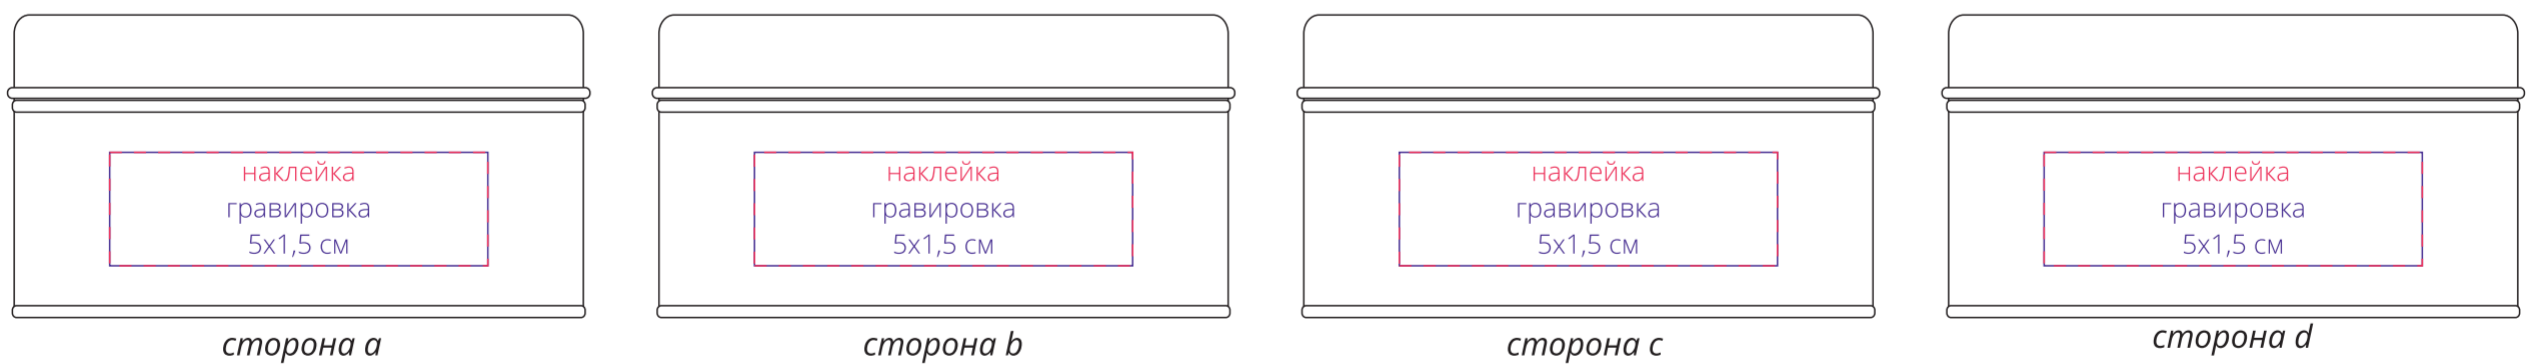

Арт. 5587
Коробка квадратная
М1:1

Внимание!
Для шелкографии по цветным и темным поверхностям можно использовать белый, черный, золотистый, серебристый цвет во избежание проявления оттенка основы.