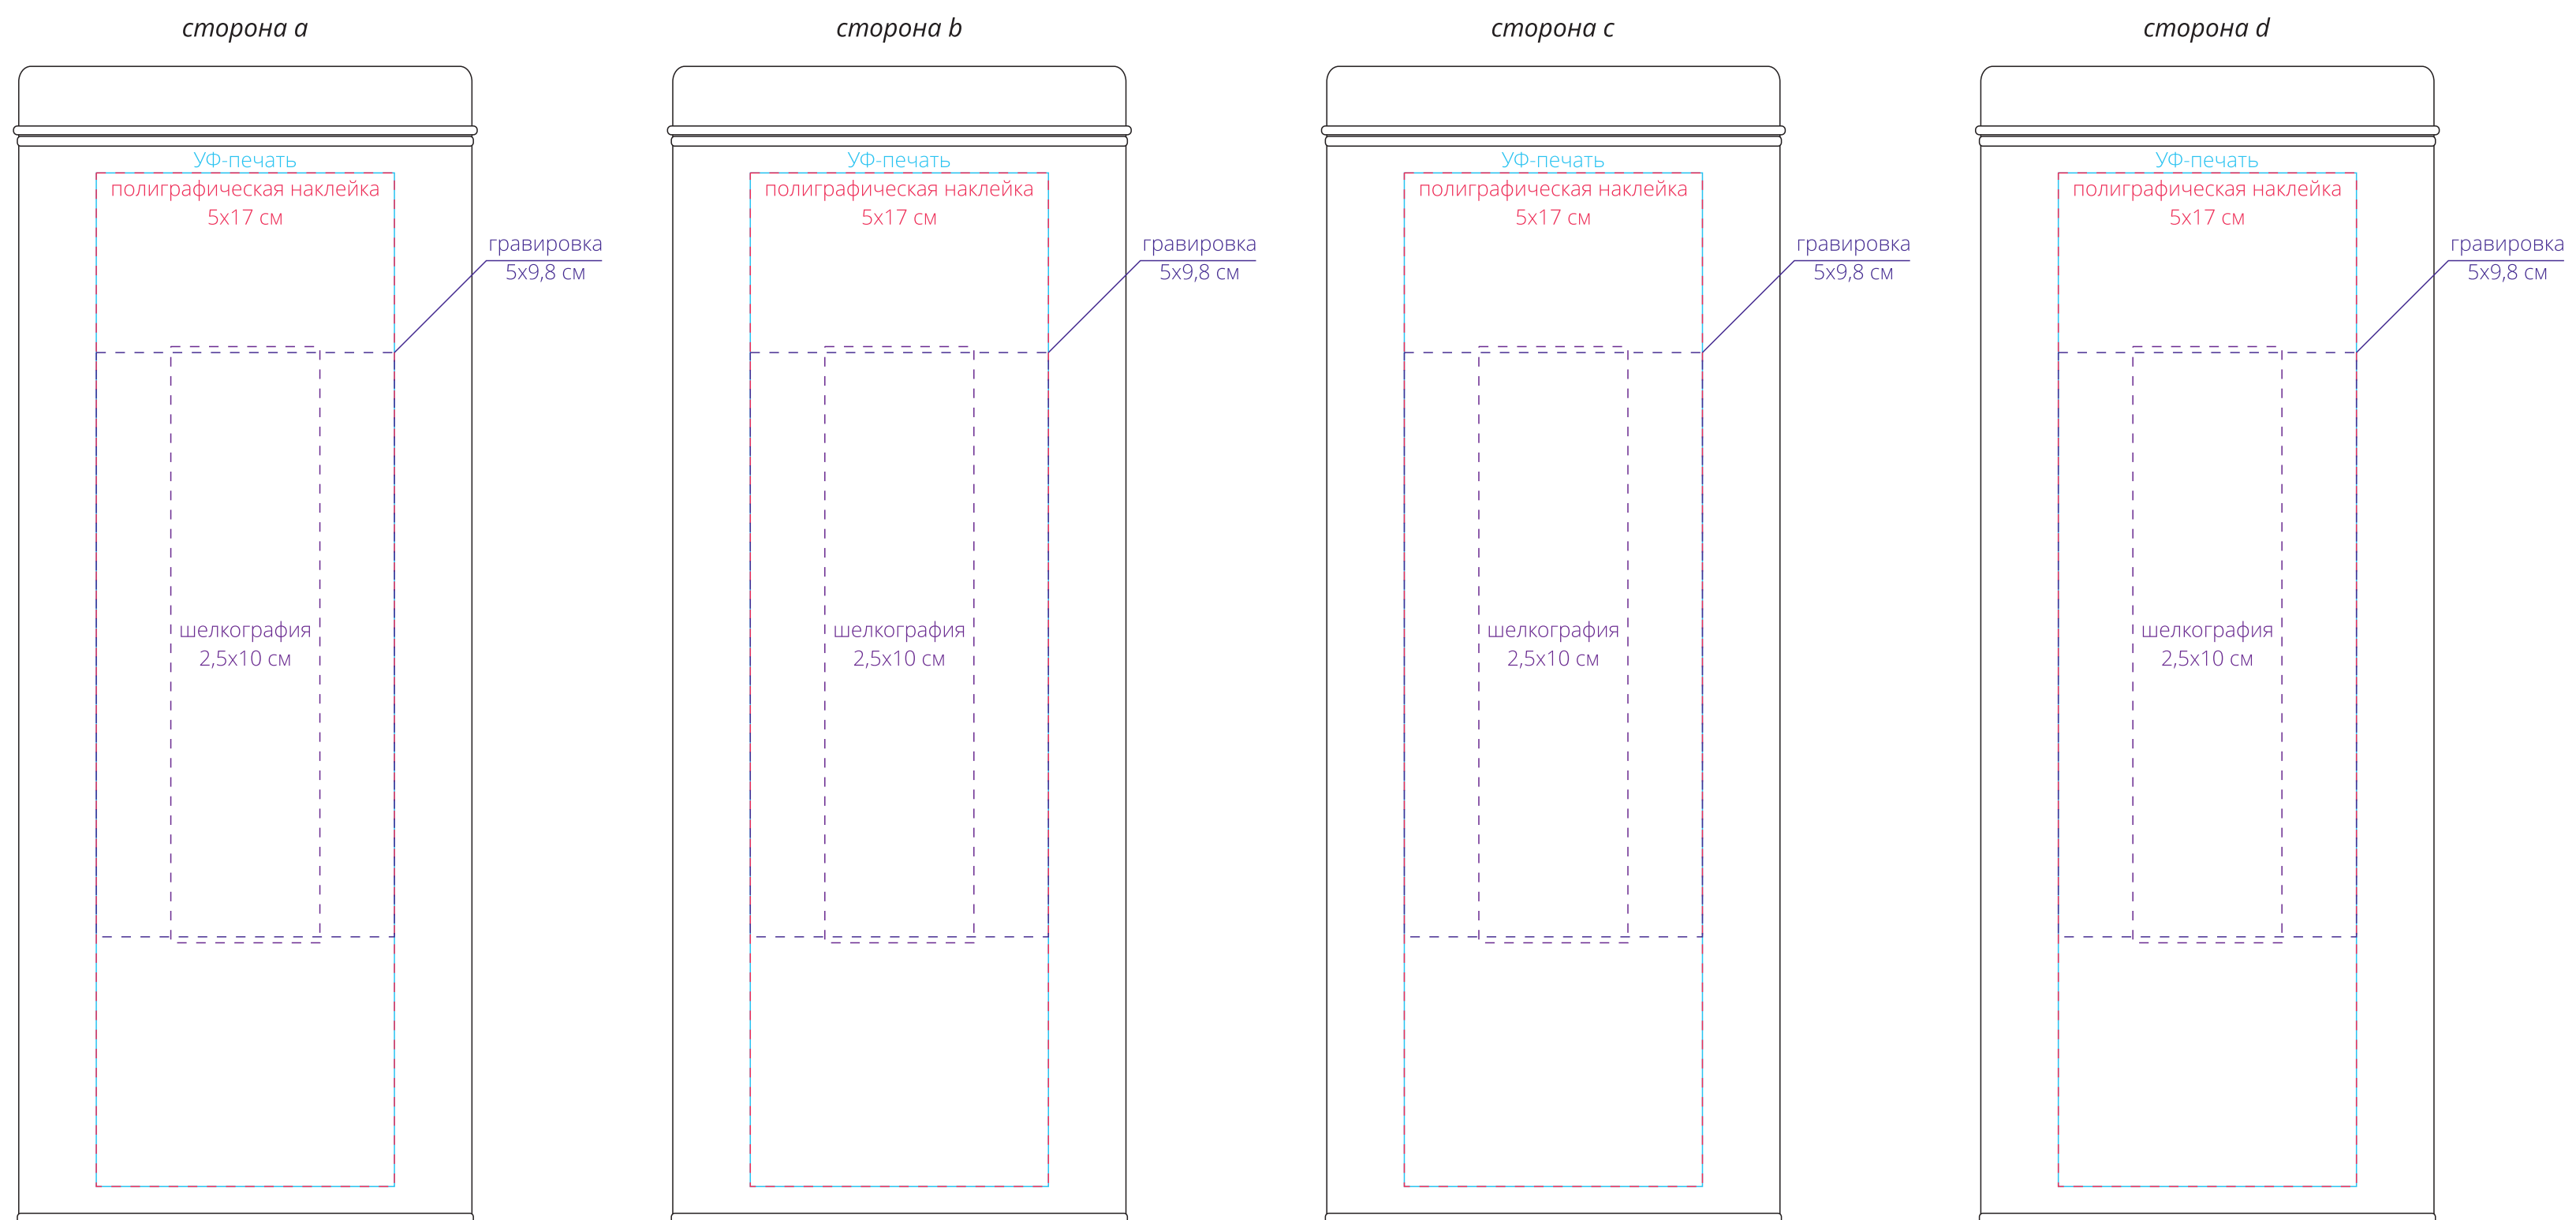

Арт. 5586
Коробка прямоугольная, высокая, серебристая
M1:1

Внимание!
Для шелкографии по цветным и темным поверхностям можно использовать белый, черный, золотистый, серебристый цвет во избежание проявления оттенка основы.