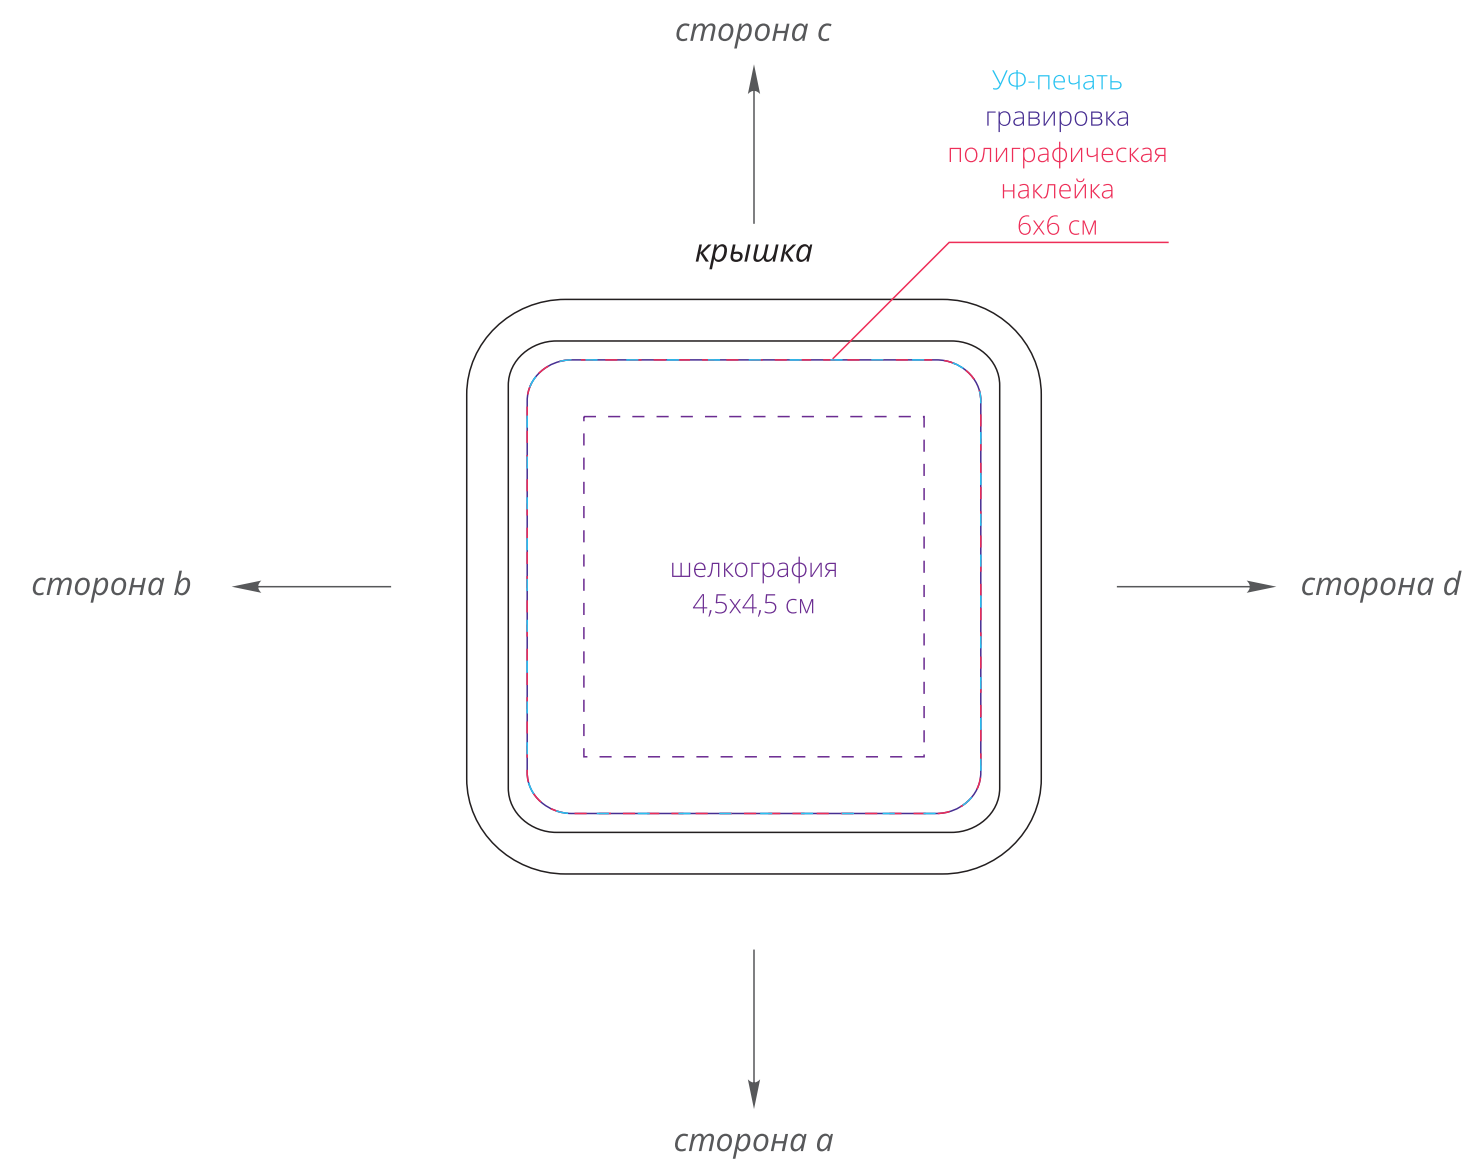

Арт. 5586
Коробка прямоугольная, высокая, серебристая
M1:1

Внимание!
Для шелкографии по цветным и темным поверхностям можно использовать белый, черный, золотистый, серебристый цвет во избежание проявления оттенка основы.