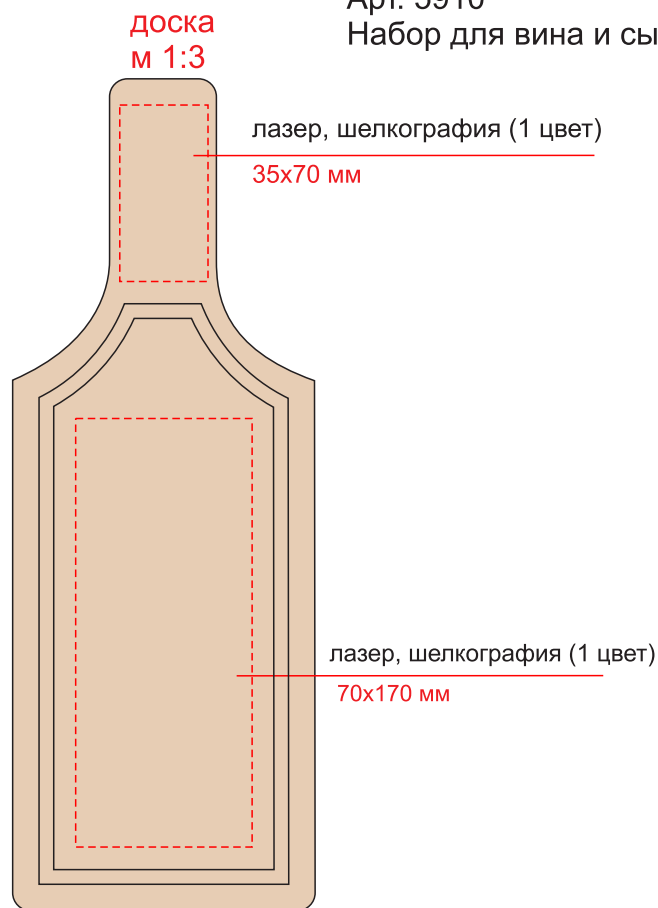

Арт. 5910  
Набор для вина и сыра «Эдам»

**Внимание!** Цвет нанесения на дереве обусловлен текстурой природного материала и может быть неоднороден! Учитывайте технические требования: минимальная толщина линий - 0,2 мм; инверсных линий - 0,4 мм; высота букв - 2 мм