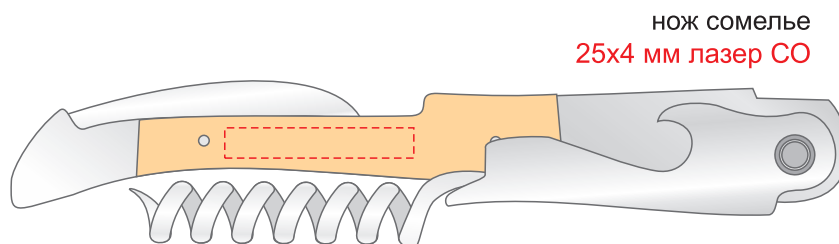

Арт. 5910  
Набор для вина и сыра «Эдам»

**Внимание!** Цвет нанесения на дереве обусловлен текстурой природного материала и может быть неоднороден! Учитывайте технические требования: минимальная толщина линий - 0,2 мм; инверсных линий - 0,4 мм; высота букв - 2 мм