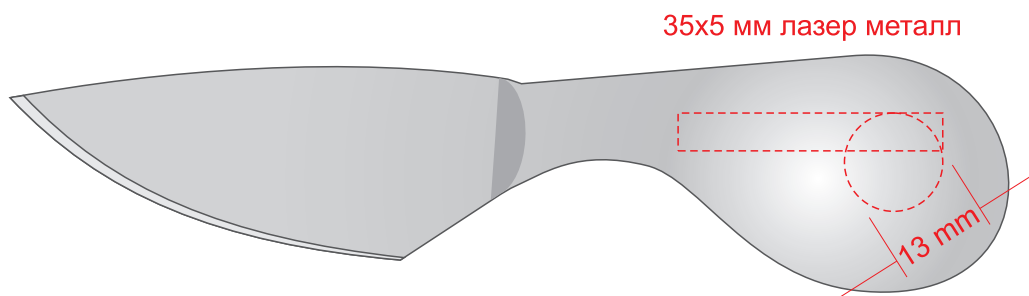

Арт. 5910  
Набор для вина и сыра «Эдам»

**Внимание!** Цвет нанесения на дереве обусловлен текстурой природного материала и может быть неоднороден! Учитывайте технические требования: минимальная толщина линий - 0,2 мм; инверсных линий - 0,4 мм; высота букв - 2 мм