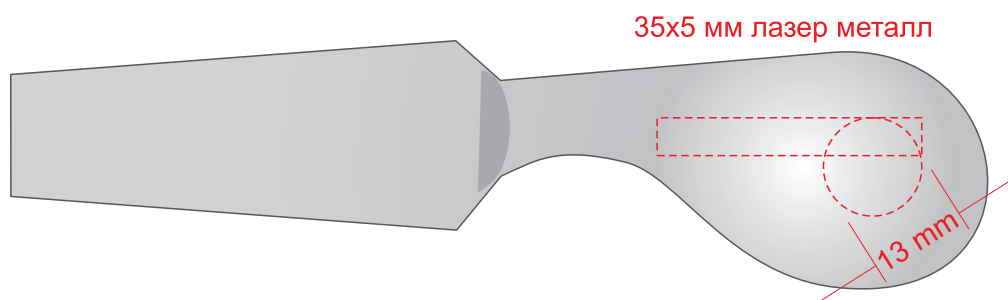

Арт. 5910  
Набор для вина и сыра «Эдам»

**Внимание!** Цвет нанесения на дереве обусловлен текстурой природного материала и может быть неоднороден! Учитывайте технические требования: минимальная толщина линий - 0,2 мм; инверсных линий - 0,4 мм; высота букв - 2 мм