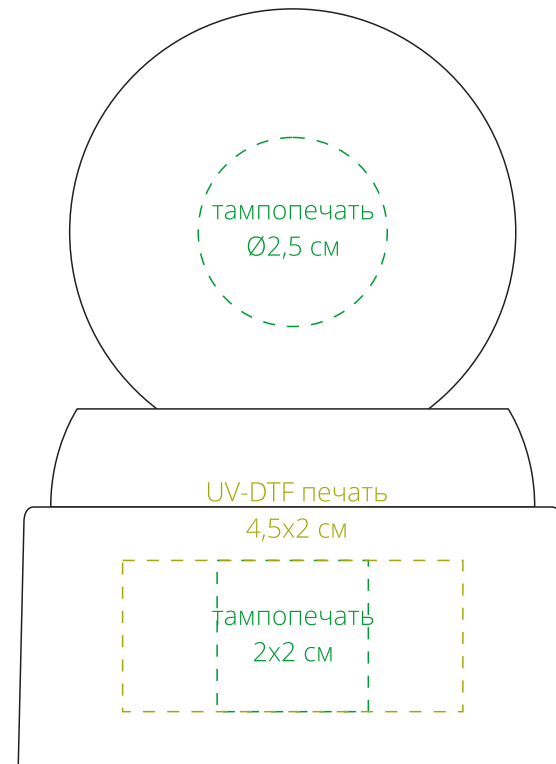

Арт. 23093

Крутящийся LED антистресс-светильник GALAXY, на подставке

M1:1

*справа
от разъема*

лицо

*слева
от разъема*

оборот