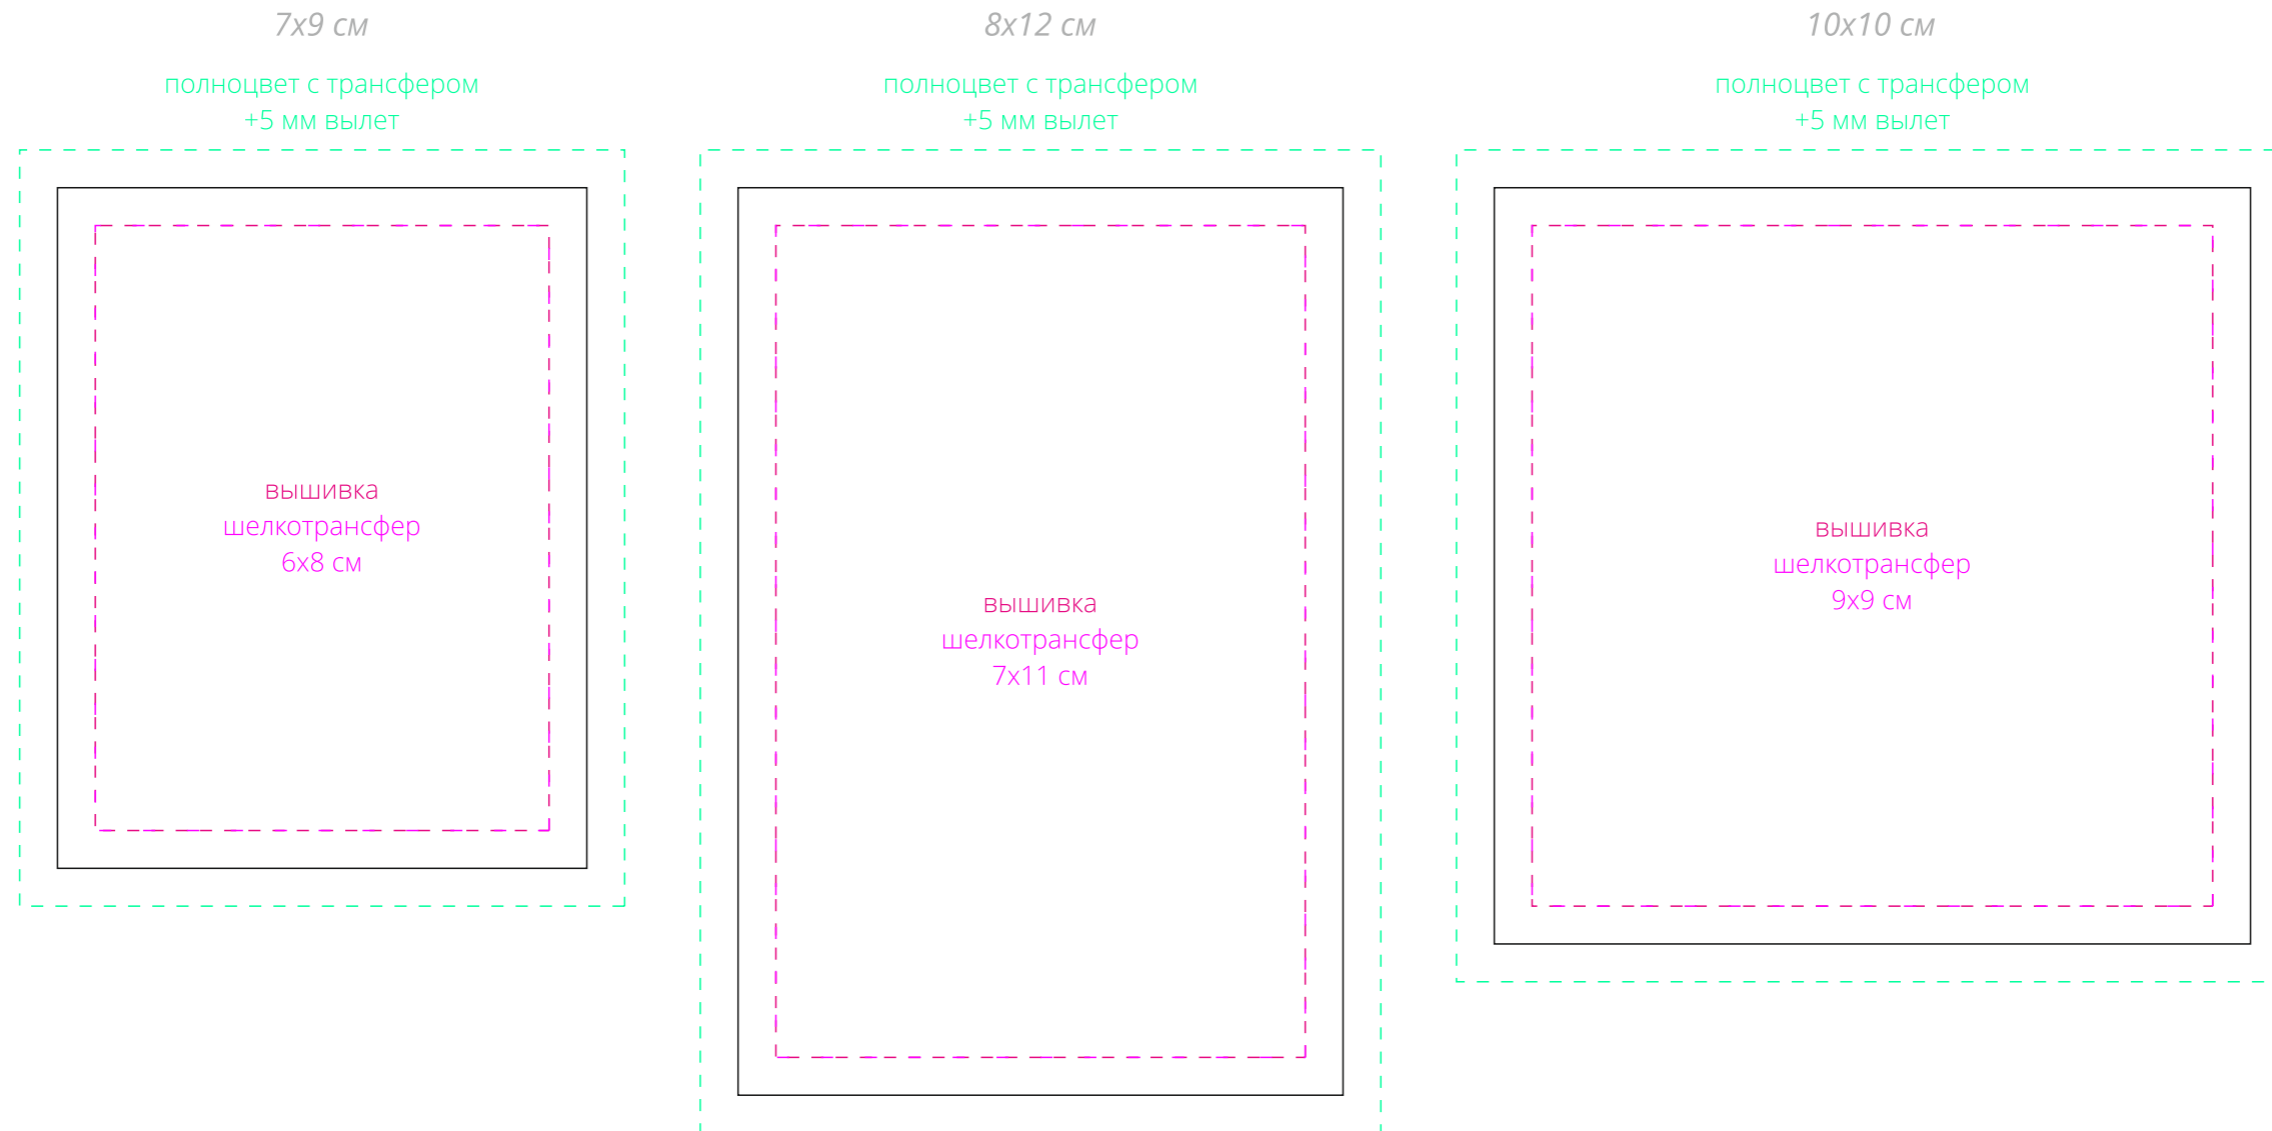

Арт. 17571  
Заготовка из фетра Felt 100  
M1:1

Площадь заготовки от 51 до 100 см<sup>2</sup>, например:

**Важно!**

Печать возможна с вылетом за край, однако от края заготовки до значимых элементов должно быть не менее 0,5 см, т.к. при вырезании на лазере, возможно смещение центра изделия на 2-3 мм.

Печать с обеих сторон заготовки возможна только по запросу.

Заготовка может быть индивидуальной формы, не рекомендуются острые углы и тонкие выступающие детали.

Площадь заготовки непрямоугольной формы считается равной площади прямоугольника, в который эта форма может быть вписана.