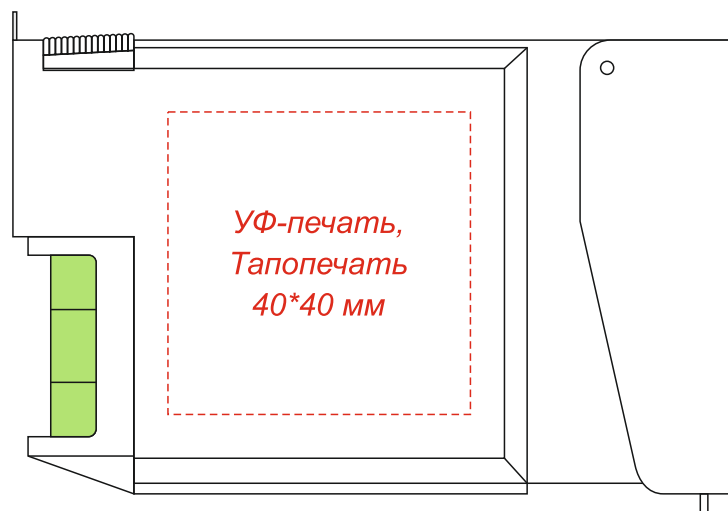

Арт.: 39023

Мультифункциональная рулетка Vertex

Гравировка может быть неравномерной по цвету, иметь разнотон, что обусловлено разной плотностью древесных волокон и неоднородностью структуры дерева.