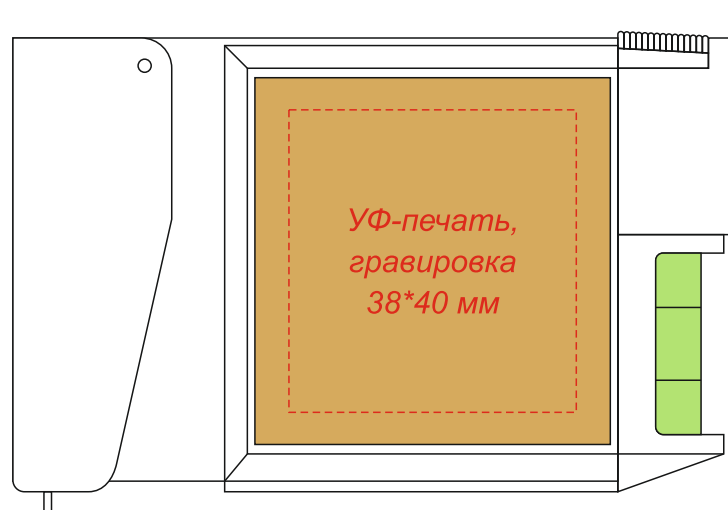

Арт.: 39023

Мультифункциональная рулетка Vertex

Гравировка может быть неравномерной по цвету, иметь разнотон, что обусловлено разной плотностью древесных волокон и неоднородностью структуры дерева.