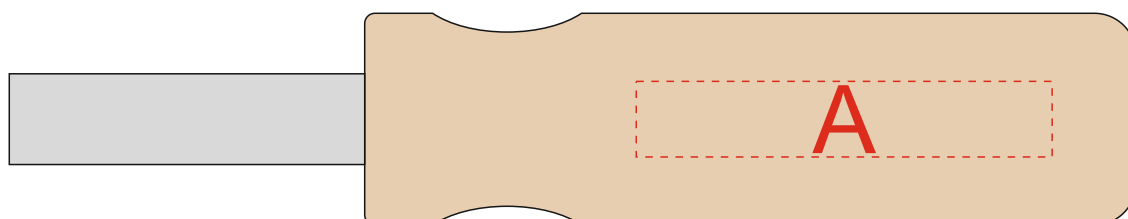

# Арт. ТО1965S129

Внимание! Из-за особенностей деревянной поверхности гравировка будет неоднородной, рекомендуем контурную гравировку. При тампопечати и УФ печати на дереве возможна непропечатка.

А	Вид нанесения	Макс площадь (Ш*В)
	Гравировка	55x10мм
	Тампопечать 1+0	50x10мм
	УФ печать	55x8мм