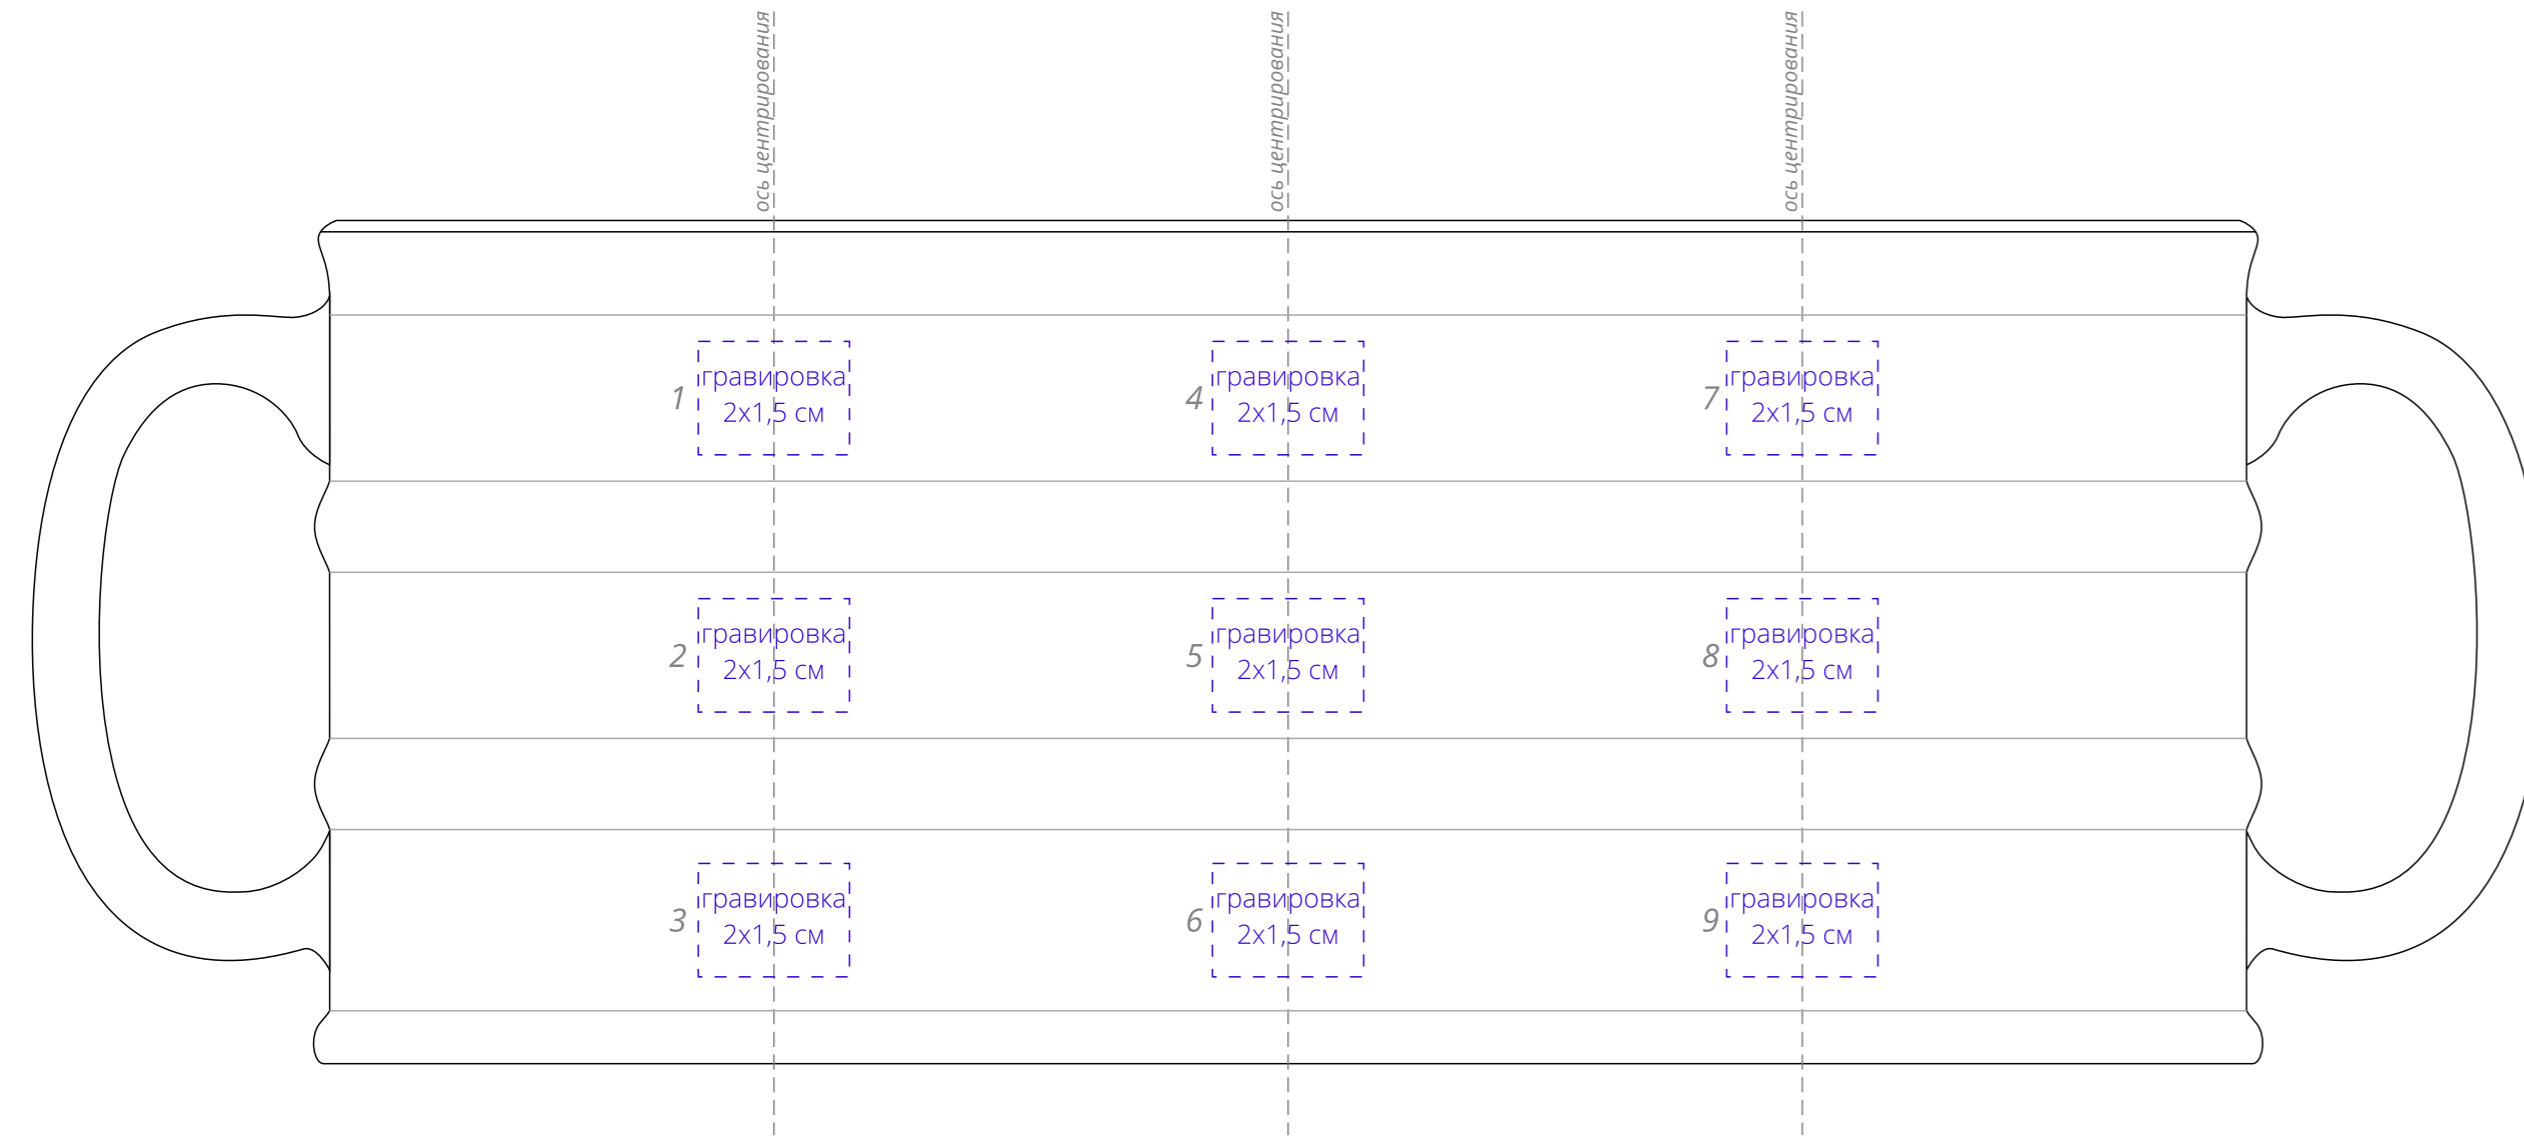

Арт. 19628  
Кружка Full Fuel  
M1:1

**Внимание!**  
При печати деколю по цветным изделиям белый цвет может принимать оттенок цвета изделия.