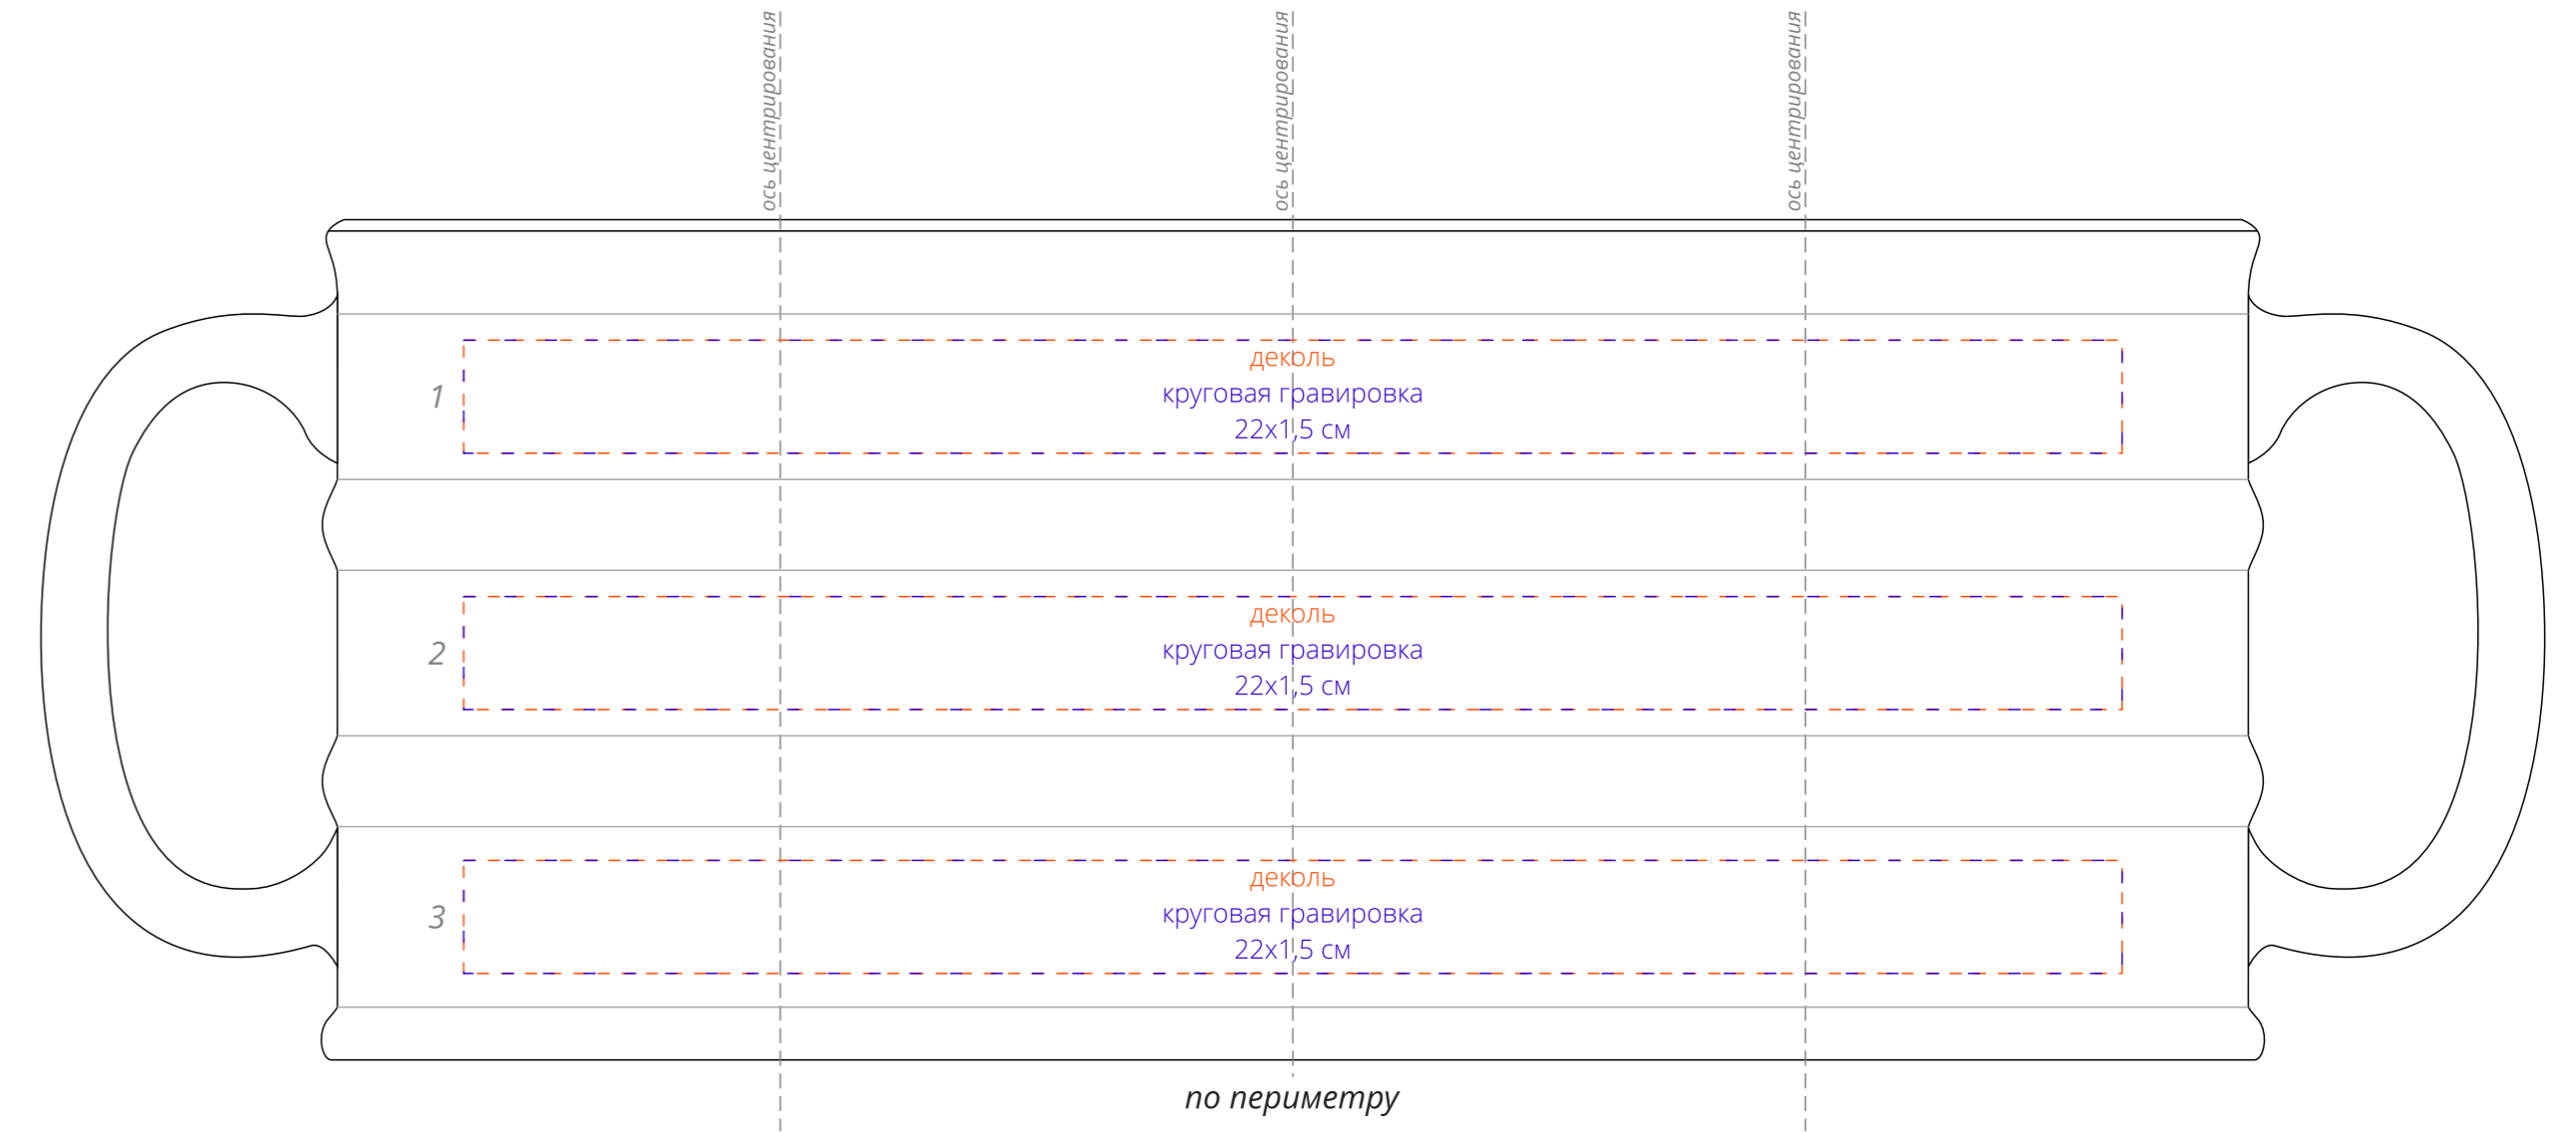

Арт. 19628  
Кружка Full Fuel  
M1:1

**Внимание!**  
При печати деколю по цветным изделиям белый цвет может принимать оттенок цвета изделия.