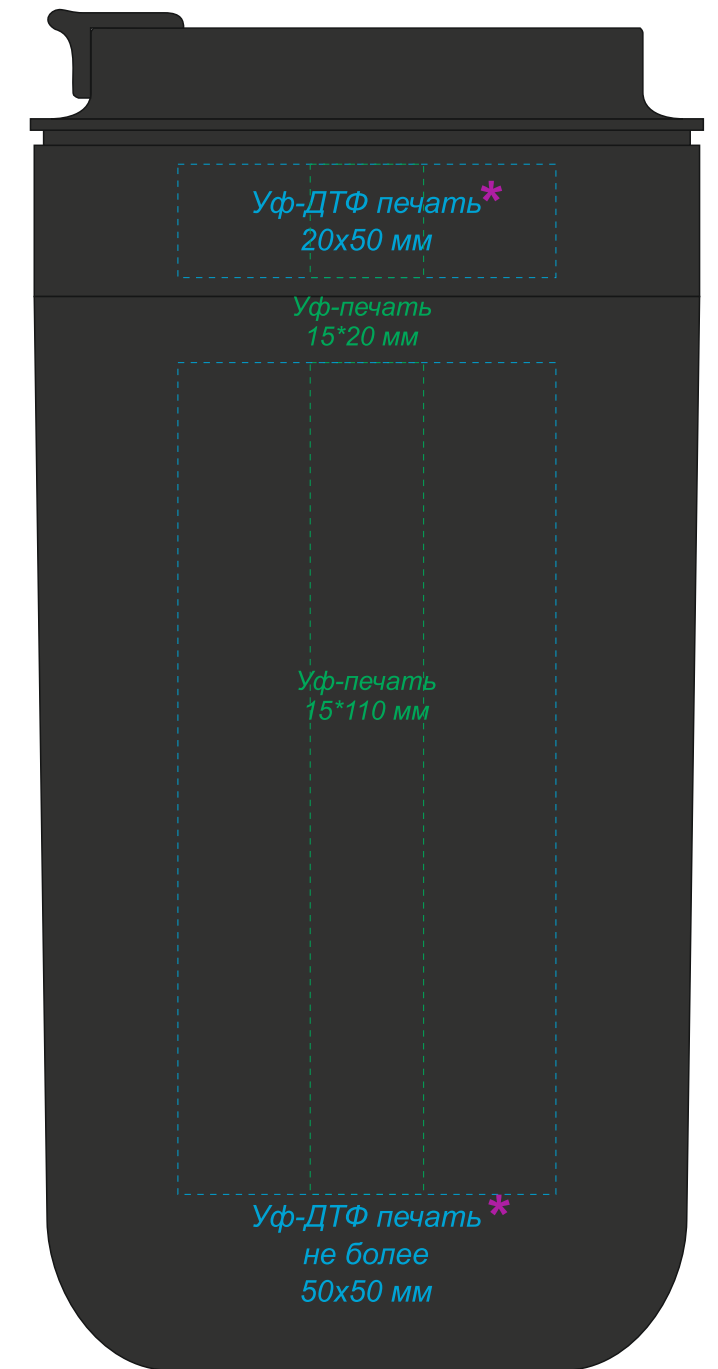

Арт. 5081
Термокружка Transform

на стороне отверстия
для питья

вид справа

обратная сторона от
отверстия для питья

вид слева

* При приклеивании УФ-ДТФ печати на конусные или криволинейные поверхности форма и геометрия наклейки может искажаться дугой! Чем больше размер принта, тем этот эффект более заметен и выражен.