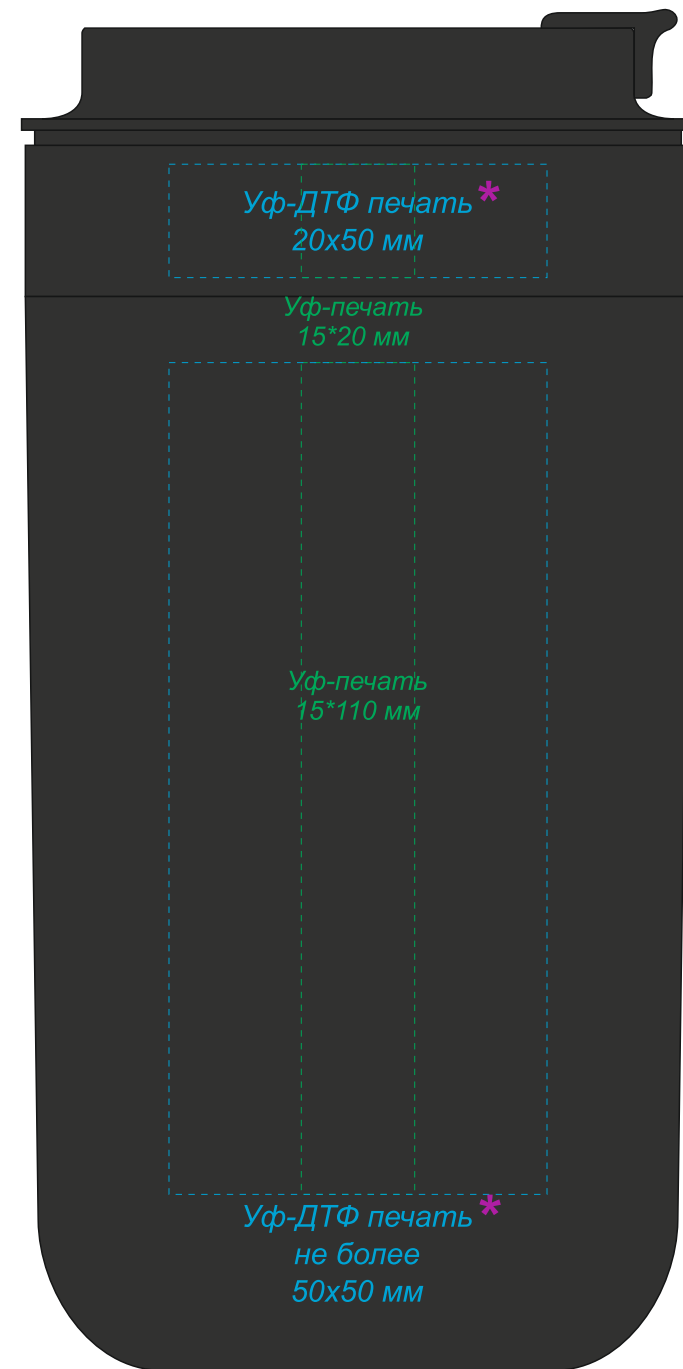

Арт. 5081
Термокружка Transform

на стороне отверстия
для питья

вид справа

обратная сторона от
отверстия для питья

вид слева

* При приклеивании УФ-ДТФ печати на конусные или криволинейные поверхности форма и геометрия наклейки может искажаться дугой! Чем больше размер принта, тем этот эффект более заметен и выражен.