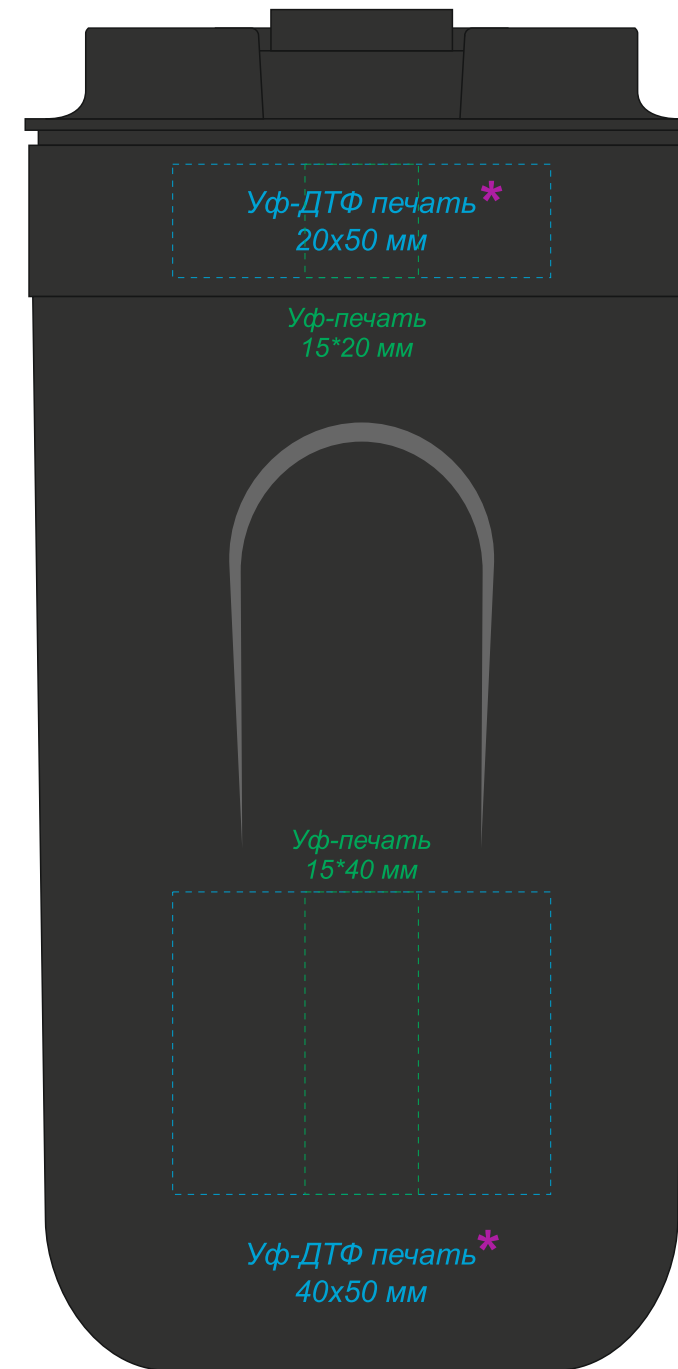

Арт. 5081
Термокружка Transform

на стороне отверстия
для питья

вид справа

обратная сторона от
отверстия для питья

вид слева

* При приклеивании УФ-ДТФ печати на конусные или криволинейные поверхности форма и геометрия наклейки может искажаться дугой! Чем больше размер принта, тем этот эффект более заметен и выражен.