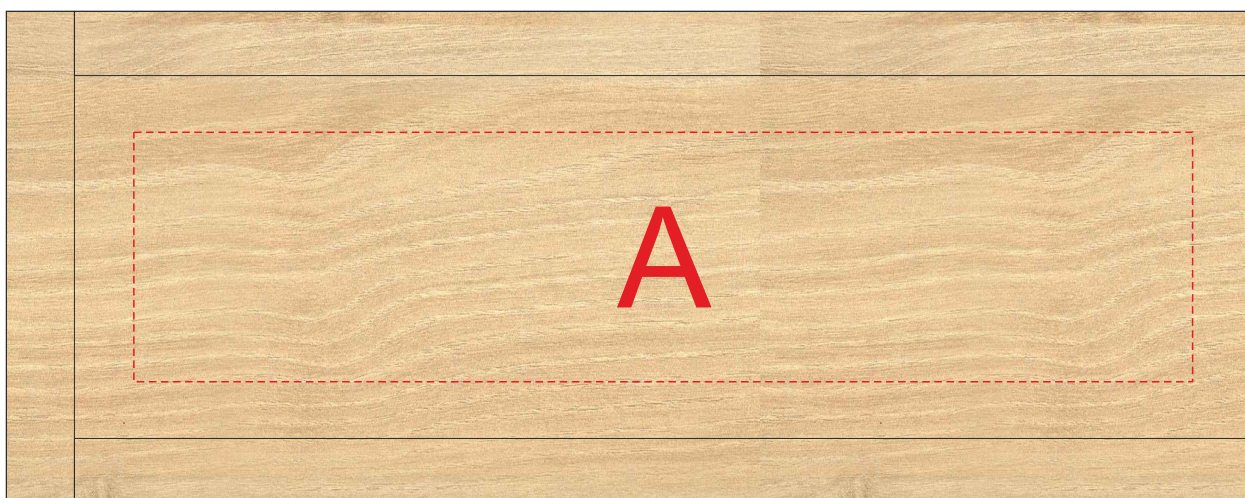

вид сверху

вид сбоку 1

вид сбоку 2

При гравировке сплошными заливками возможна разница в оттенках гравировки (из-за свойств материала и неровной поверхности). Рекомендуем делать контурную гравировку.

A	Вид нанесения	Макс площадь (Ш*В)
	Гравировка	140x33мм

B	Вид нанесения	Макс площадь (Ш*В)
	Гравировка	150x45мм