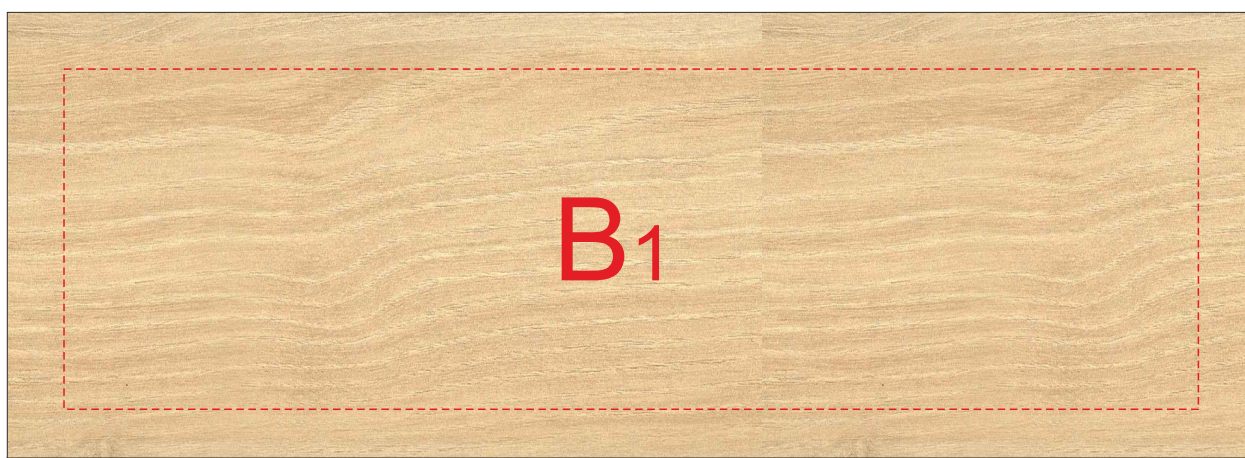

вид сверху

вид сбоку 1

вид сбоку 2

При гравировке сплошными заливками возможна разница в оттенках гравировки (из-за свойств материала и неровной поверхности). Рекомендуем делать контурную гравировку.

A	Вид нанесения	Макс площадь (Ш*В)
	Гравировка	140x33мм

B	Вид нанесения	Макс площадь (Ш*В)
	Гравировка	150x45мм