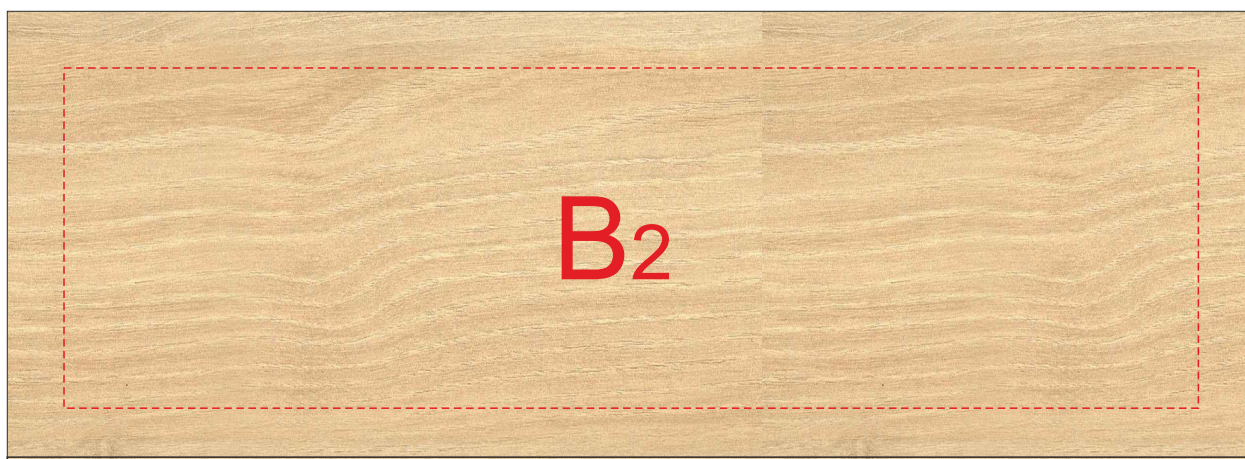

вид сверху

вид сбоку 1

вид сбоку 2

При гравировке сплошными заливками возможна разница в оттенках гравировки (из-за свойств материала и неровной поверхности). Рекомендуем делать контурную гравировку.

A	Вид нанесения	Макс площадь (Ш*В)
	Гравировка	140x33мм

B	Вид нанесения	Макс площадь (Ш*В)
	Гравировка	150x45мм