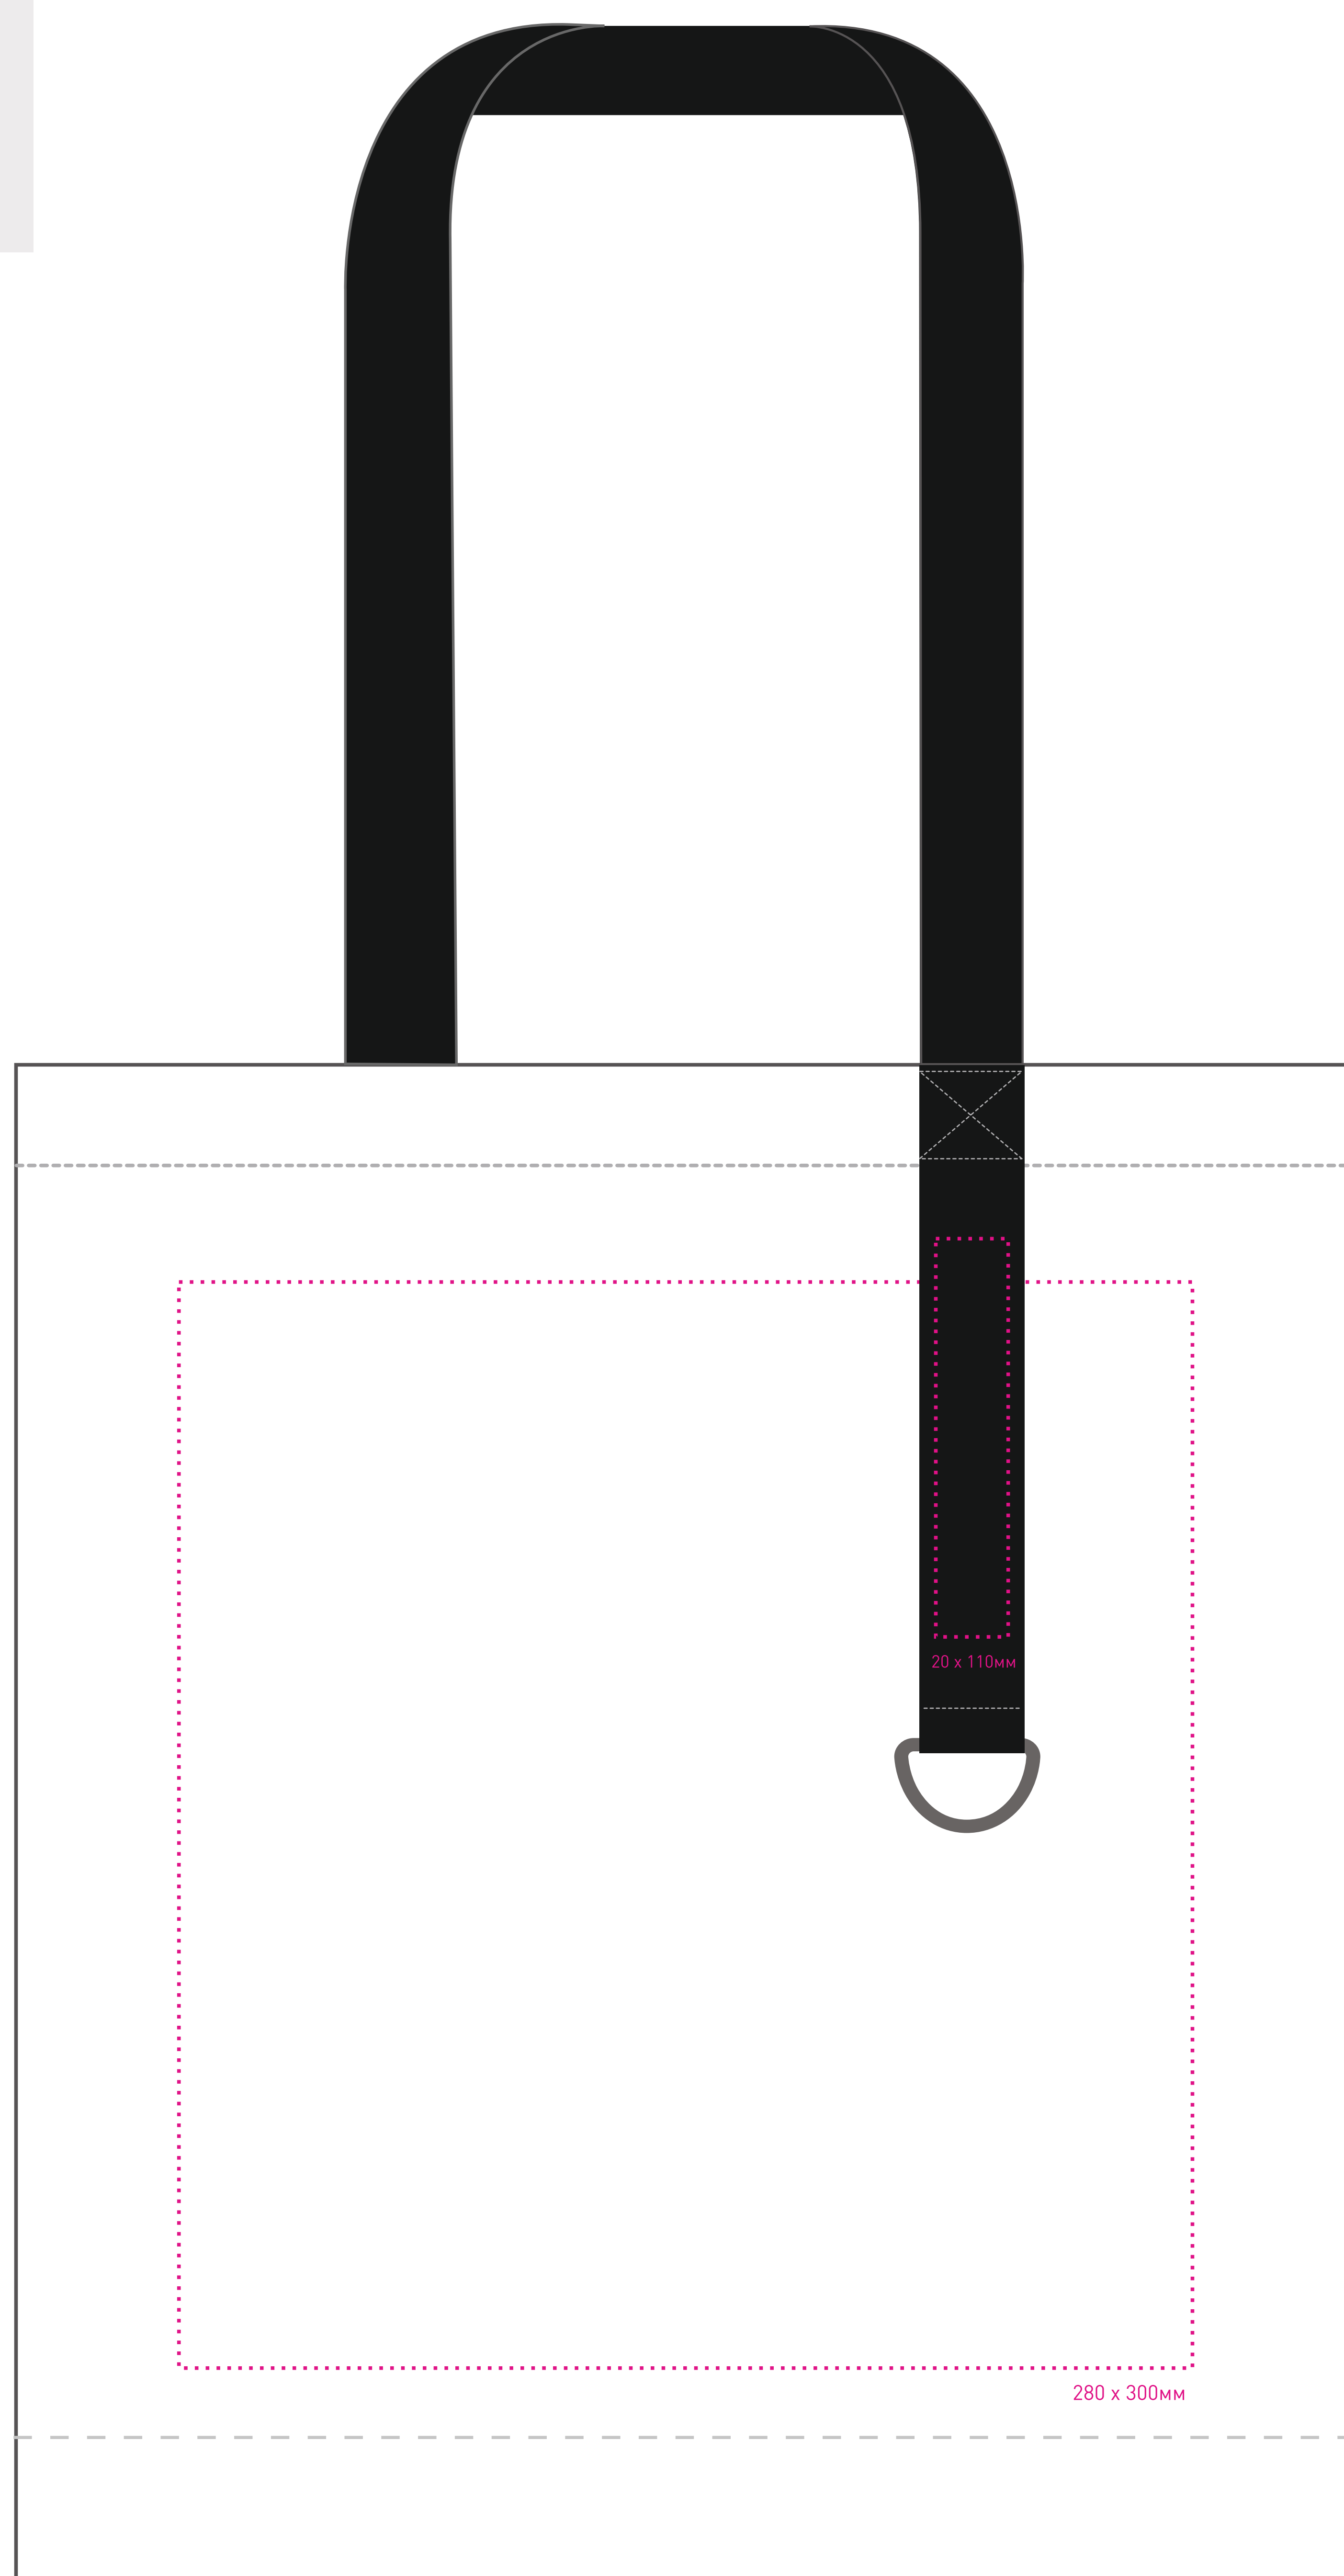

М 1:1

Артикул 881.02

Шоппер Transformer

Нанесение:

DTF печать (полноцветный трансфер)

МИНИМАЛЬНАЯ ТОЛЩИНА ЛИНИЙ = 1 мм

лицевая сторона

1:2

оборот (рюкзак)

оборот (шоппер)