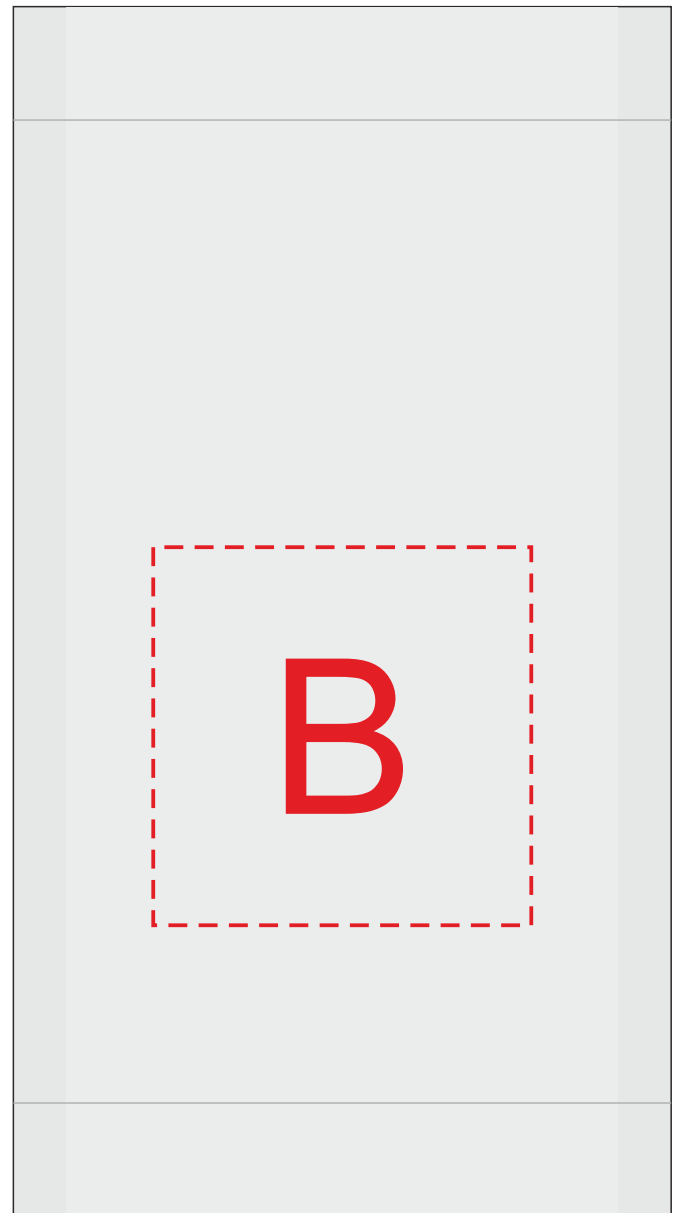

лицо

оборот

А	Вид нанесения	Макс площадь (Ш*В)
	Цифровая печать на белой основе	50x50мм
В	Вид нанесения	Макс площадь (Ш*В)
	Цифровая печать на белой основе	50x50мм