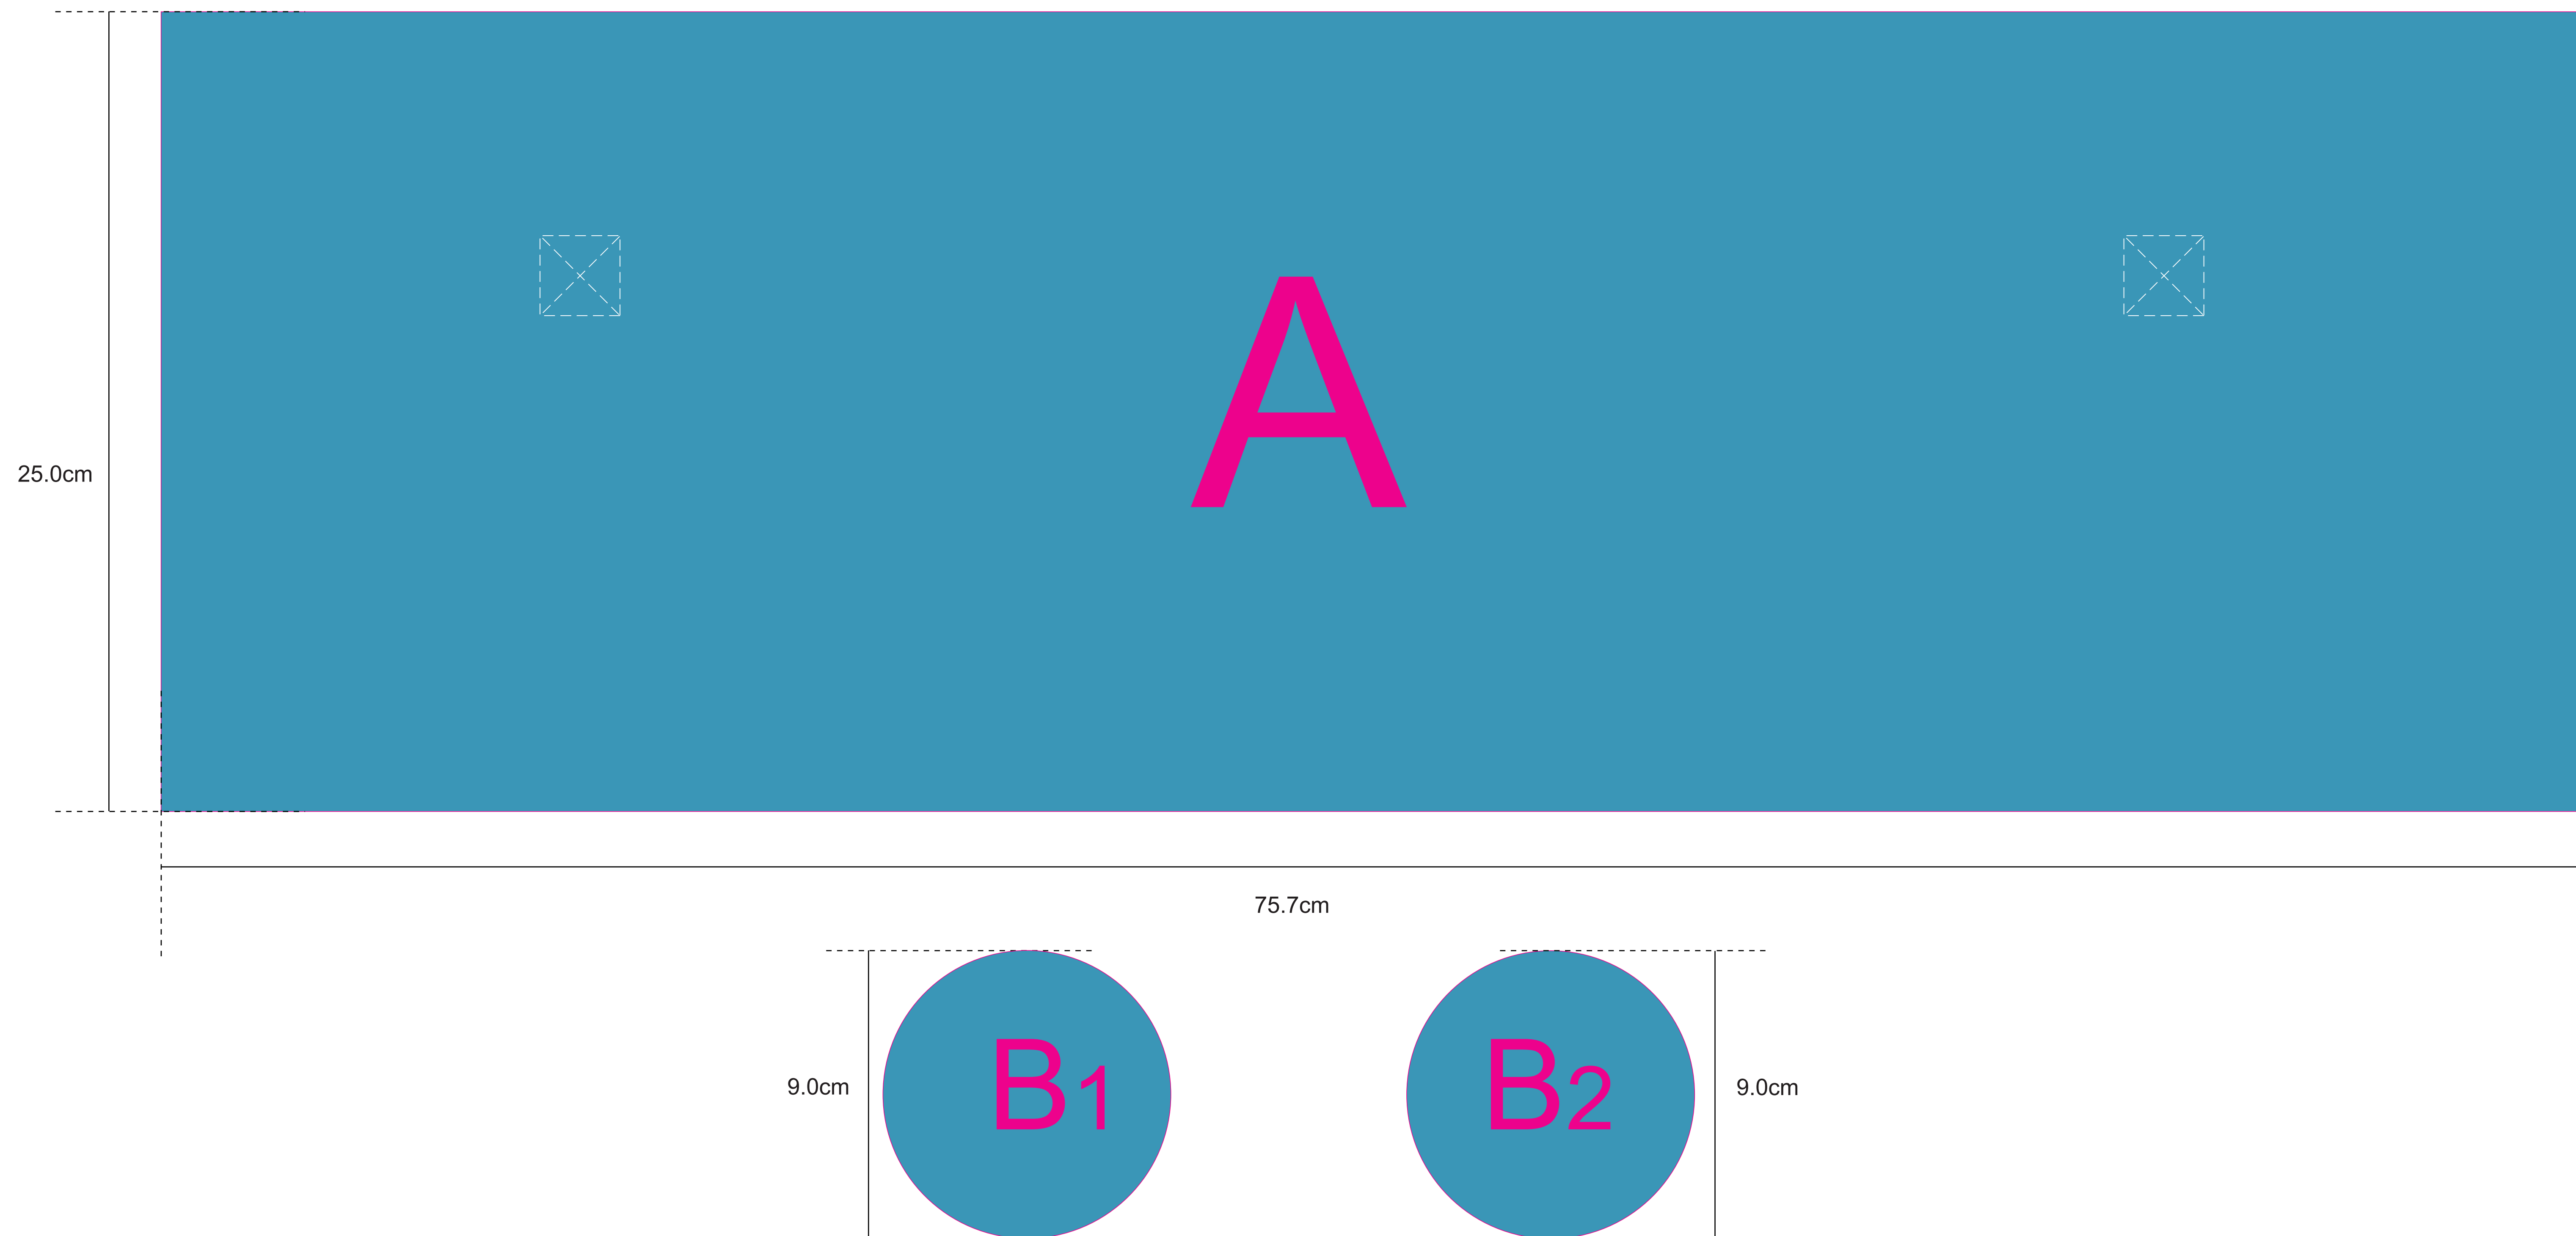

Арт. 100276

Черная линия - Максимальная область печати

Розовая линия - Печать навывлет

А	Вид нанесения	Макс площадь (Ш*В)	В	Вид нанесения	Макс площадь (Ш*В)
	Сублимация	757x250мм		Сублимация	90x90мм