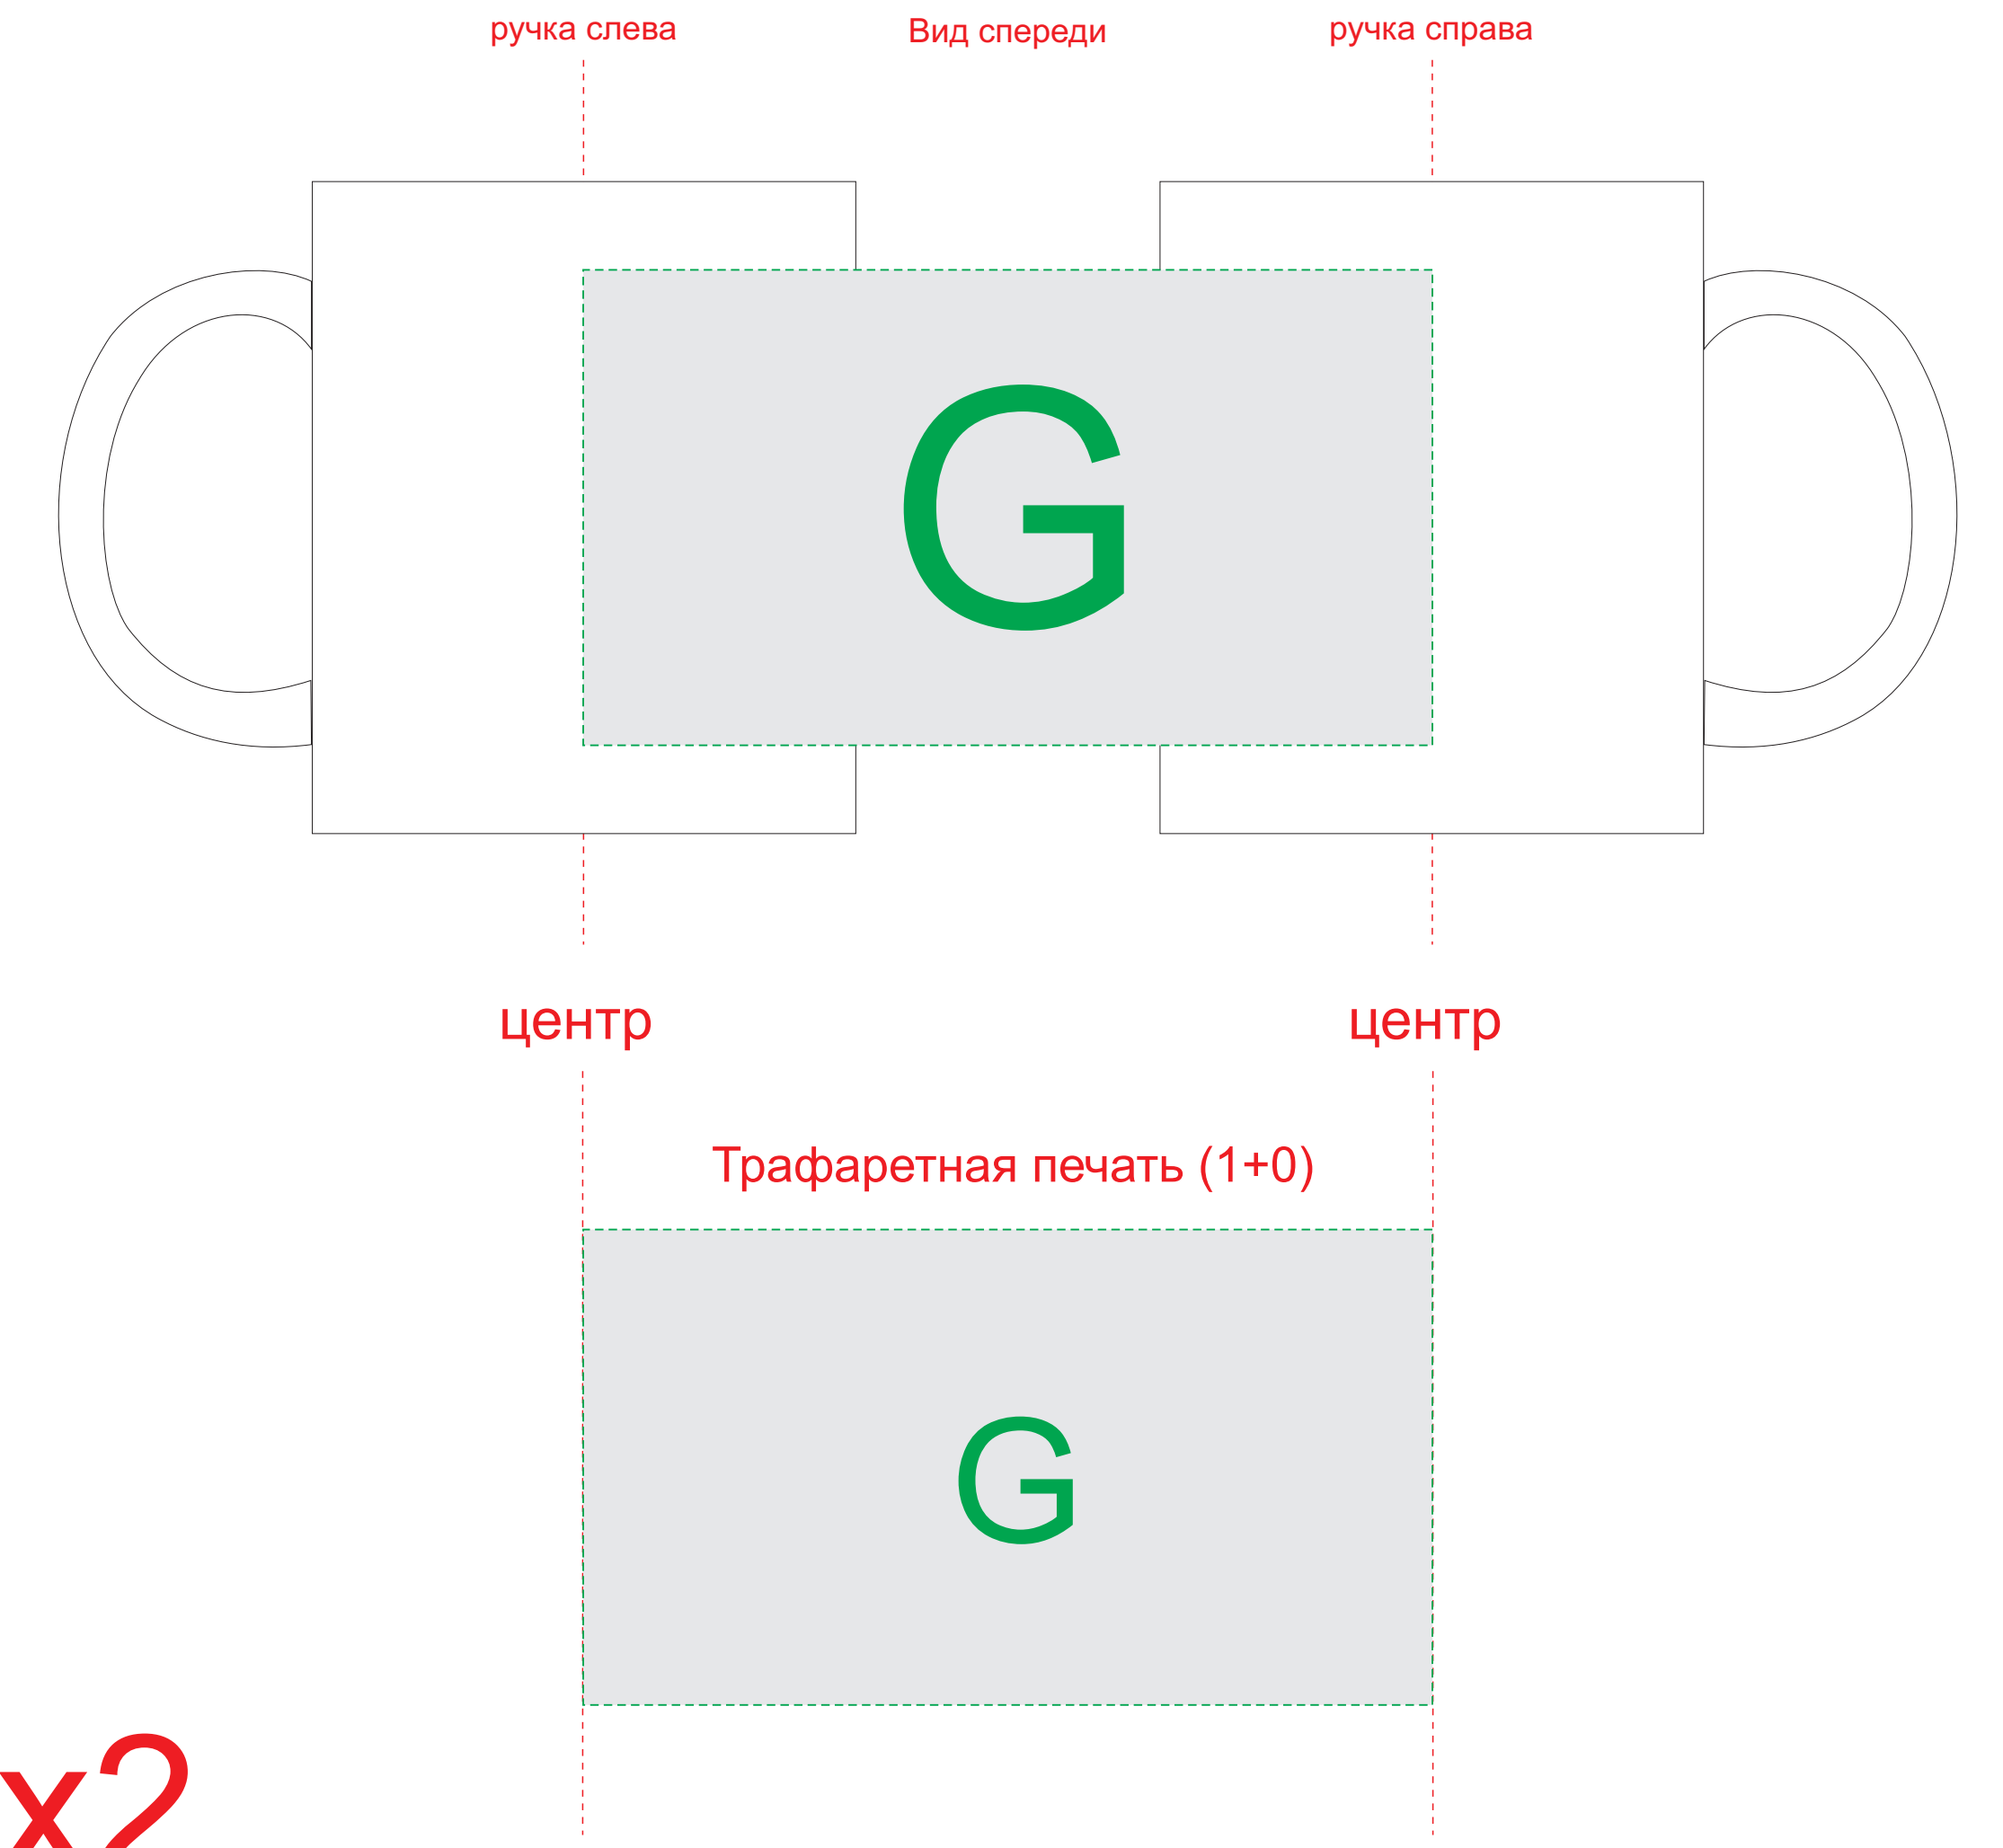

крышка коробки

Внимание! Тампопечать возможна в 1 цвет - черной, серебряной или золотой краской.
Трафаретная печать возможна в 1 цвет - белой, черной или серебряной краской.

x2
в наборе 2 шачки

A	Вид нанесения	Макс площадь (Ш*В)
	Тампопечать 1+0	35x35мм
	Трафаретная печать 1+0	230x160мм
	Тиснение	60x60мм
	Цифровая печать на белой основе	270x200мм
Шильд спектрум	150x150мм	

E	Вид нанесения	Макс площадь (Ш*В)
	Тампопечать	35x50мм

F	Вид нанесения	Макс площадь (Ш*В)
	Деколь	210x77мм

G	Вид нанесения	Макс площадь (Ш*В)
	Круговая трафаретная печать (1+0)	125x70мм

Внимание! При попадании изображения на шов изделия возможна непропечатка!

B	Вид нанесения	Макс площадь (Ш*В)
	Цифровая печать	70x90мм

C	Вид нанесения	Макс площадь (Ш*В)
	Цифровая печать	70x25мм

D	Вид нанесения	Макс площадь (Ш*В)
	Цифровая печать	70x55мм

H	Вид нанесения	Макс площадь (Ш*В)
	Тампопечать	45x20мм

I	Вид нанесения	Макс площадь (Ш*В)
	Тампопечать	45x20мм

J	Вид нанесения	Макс площадь (Ш*В)
	Тампопечать	40x50мм

K	Вид нанесения	Макс площадь (Ш*В)
	Круговая трафаретная печать 1+0	110x23мм