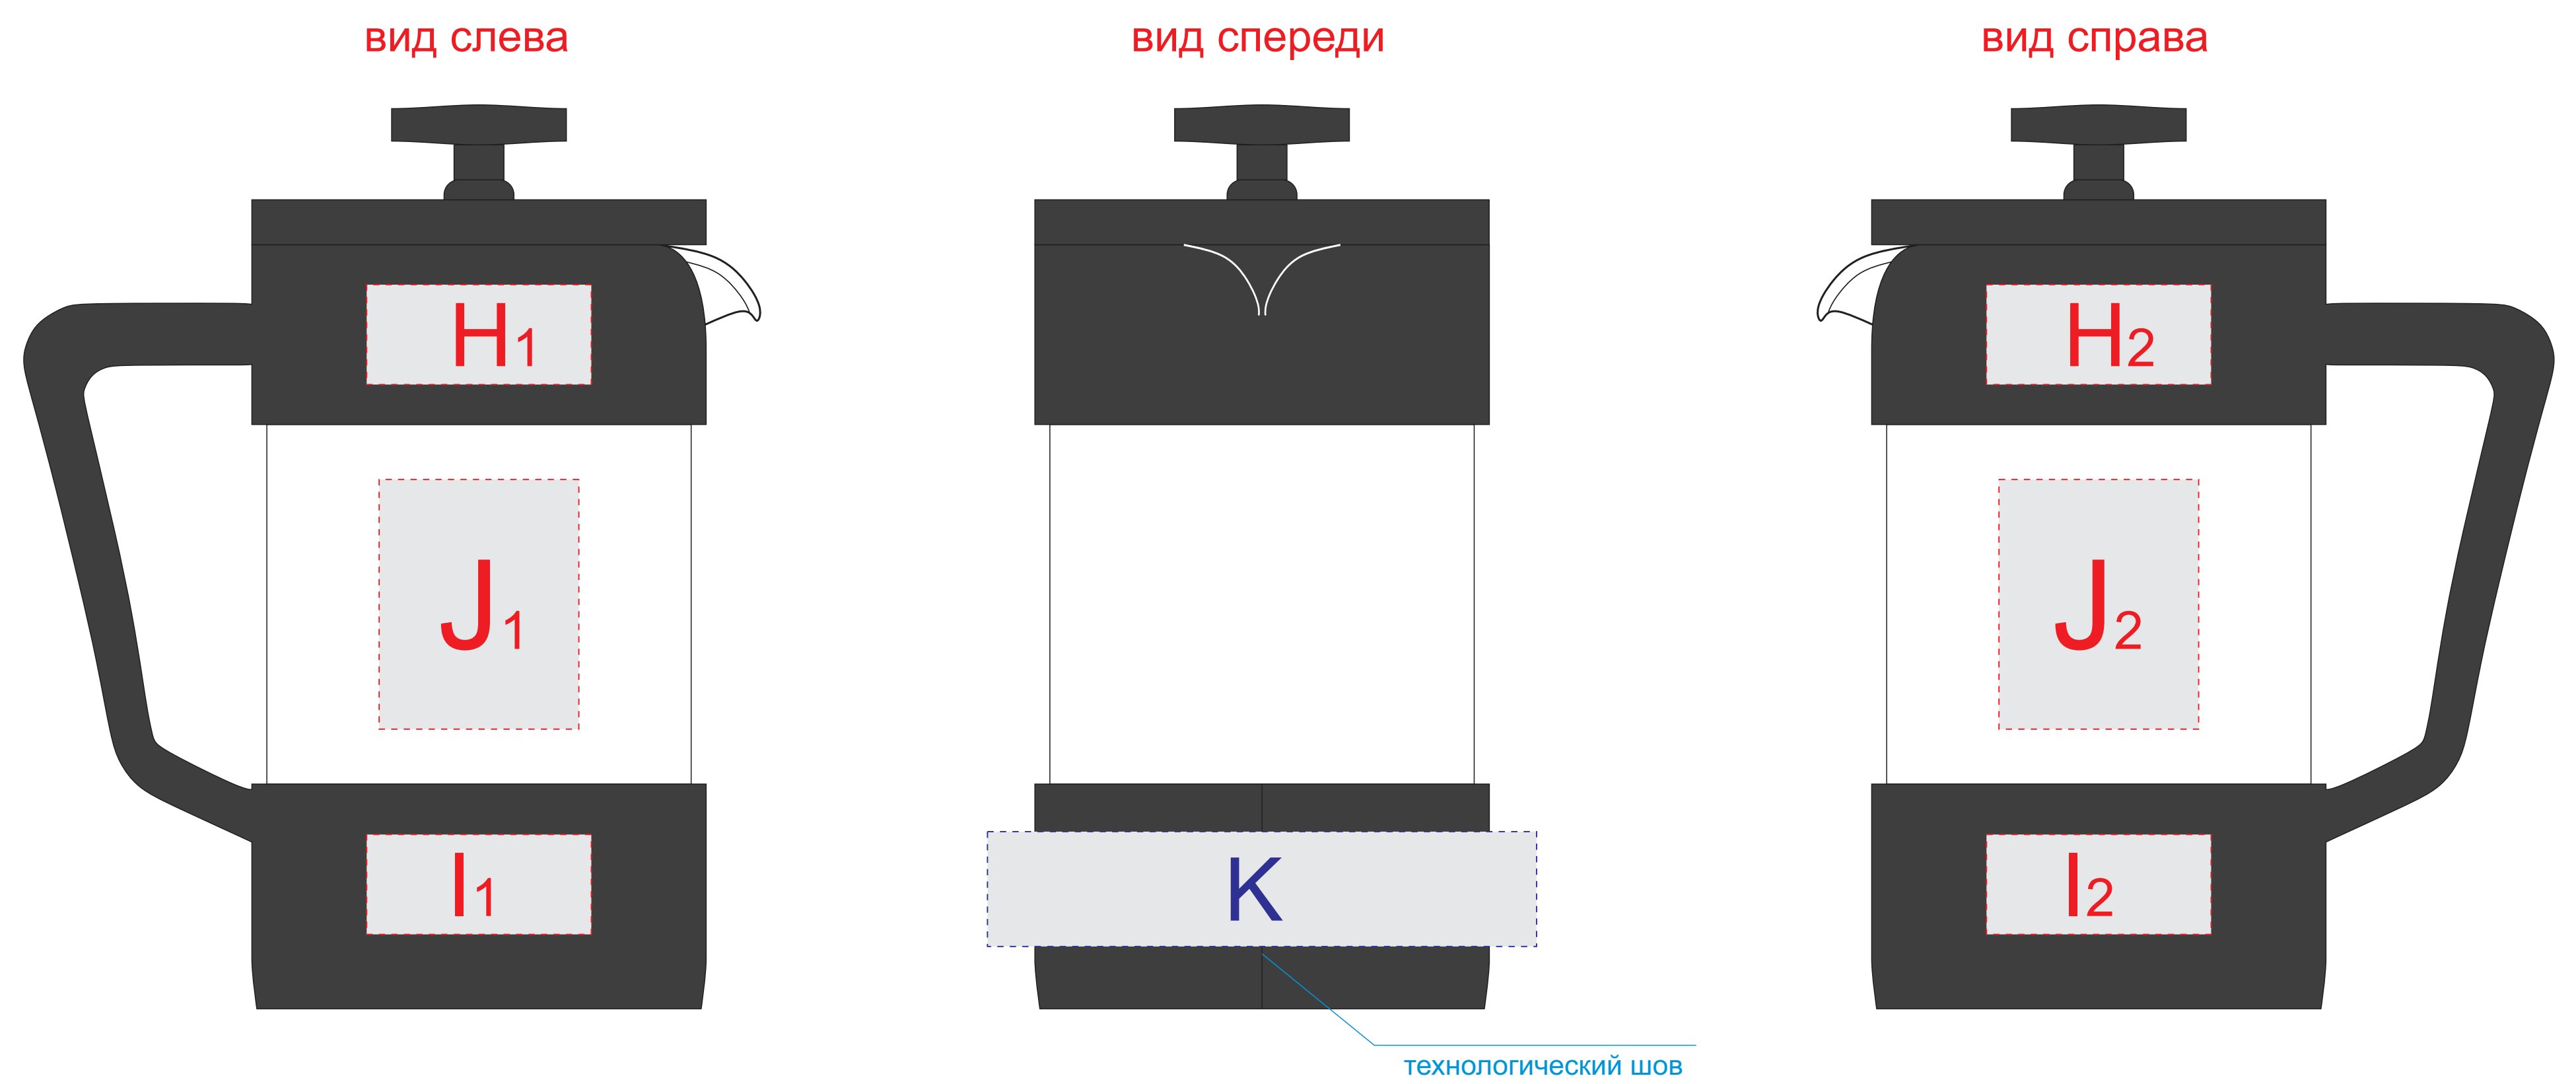

крышка коробки

Внимание! Тампопечать возможна в 1 цвет - черной, серебряной или золотой краской.
Трафаретная печать возможна в 1 цвет - белой, черной или серебряной краской.

x2
в наборе 2 шачки

A	Вид нанесения	Макс площадь (Ш*В)
	Тампопечать 1+0	35x35мм
	Трафаретная печать 1+0	230x160мм
	Тиснение	60x60мм
	Цифровая печать на белой основе	270x200мм
Шильд спектрум	150x150мм	

E	Вид нанесения	Макс площадь (Ш*В)
	Тампопечать	35x50мм

F	Вид нанесения	Макс площадь (Ш*В)
	Деколь	210x77мм

G	Вид нанесения	Макс площадь (Ш*В)
	Круговая трафаретная печать (1+0)	125x70мм

Внимание! При попадании изображения на шов изделия возможна непропечатка!

B	Вид нанесения	Макс площадь (Ш*В)
	Цифровая печать	70x90мм

C	Вид нанесения	Макс площадь (Ш*В)
	Цифровая печать	70x25мм

D	Вид нанесения	Макс площадь (Ш*В)
	Цифровая печать	70x55мм

H	Вид нанесения	Макс площадь (Ш*В)
	Тампопечать	45x20мм

I	Вид нанесения	Макс площадь (Ш*В)
	Тампопечать	45x20мм

J	Вид нанесения	Макс площадь (Ш*В)
	Тампопечать	40x50мм

K	Вид нанесения	Макс площадь (Ш*В)
	Круговая трафаретная печать 1+0	110x23мм