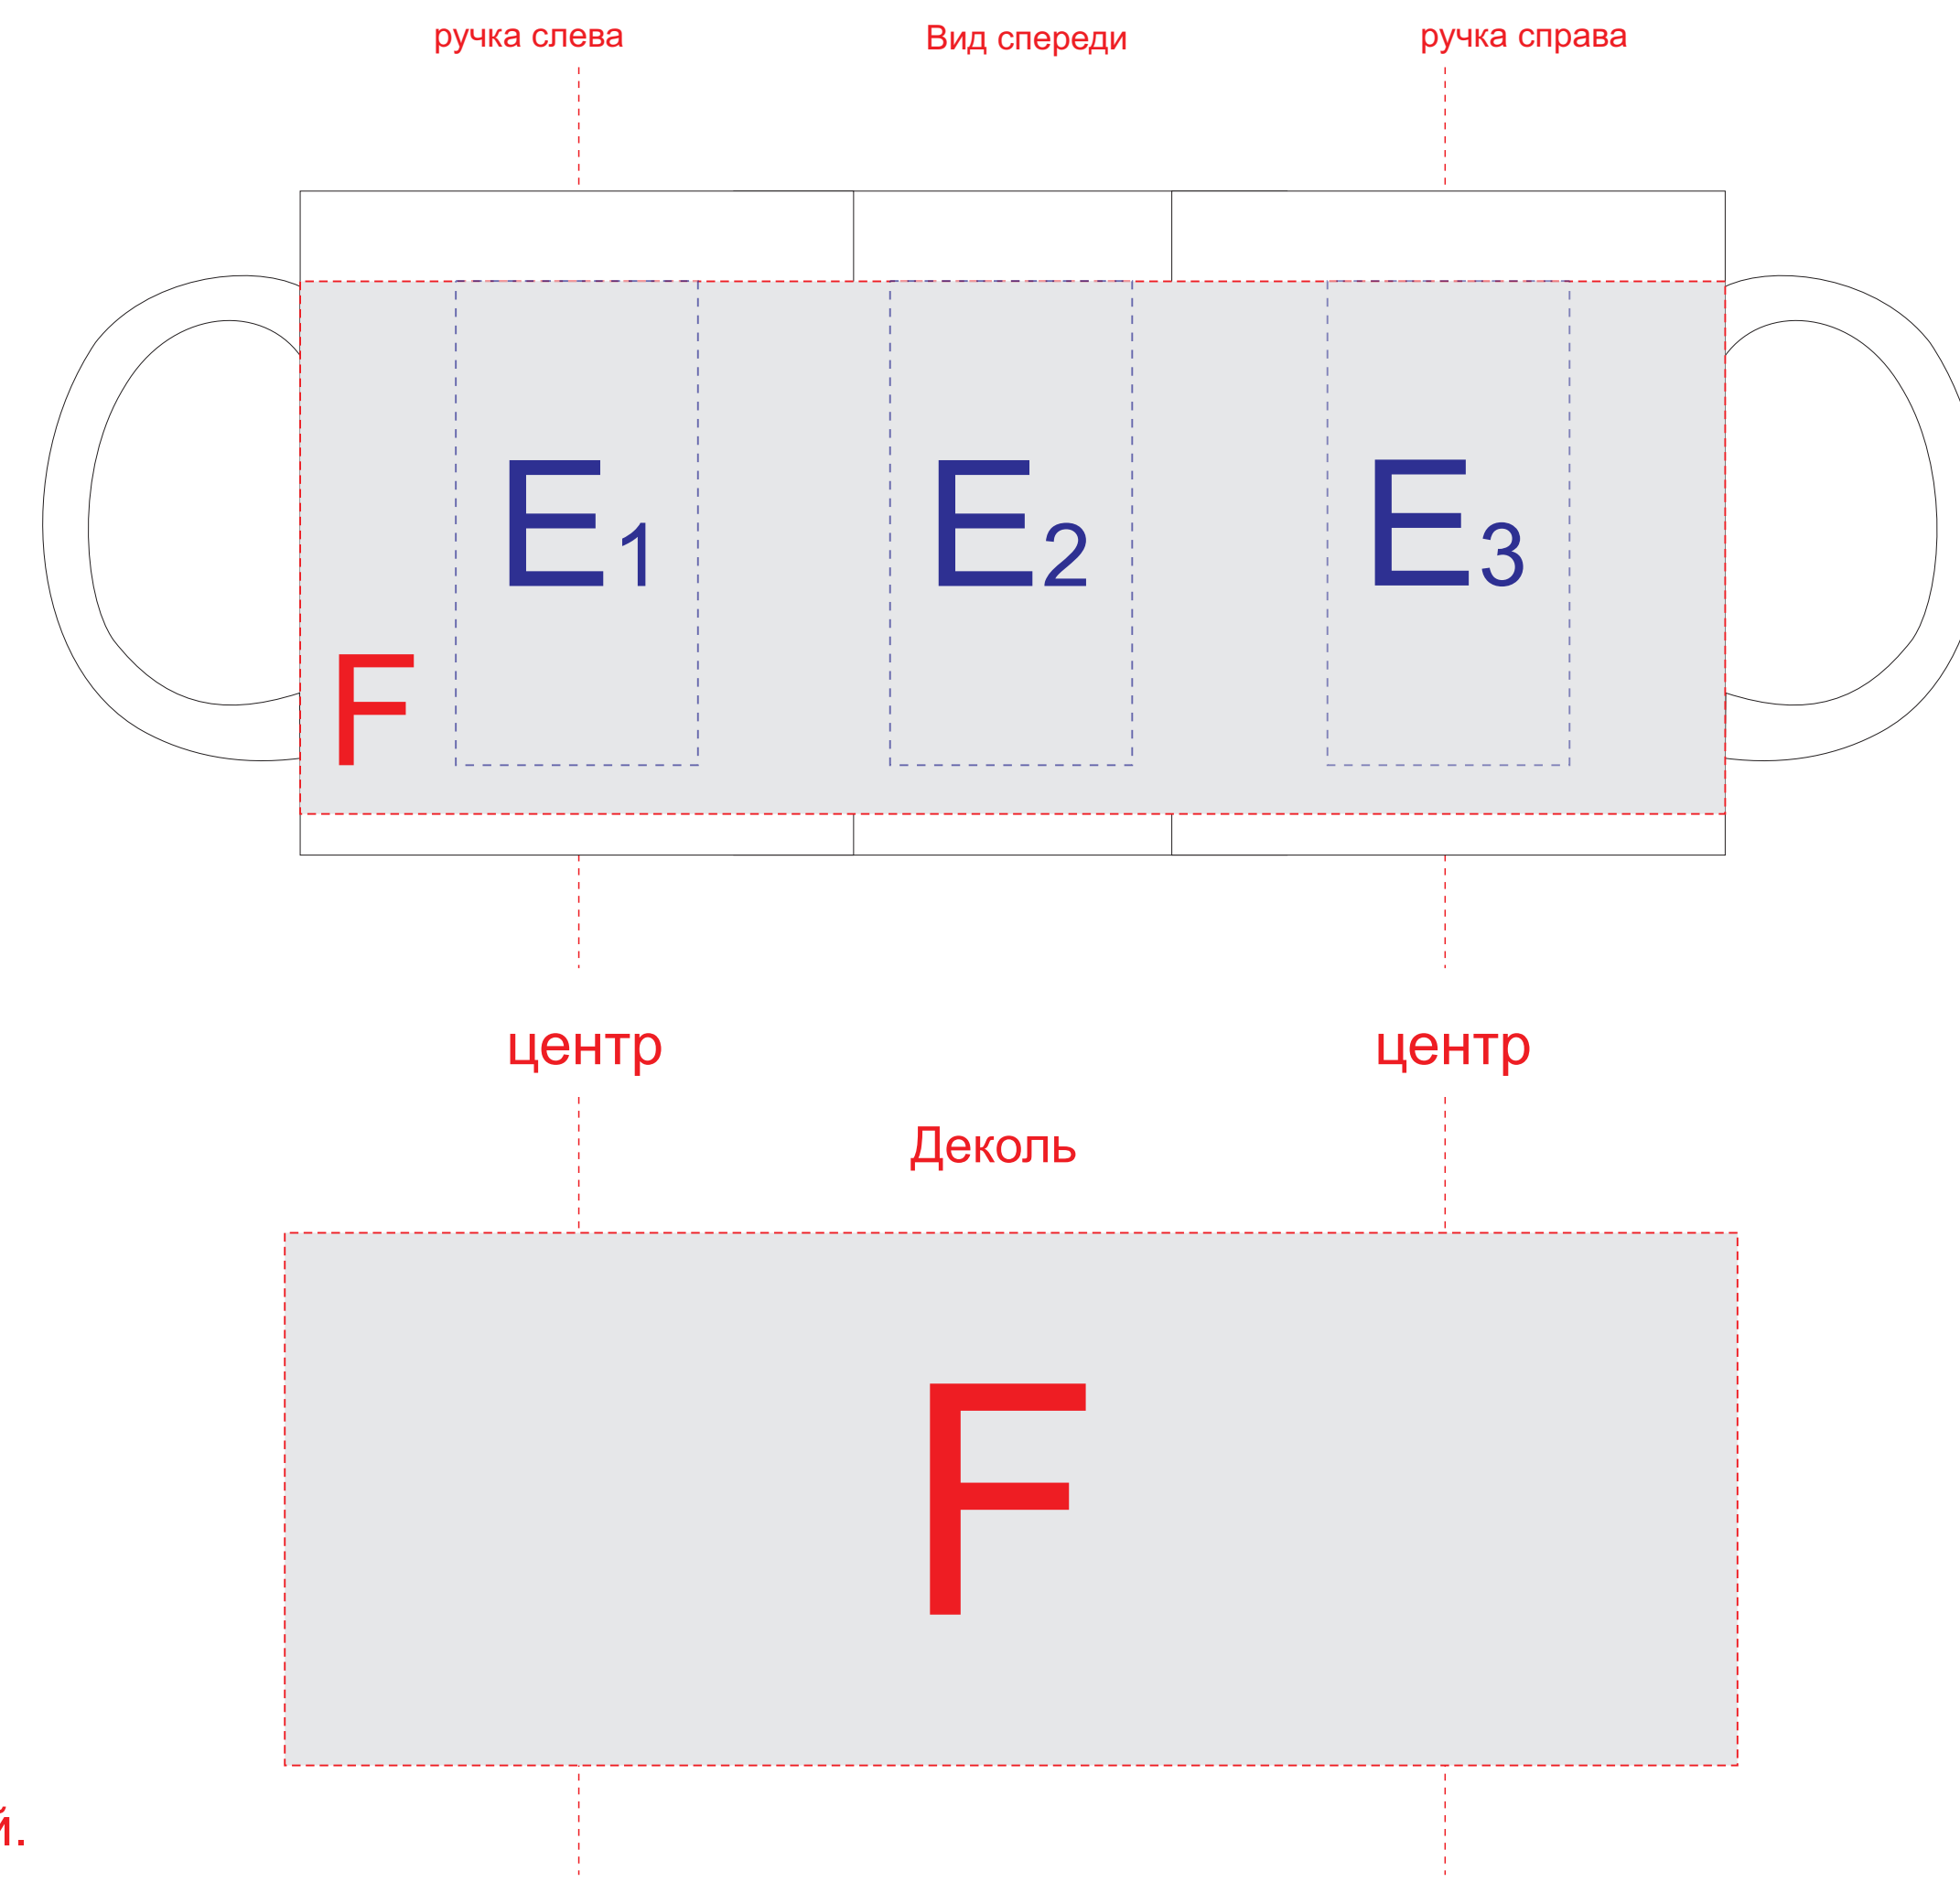

крышка коробки

Внимание! Тампопечать возможна в 1 цвет - черной, серебряной или золотой краской.
Трафаретная печать возможна в 1 цвет - белой, черной или серебряной краской.

x2
в наборе 2 шачки

A	Вид нанесения	Макс площадь (Ш*В)
	Тампопечать 1+0	35x35мм
	Трафаретная печать 1+0	230x160мм
	Тиснение	60x60мм
	Цифровая печать на белой основе	270x200мм
Шильд спектрум	150x150мм	

E	Вид нанесения	Макс площадь (Ш*В)
	Тампопечать	35x50мм

F	Вид нанесения	Макс площадь (Ш*В)
	Деколь	210x77мм

G	Вид нанесения	Макс площадь (Ш*В)
	Круговая трафаретная печать (1+0)	125x70мм

Внимание! При попадании изображения на шов изделия возможна непропечатка!

B	Вид нанесения	Макс площадь (Ш*В)
	Цифровая печать	70x90мм

C	Вид нанесения	Макс площадь (Ш*В)
	Цифровая печать	70x25мм

D	Вид нанесения	Макс площадь (Ш*В)
	Цифровая печать	70x55мм

H	Вид нанесения	Макс площадь (Ш*В)
	Тампопечать	45x20мм

I	Вид нанесения	Макс площадь (Ш*В)
	Тампопечать	45x20мм

J	Вид нанесения	Макс площадь (Ш*В)
	Тампопечать	40x50мм

K	Вид нанесения	Макс площадь (Ш*В)
	Круговая трафаретная печать 1+0	110x23мм