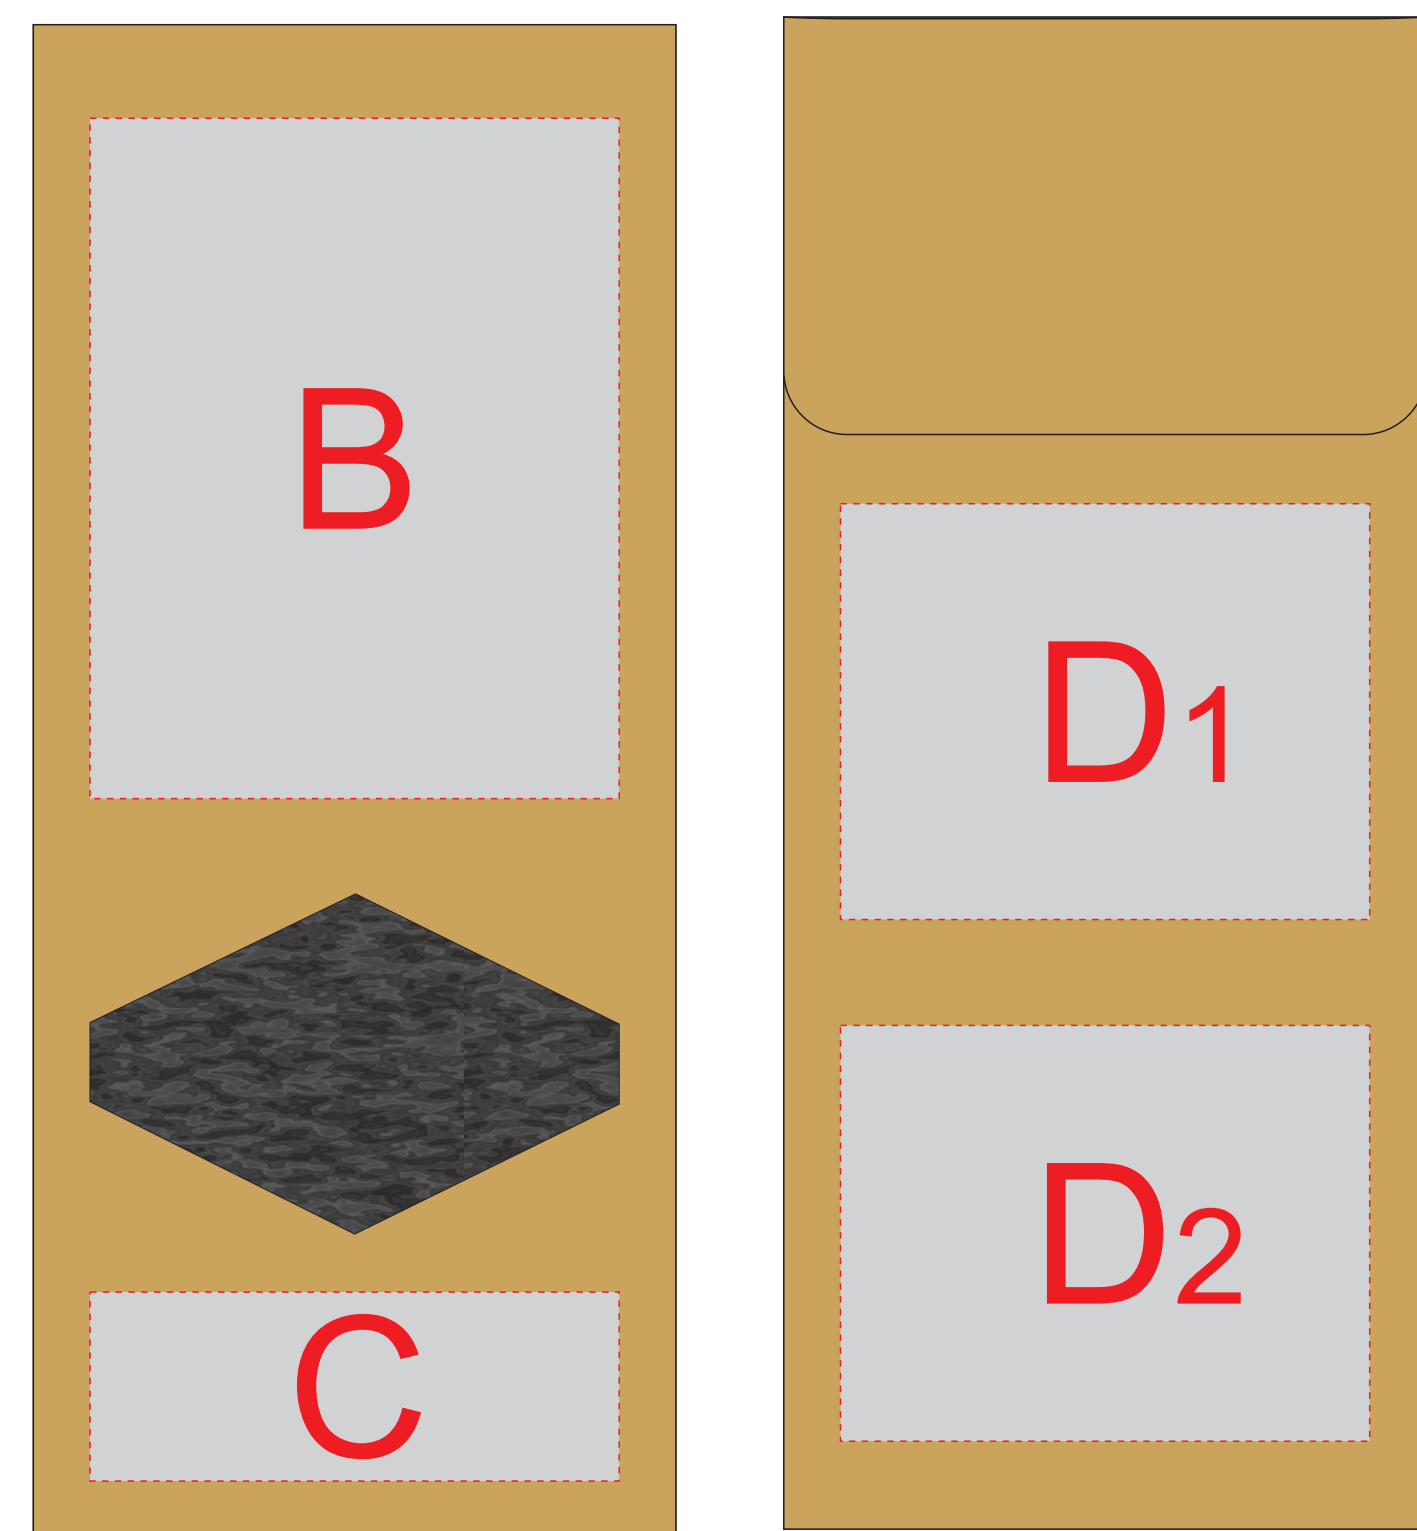

крышка коробки

Внимание! Тампопечать возможна в 1 цвет - черной, серебряной или золотой краской.
Трафаретная печать возможна в 1 цвет - белой, черной или серебряной краской.

x2
в наборе 2 шачки

A	Вид нанесения	Макс площадь (Ш*В)
	Тампопечать 1+0	35x35мм
	Трафаретная печать 1+0	230x160мм
	Тиснение	60x60мм
	Цифровая печать на белой основе	270x200мм
Шильд спектрум	150x150мм	

E	Вид нанесения	Макс площадь (Ш*В)
	Тампопечать	35x50мм

F	Вид нанесения	Макс площадь (Ш*В)
	Деколь	210x77мм

G	Вид нанесения	Макс площадь (Ш*В)
	Круговая трафаретная печать (1+0)	125x70мм

Внимание! При попадании изображения на шов изделия возможна непропечатка!

B	Вид нанесения	Макс площадь (Ш*В)
	Цифровая печать	70x90мм

C	Вид нанесения	Макс площадь (Ш*В)
	Цифровая печать	70x25мм

D	Вид нанесения	Макс площадь (Ш*В)
	Цифровая печать	70x55мм

H	Вид нанесения	Макс площадь (Ш*В)
	Тампопечать	45x20мм

I	Вид нанесения	Макс площадь (Ш*В)
	Тампопечать	45x20мм

J	Вид нанесения	Макс площадь (Ш*В)
	Тампопечать	40x50мм

K	Вид нанесения	Макс площадь (Ш*В)
	Круговая трафаретная печать 1+0	110x23мм