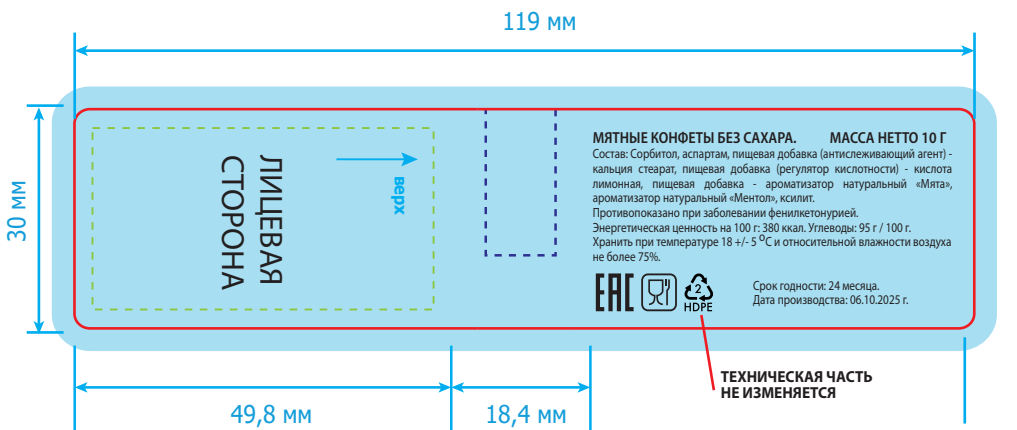

Тех. требования к макетам: файлы принимаем в кривых в электронном виде в формате PDF, либо Иллюстратор AI до версии CS6, корел CDR до версии 2019 года, цветовая модель CMYK, разрешение 300 dpi, фоновая подложка по всему периметру вынесена на обрез по +5 мм относительно контура реза.

Все линки встроены в файл, все эффекты градиенты, прозрачности, тени и т.д. растрированы совместно с фоном с разрешением 300 dpi.

КОНФЕТЫ ОСВЕЖАЮЩИЕ ДРАЖЕ БЕЗ САХАРА С АРОМАТОМ МЯТЫ