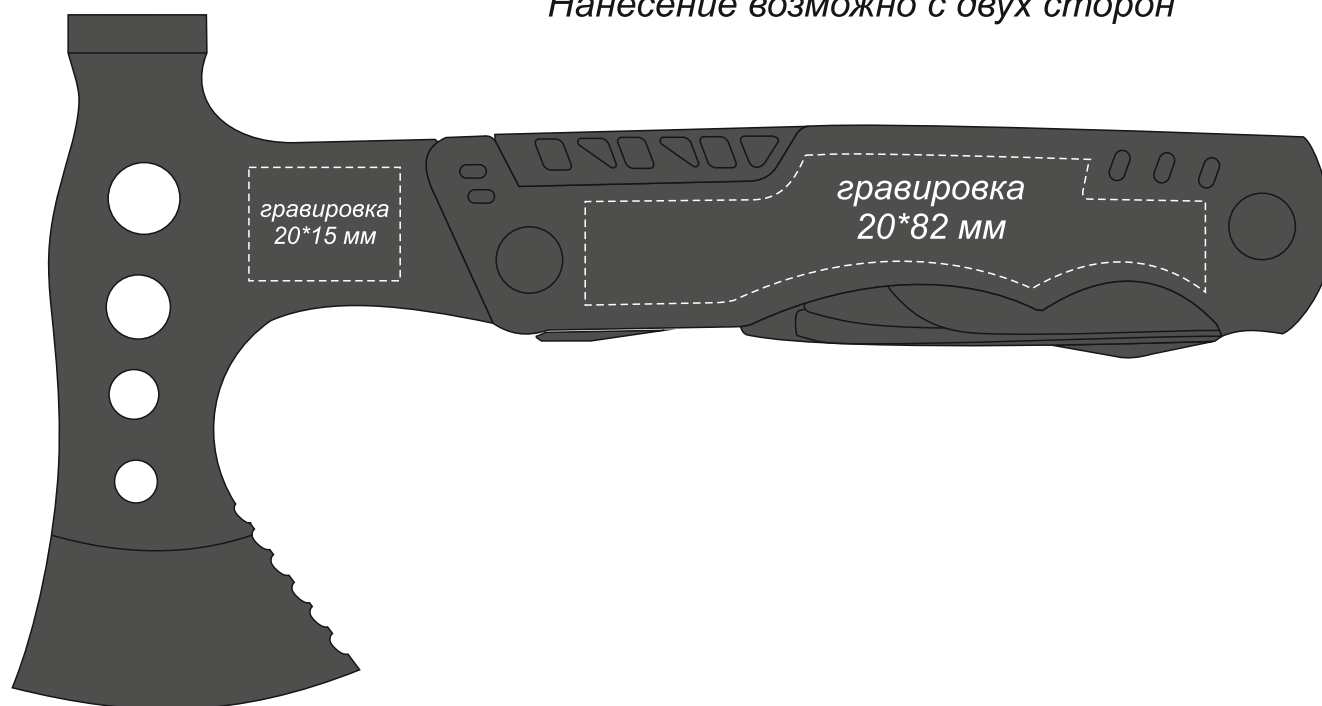

# Мультитул Топор Tools Northwest

Нанесение возможно с двух сторон

Коробка

**Внимание!**

Цвет нанесения обусловлен текстурой материала и может быть неоднородным.