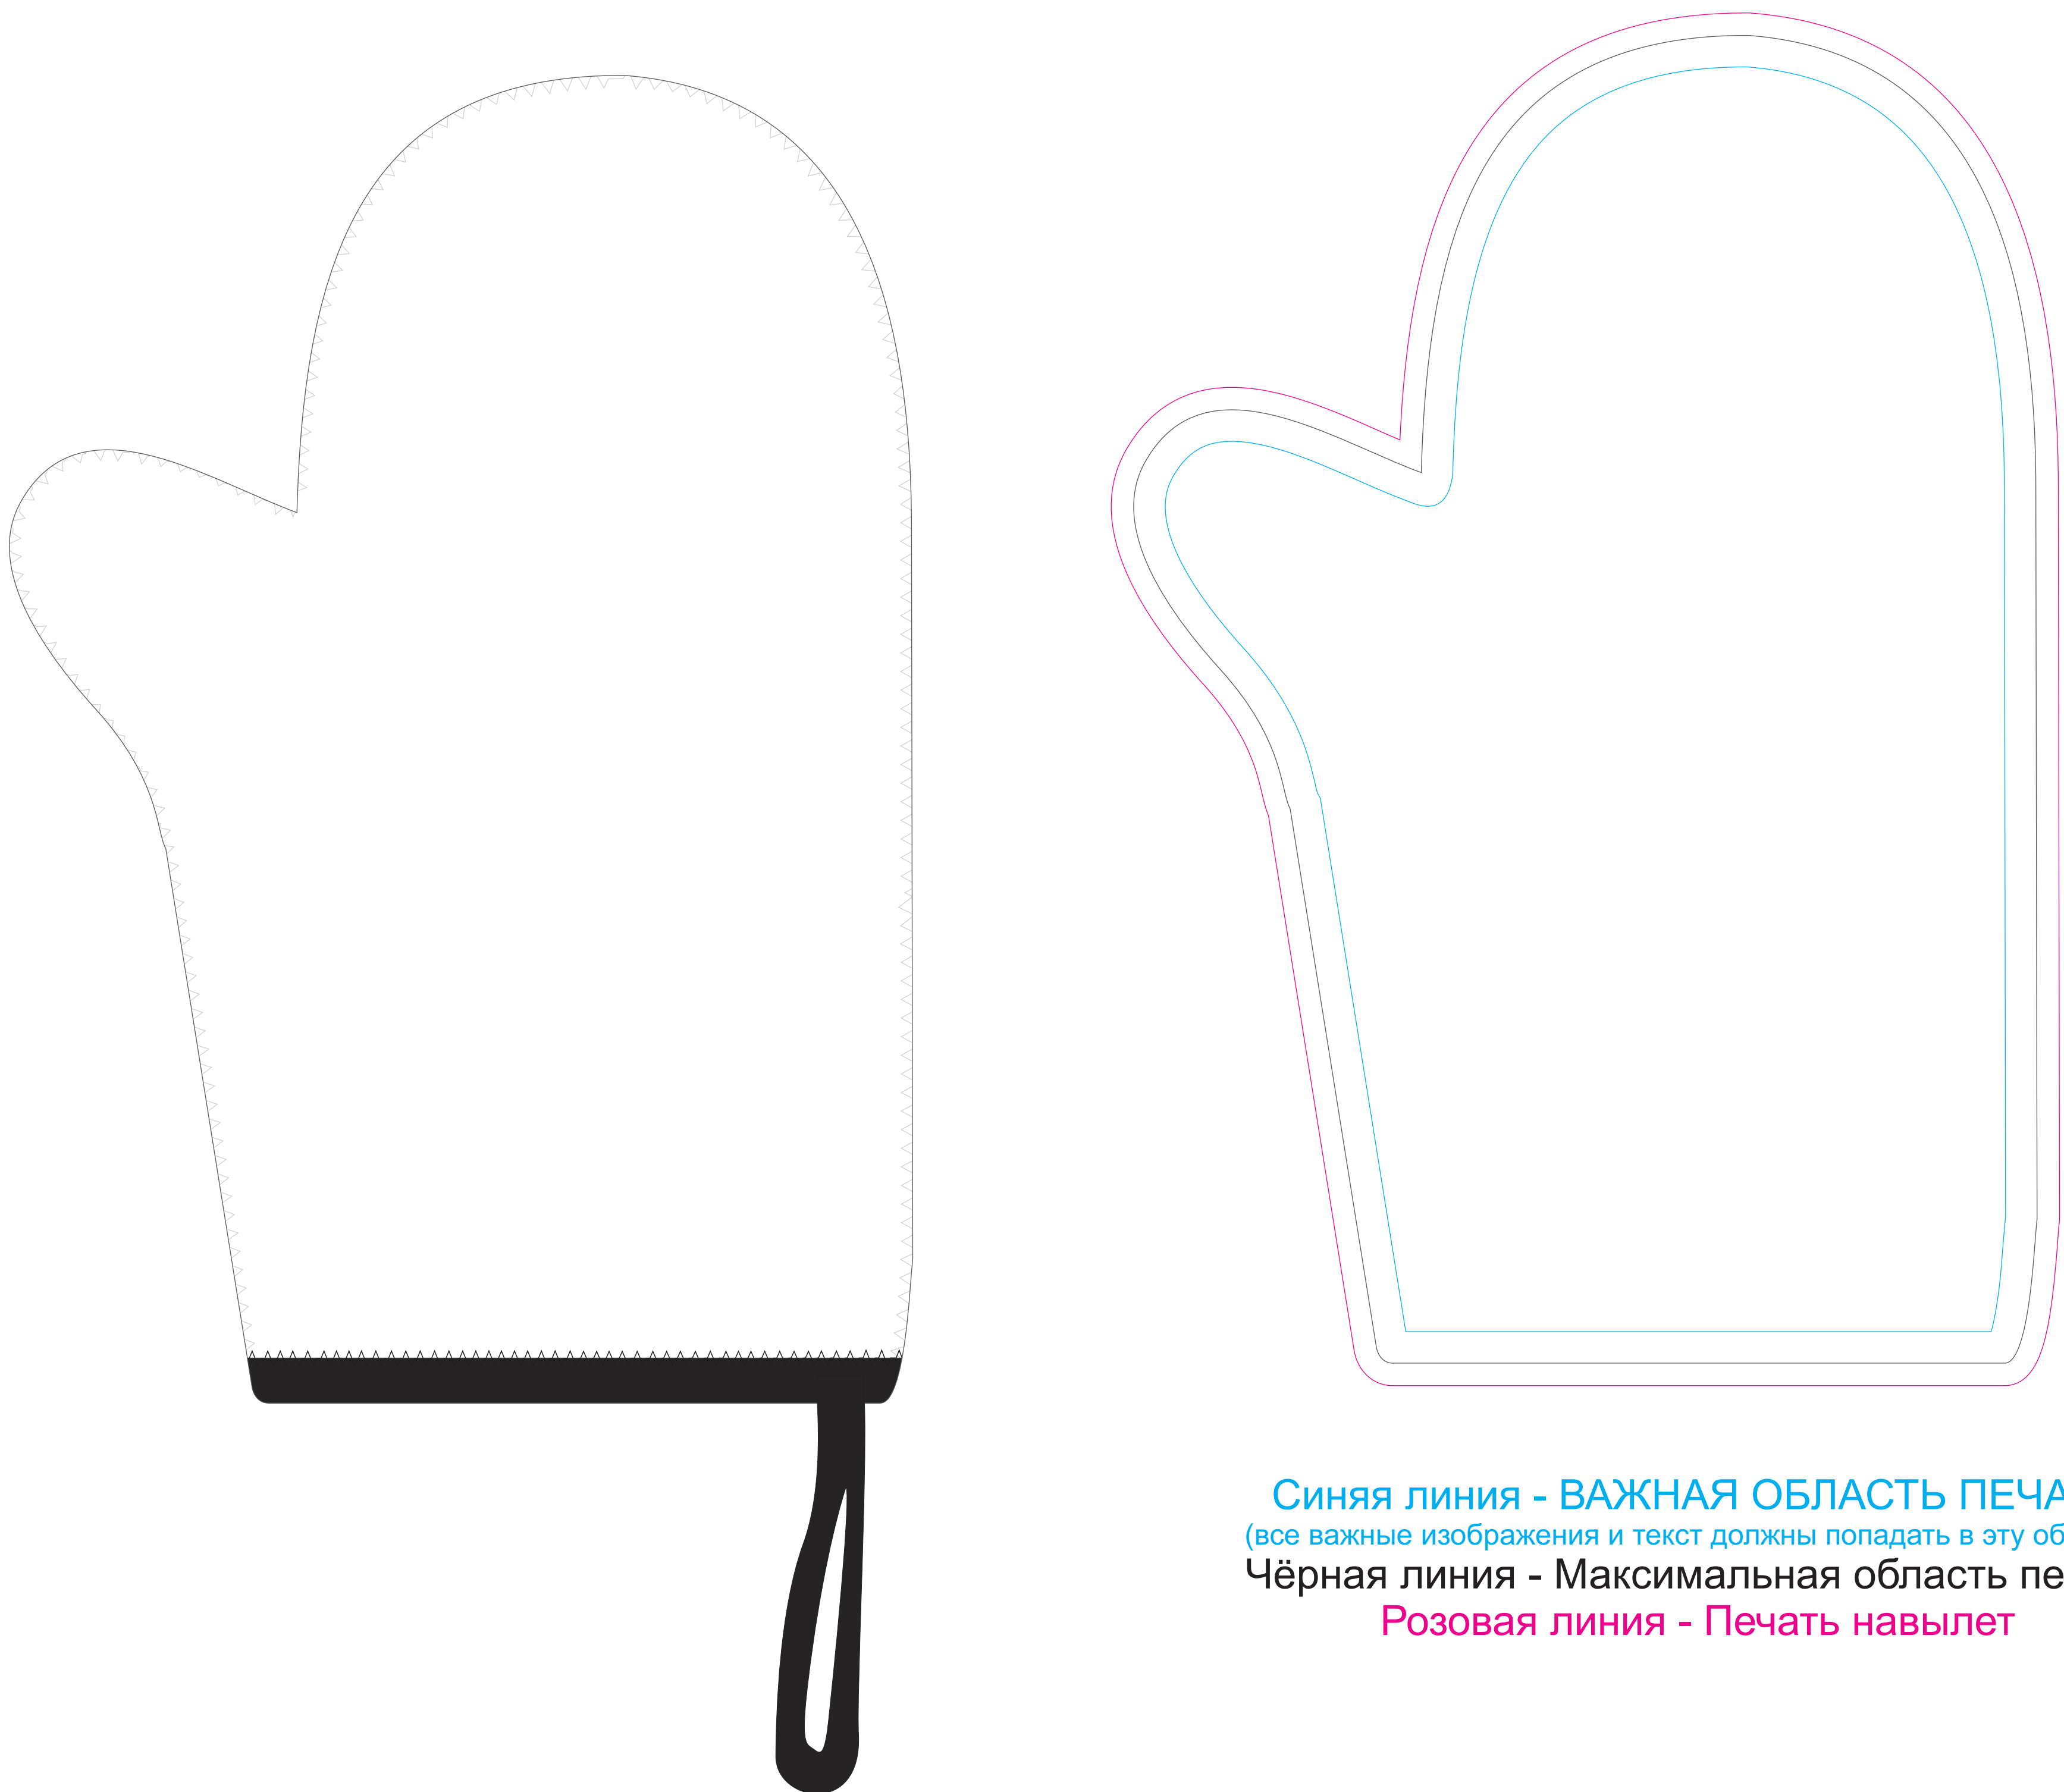

Арт. 100350

Внимание! Это изделие для правшей!

Если нужно, чтобы оно было левосторонним, пожалуйста, свяжитесь с вашим менеджером.
Другая сторона - чёрный резиновый материал, на нём печатать нельзя.

Синяя линия - ВАЖНАЯ ОБЛАСТЬ ПЕЧАТИ
(все важные изображения и текст должны попадать в эту область)
Чёрная линия - Максимальная область печати
Розовая линия - Печать навывлет

	Вид нанесения	Макс площадь (Ш*В)
А	Сублимация	210x305мм