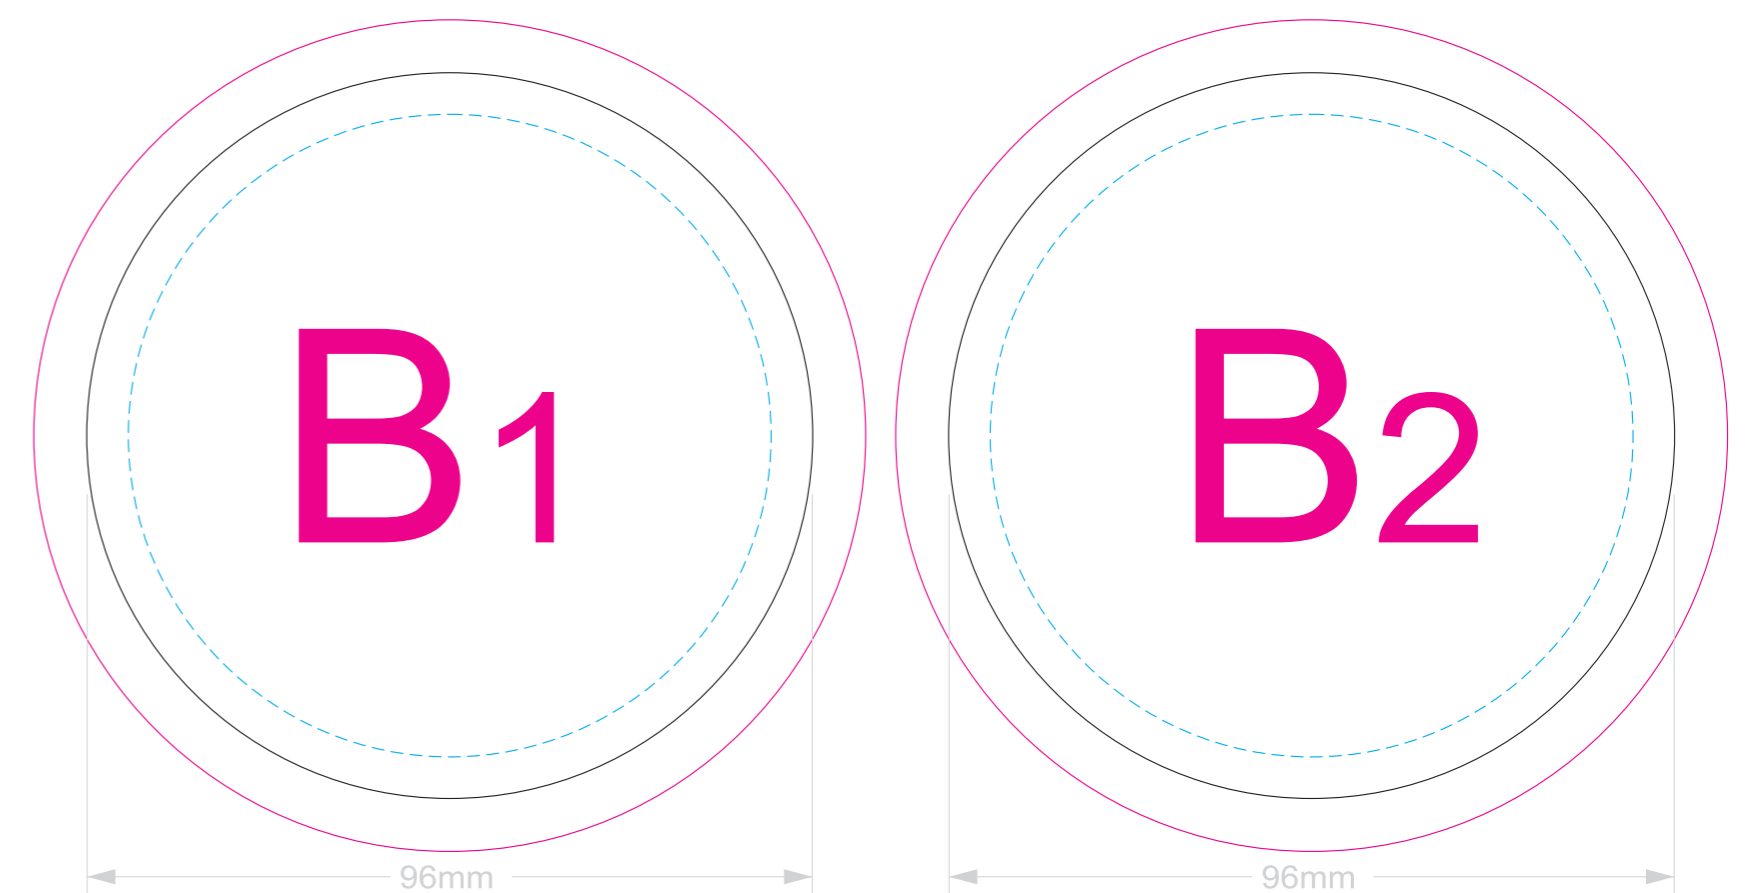

левая панель

правая панель

**Синяя линия - ВАЖНАЯ ОБЛАСТЬ ПЕЧАТИ**  
 (все важные изображения и текст должны попадать в эту область)  
**Чёрная линия - Максимальная область печати**  
**Розовая линия - Печать навывлет**

<b>A</b>	Вид нанесения	Макс площадь (Ш*В)	<b>B</b>	Вид нанесения	Макс площадь (Ш*В)
	Сублимация	236x291мм		Сублимация	110x110мм