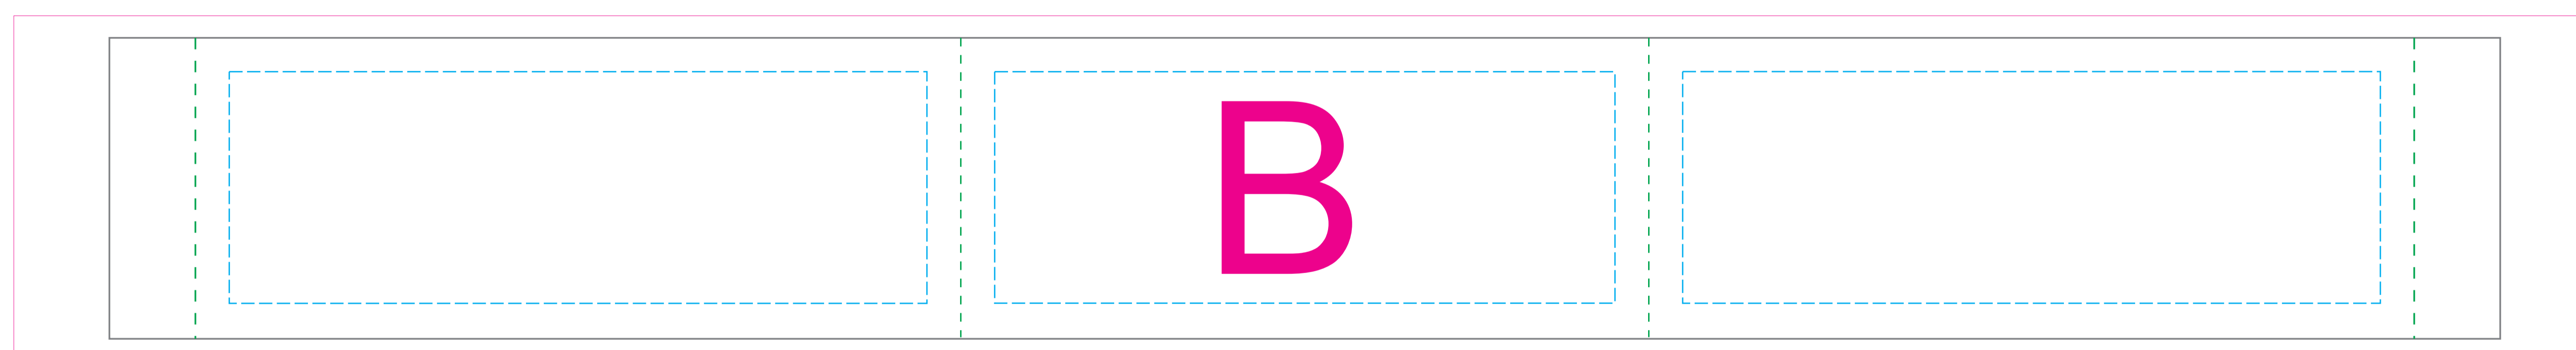

вид слева

лицо/оборот

вид справа

дно сумки

лицо

Синяя линия - ВАЖНАЯ ОБЛАСТЬ ПЕЧАТИ  
(все важные изображения и текст должны попадать в эту область)  
Чёрная линия - Максимальная область печати  
Розовая линия - Печать навывлет

A	Вид нанесения	Макс площадь (Ш*В)
	Сублимация	203,5x280мм

B	Вид нанесения	Макс площадь (Ш*В)
	Сублимация	763x102мм

вид слева

дно сумки

вид справа

оборот