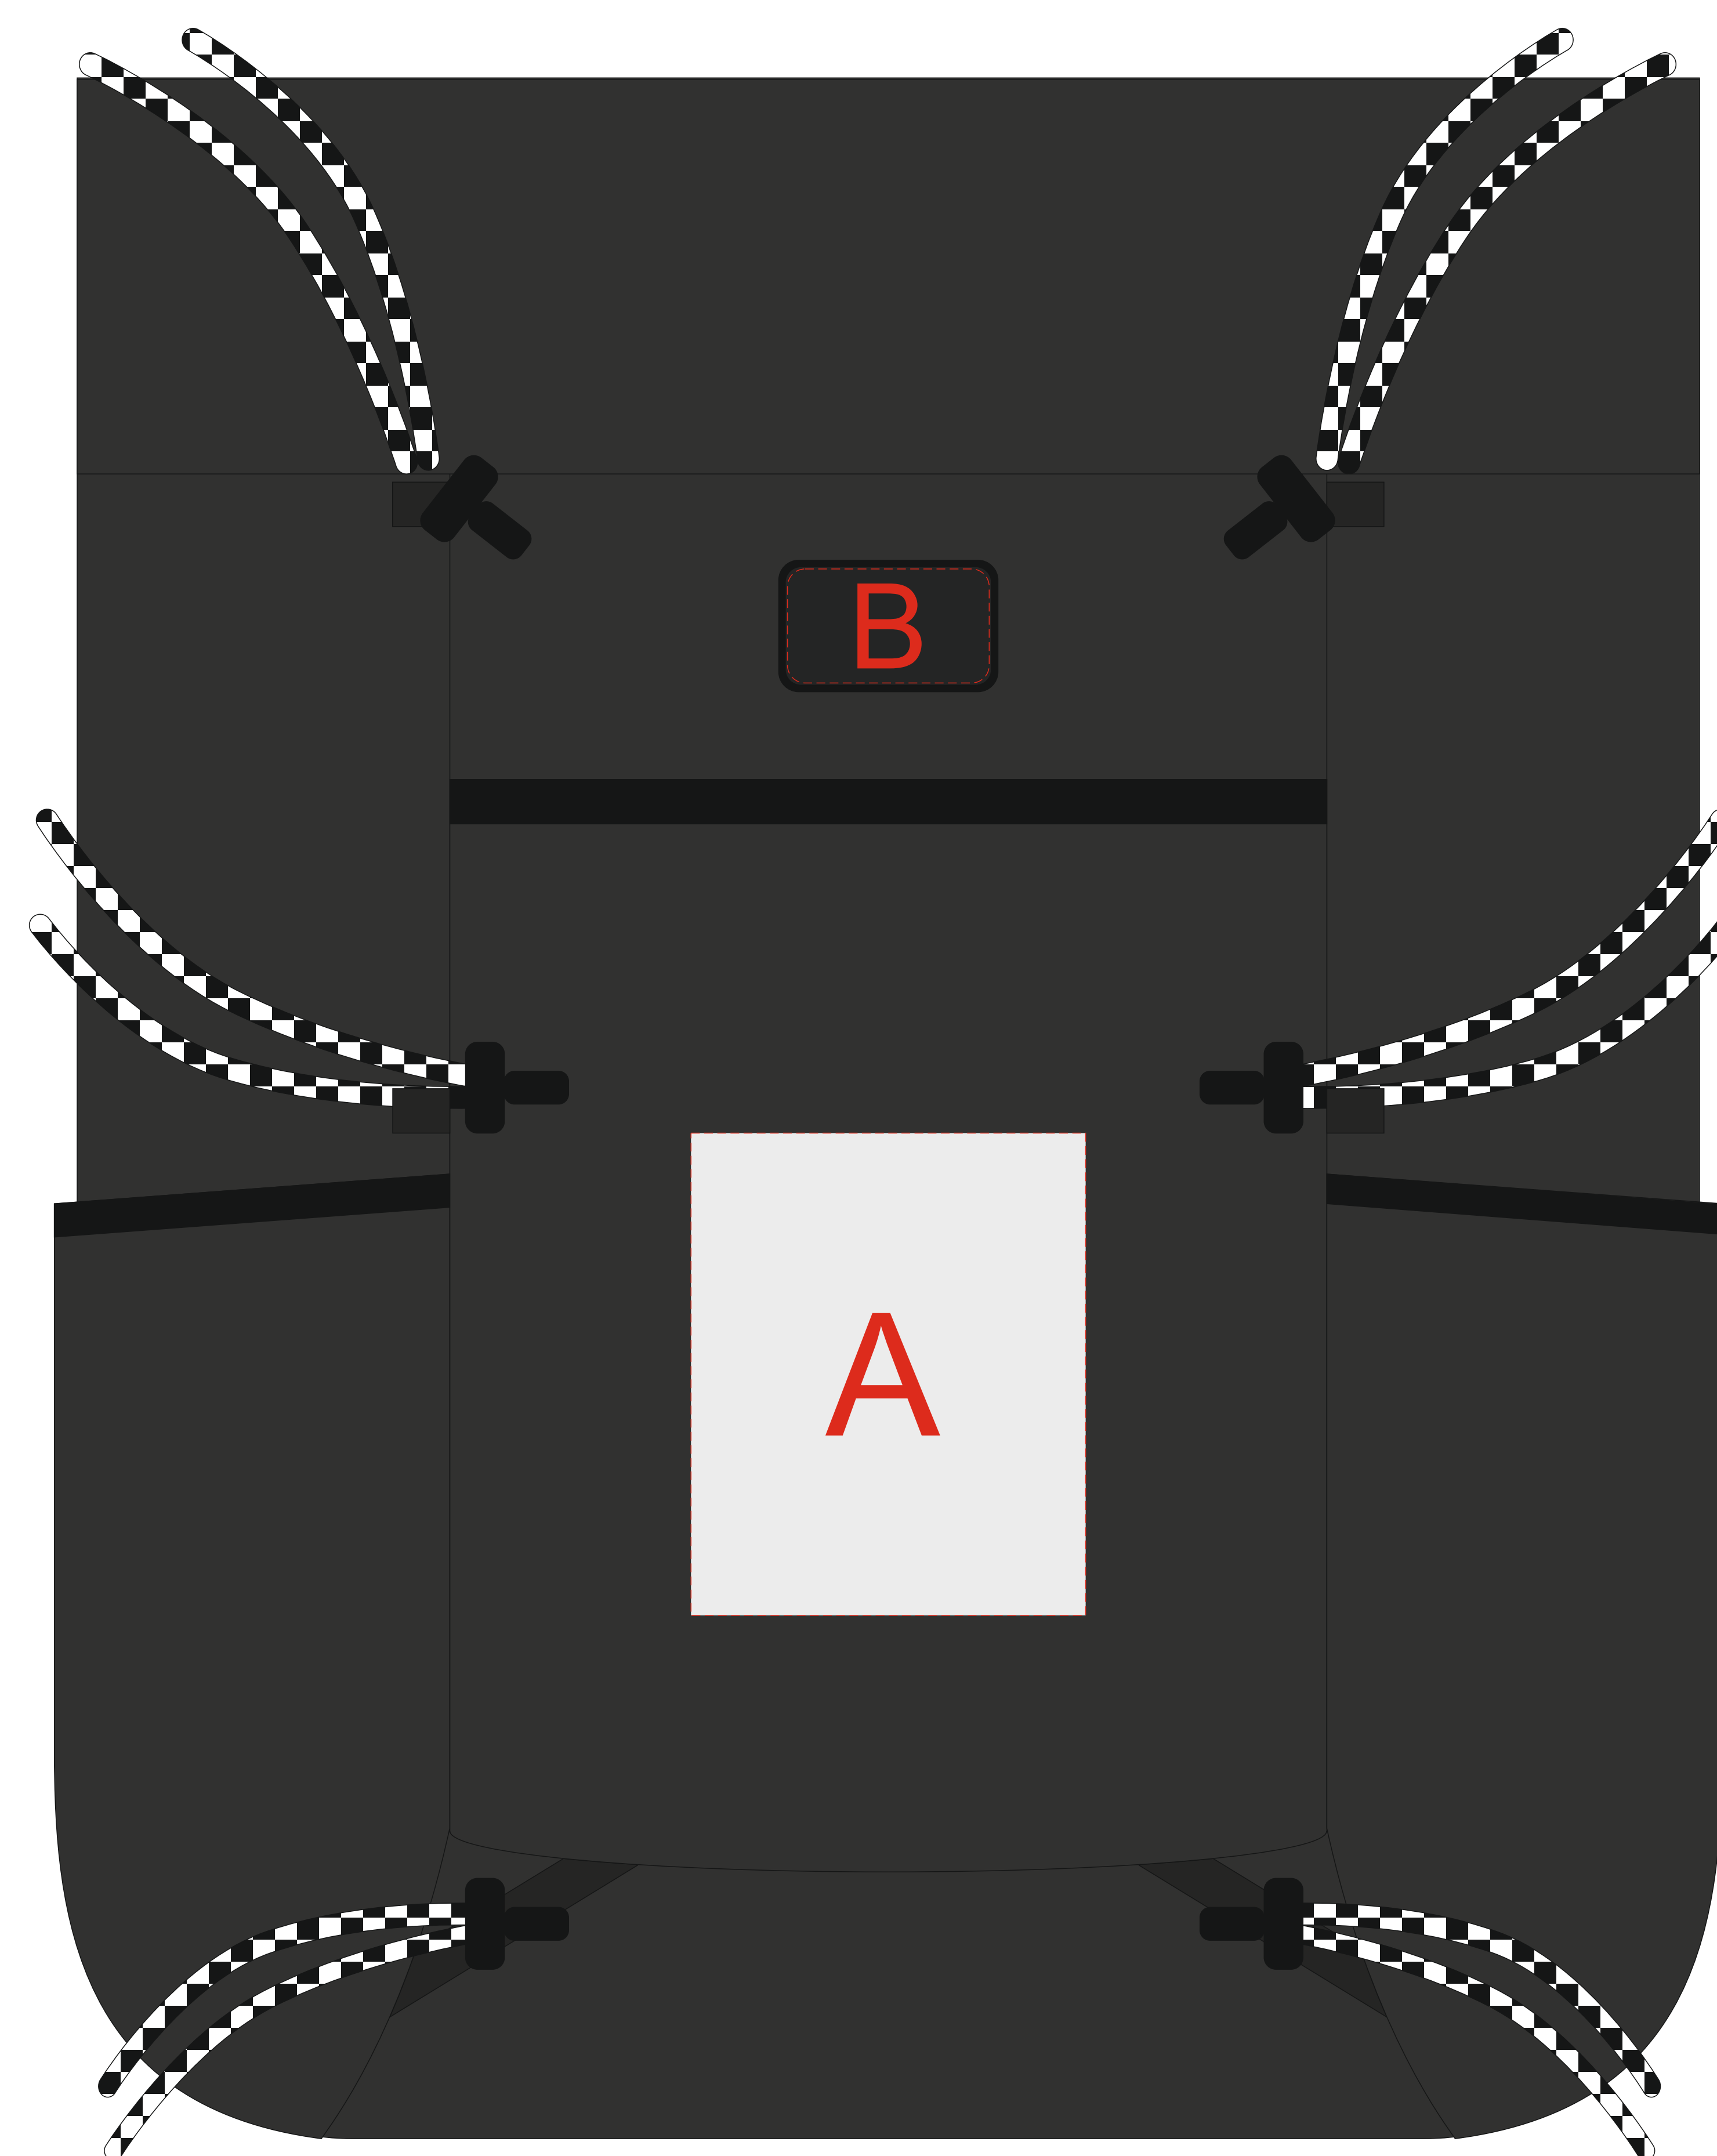

рюкзак в разложенном состоянии

ЛИНИЯ  
ВОЗМОЖНОГО  
ЗАГИБА

рюкзак в сложенном состоянии  
с закрученным верхом

металлический шильд  
(в комплекте)

шильд из экокожи  
(в комплекте)

<b>A</b>	<b>Вид нанесения</b>	<b>Макс площадь (Ш*В)</b>
	DTF (текстиль)	90x110мм

<b>B</b>	<b>Вид нанесения</b>	<b>Макс площадь (Ш*В)</b>
	Смола	46x26мм
	Шильд спектрум	46x26мм

<b>C</b>	<b>Вид нанесения</b>	<b>Макс площадь (Ш*В)</b>
	Гравировка	36x18мм

<b>D</b>	<b>Вид нанесения</b>	<b>Макс площадь (Ш*В)</b>
	Уф печать	35x15мм
	Тиснение фольга	35x15мм

<b>E</b>	<b>Вид нанесения</b>	<b>Макс площадь (Ш*В)</b>
	Термотрансфер	150x100мм
	DTF (текстиль)	150x100мм

<b>F</b>	<b>Вид нанесения</b>	<b>Макс площадь (Ш*В)</b>
	Термотрансфер	150x50мм
	DTF (текстиль)	150x50мм