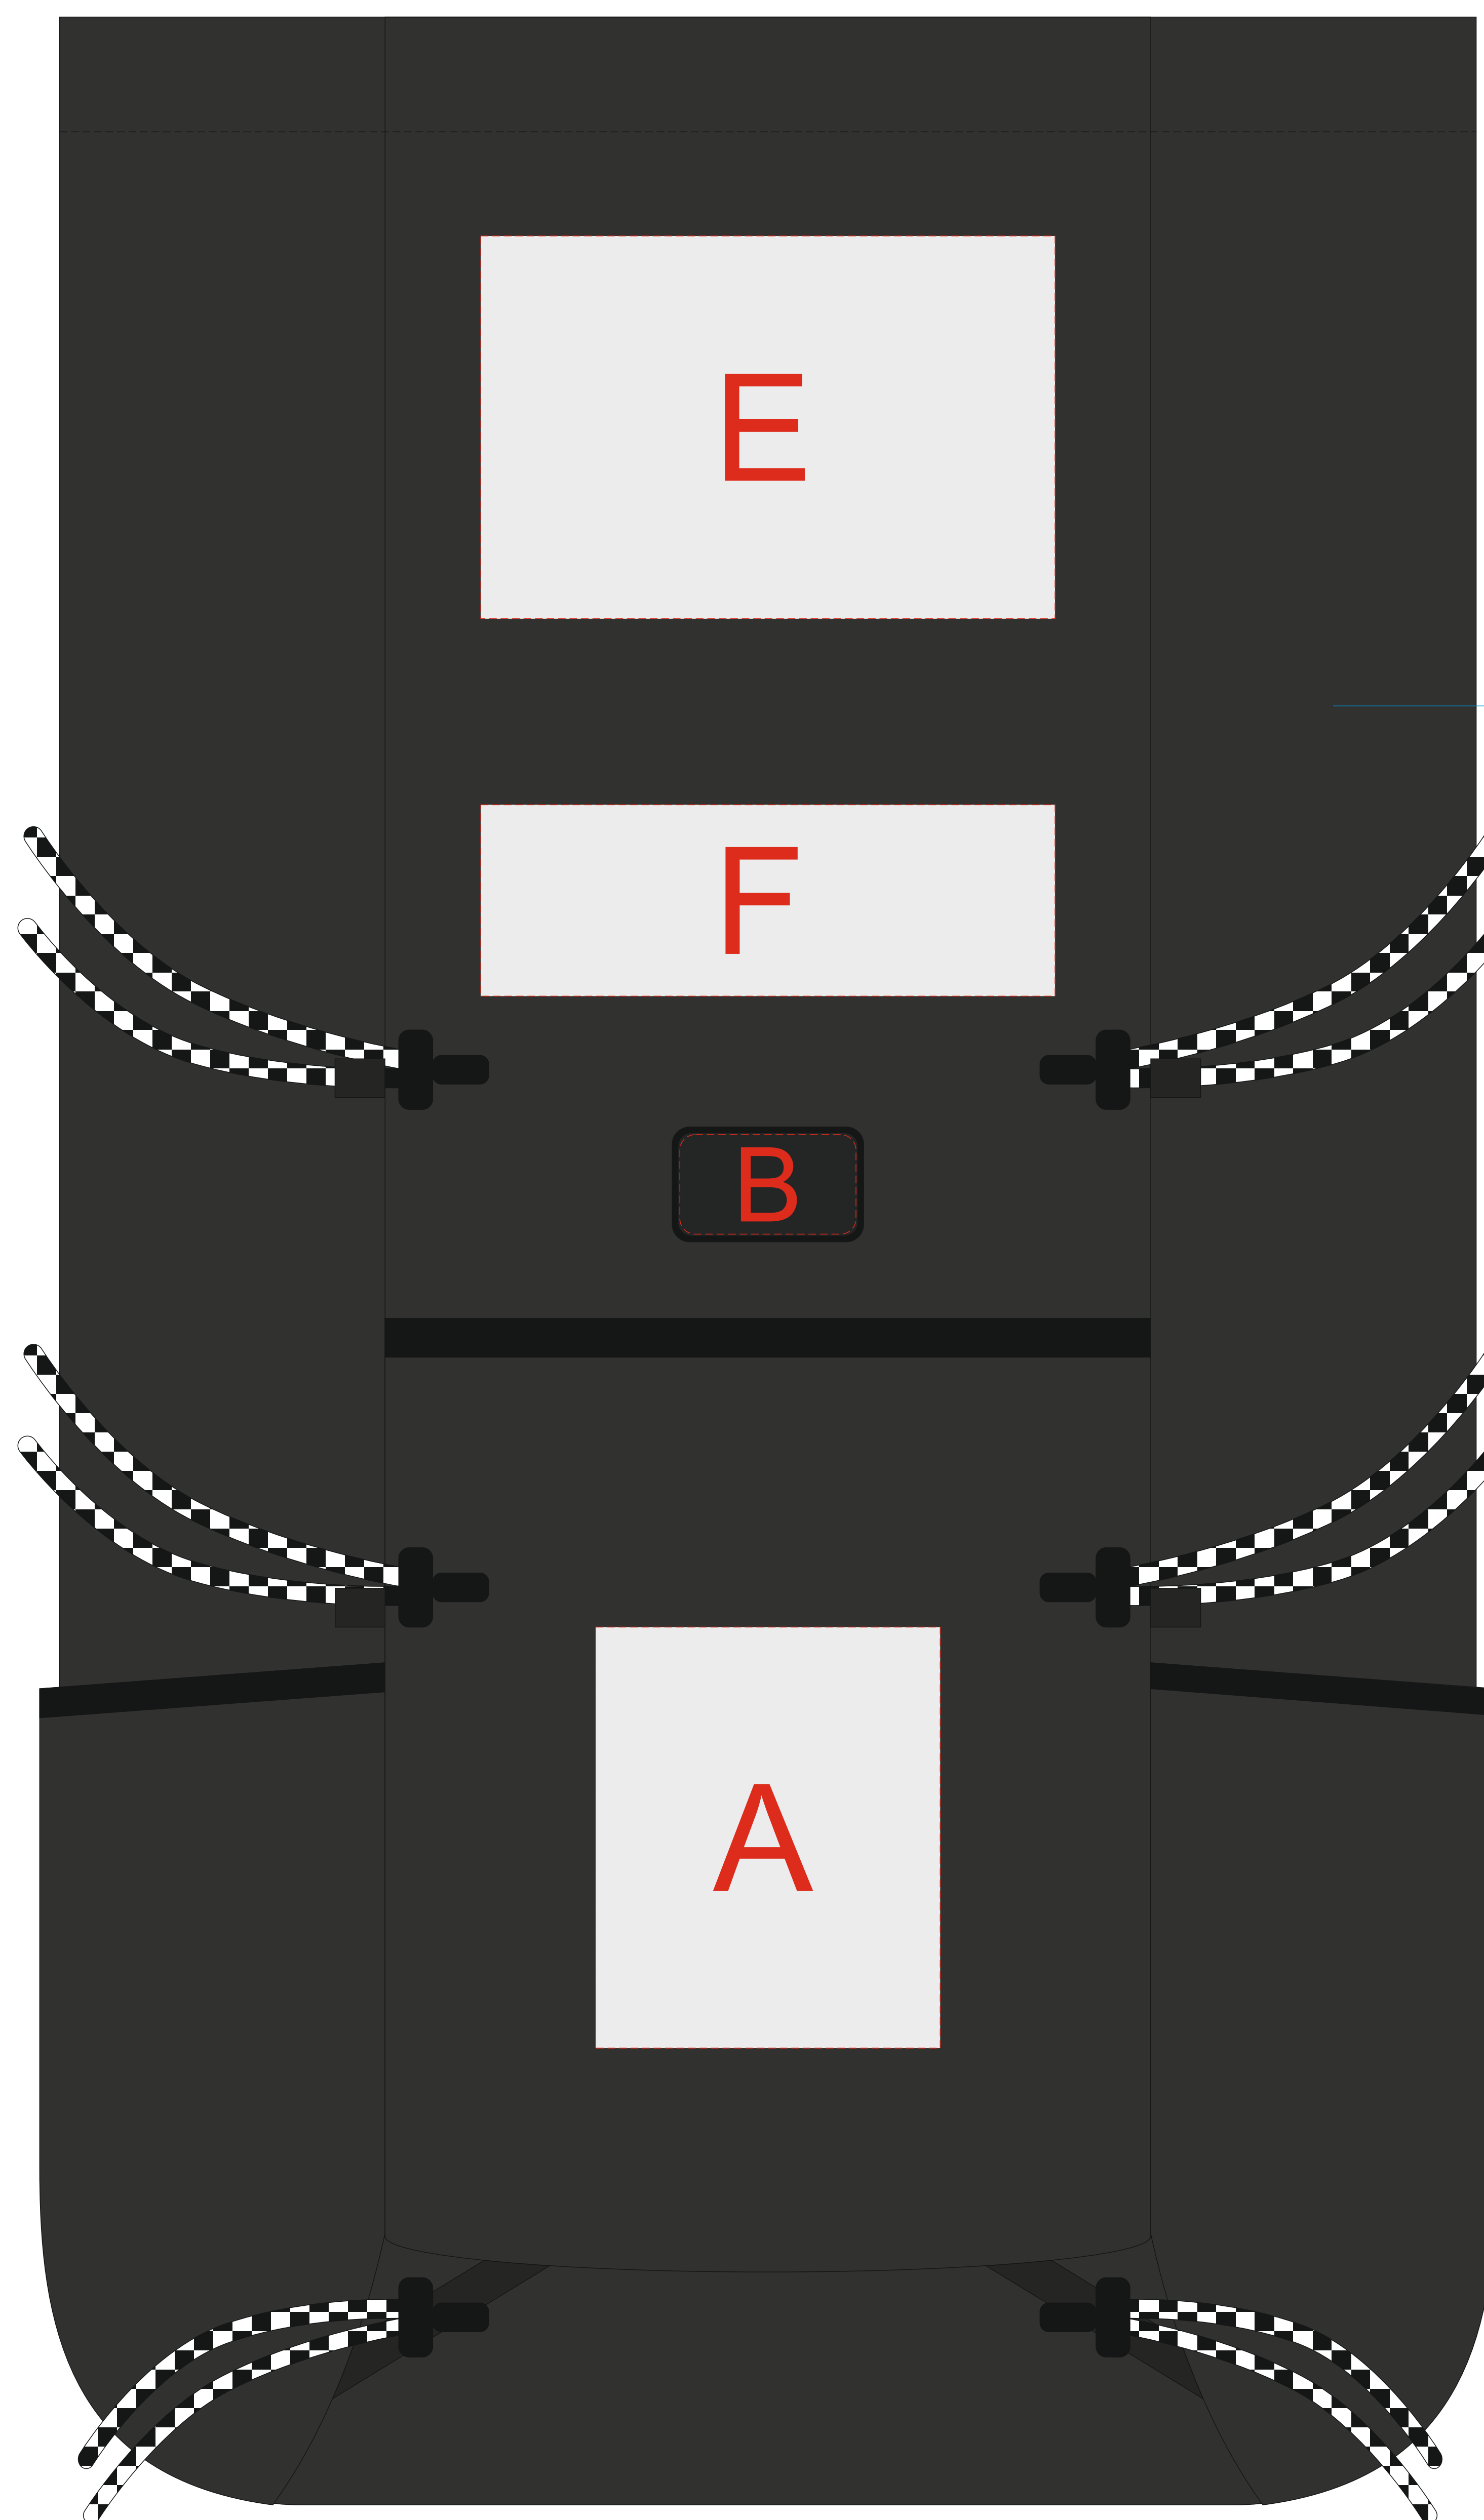

рюкзак в разложенном состоянии

ЛИНИЯ  
ВОЗМОЖНОГО  
ЗАГИБА

рюкзак в сложенном состоянии  
с закрученным верхом

металлический шильд  
(в комплекте)

шильд из экокожи  
(в комплекте)

<b>A</b>	<b>Вид нанесения</b>	<b>Макс площадь (Ш*В)</b>
	DTF (текстиль)	90x110мм

<b>B</b>	<b>Вид нанесения</b>	<b>Макс площадь (Ш*В)</b>
	Смола	46x26мм
	Шильд спектрум	46x26мм

<b>C</b>	<b>Вид нанесения</b>	<b>Макс площадь (Ш*В)</b>
	Гравировка	36x18мм

<b>D</b>	<b>Вид нанесения</b>	<b>Макс площадь (Ш*В)</b>
	Уф печать	35x15мм
	Тиснение фольга	35x15мм

<b>E</b>	<b>Вид нанесения</b>	<b>Макс площадь (Ш*В)</b>
	Термотрансфер	150x100мм
	DTF (текстиль)	150x100мм

<b>F</b>	<b>Вид нанесения</b>	<b>Макс площадь (Ш*В)</b>
	Термотрансфер	150x50мм
	DTF (текстиль)	150x50мм