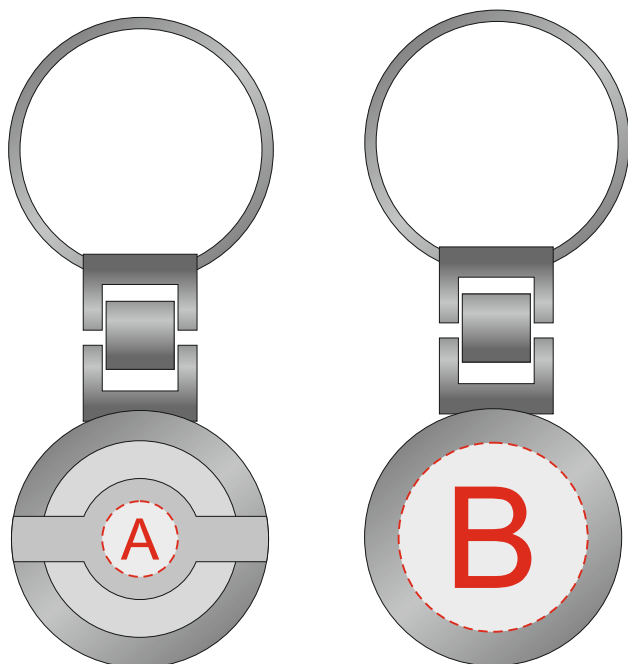

Арт. 706280

A	Вид нанесения	Макс площадь (Ш*В)
	Гравировка	10x10мм

B	Вид нанесения	Макс площадь (Ш*В)
	Гравировка	25x25мм