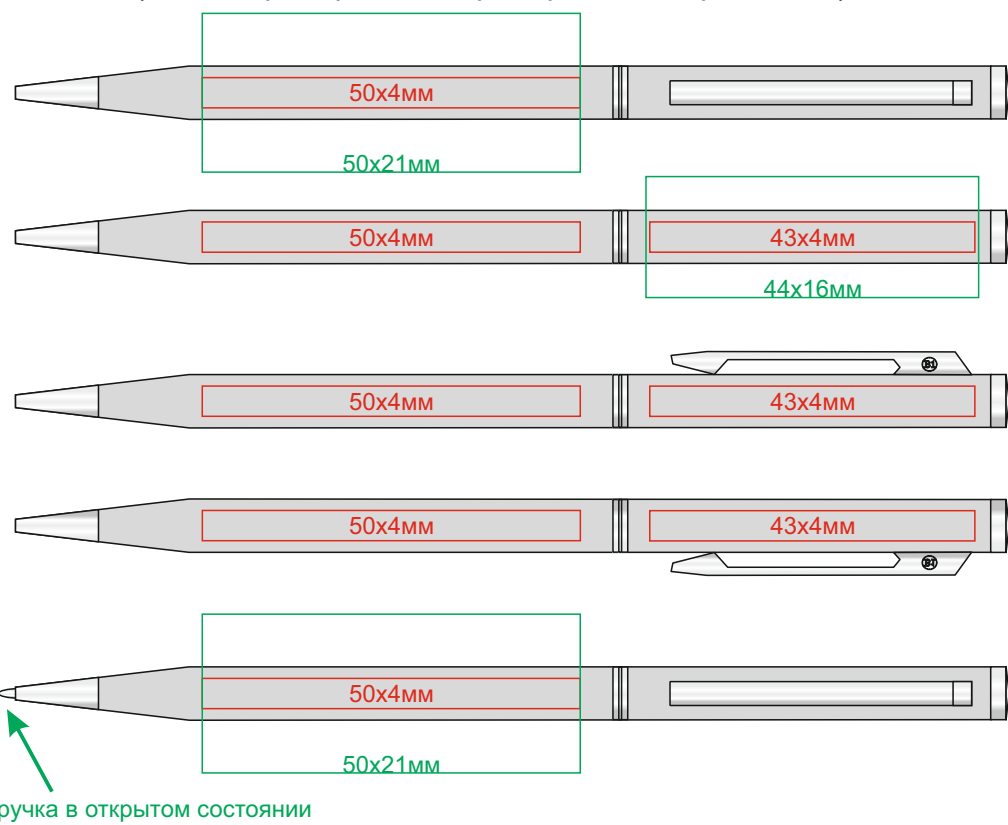

# Ручка SLIM арт. 1100

методы нанесения: гравировка, тампопечать, круговая гравировка

1100/01

1100/25

1100/15

1100/35

1100/24

1100/47 (только гравировка, и гравировка с чернением)

1100/36 (глянцевый корпус)