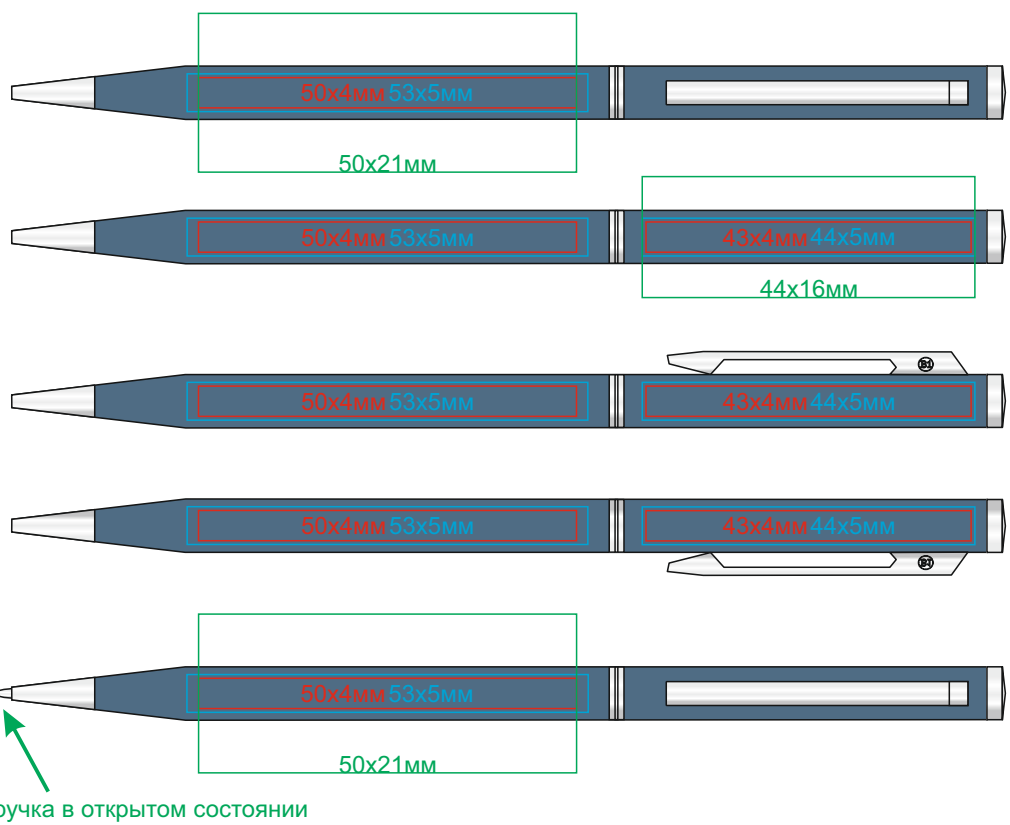

# Ручка SLIM арт. 1100

методы нанесения: гравировка, тампопечать, круговая гравировка

1100/01

1100/25

1100/15

1100/35

1100/24

1100/47 (только гравировка, и гравировка с чернением)

1100/36 (глянцевый корпус)