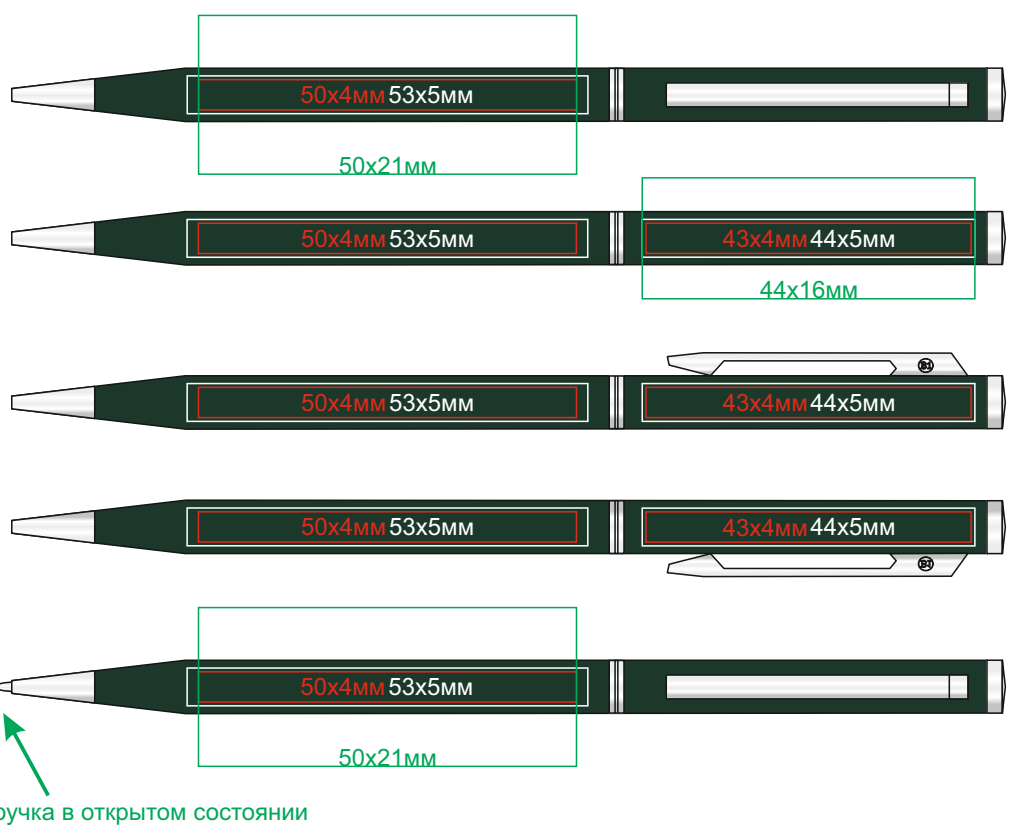

# Ручка SLIM арт. 1100

методы нанесения: гравировка, тампопечать, круговая гравировка

1100/01

1100/25

1100/15

1100/35

1100/24

1100/47 (только гравировка, и гравировка с чернением)

1100/36 (глянцевый корпус)