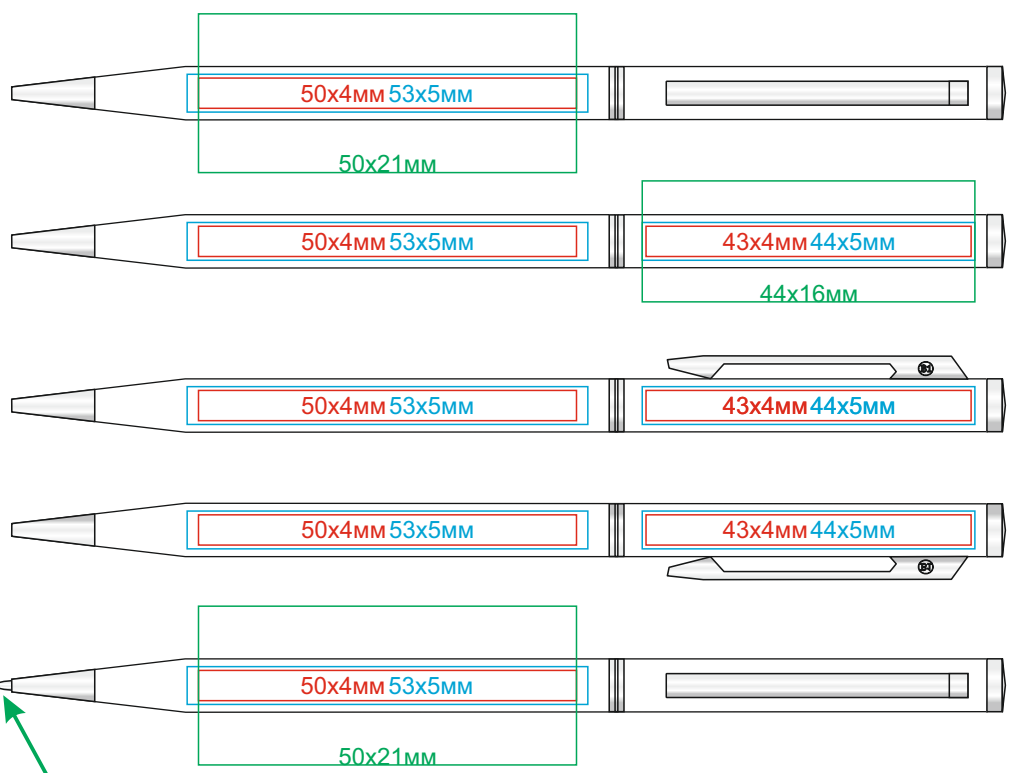

# Ручка SLIM арт. 1100

методы нанесения: гравировка, тампопечать, круговая гравировка

1100/01

1100/25

1100/15

1100/35

1100/24

1100/47 (только гравировка, и гравировка с чернением)

1100/36 (глянцевый корпус)