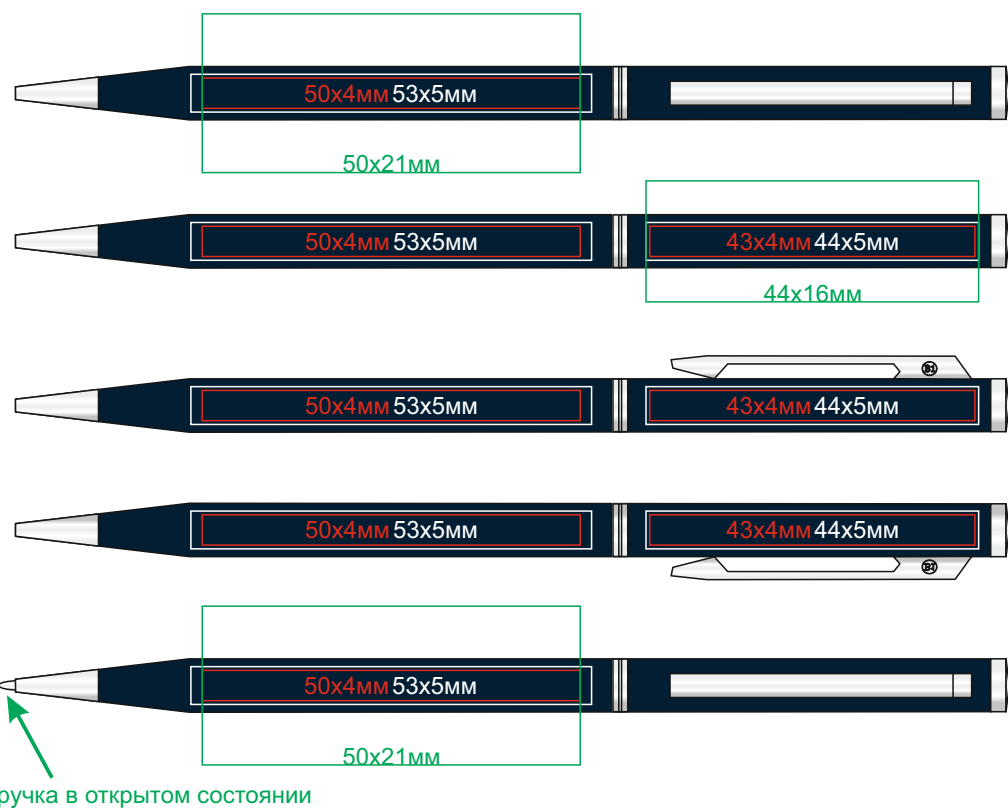

# Ручка SLIM арт. 1100

методы нанесения: гравировка, тампопечать, круговая гравировка

1100/01

1100/25

1100/15

1100/35

1100/24

1100/47 (только гравировка, и гравировка с чернением)

1100/36 (глянцевый корпус)