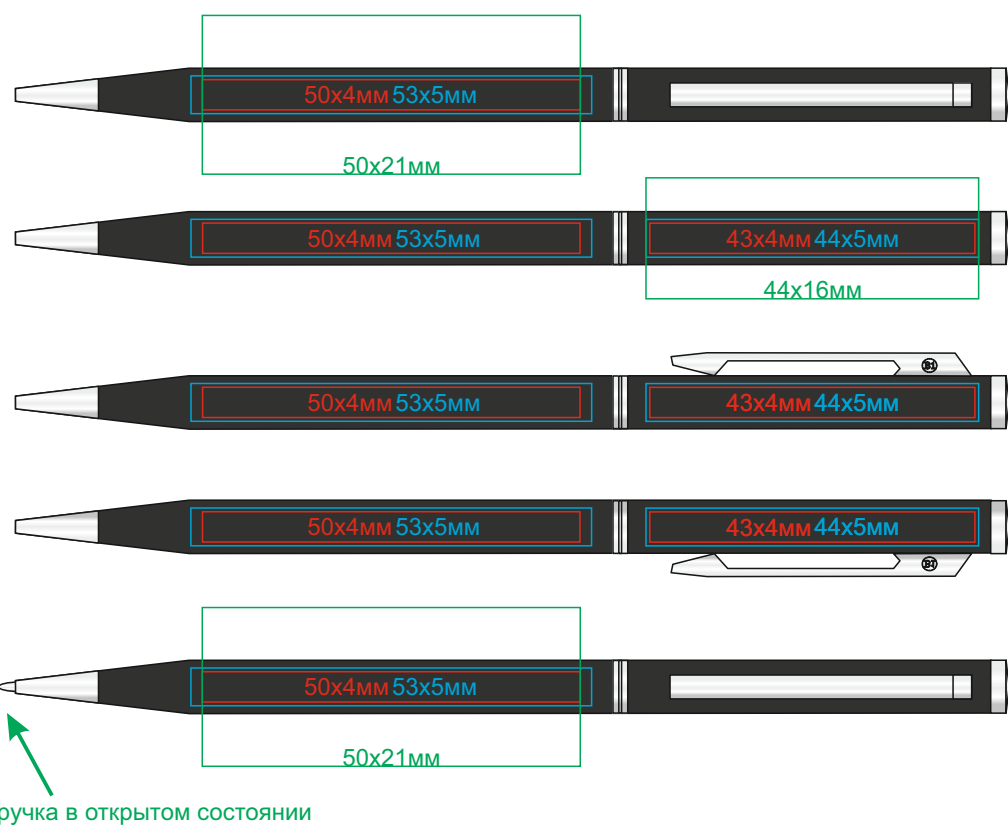

# Ручка SLIM арт. 1100

методы нанесения: гравировка, тампопечать, круговая гравировка

1100/01

1100/25

1100/15

1100/35

1100/24

1100/47 (только гравировка, и гравировка с чернением)

1100/36 (глянцевый корпус)