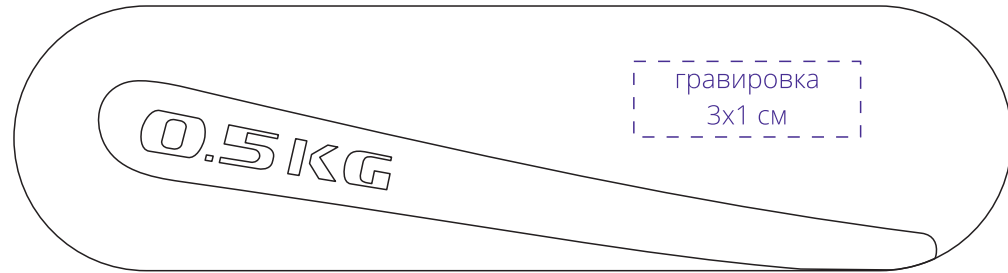

Арт. 19227  
Гантель Streamline 0,5 кг  
M1:1

*сторона а*

*сторона b*

**Важно!**

**Из-за сложности ручного позиционирования нанесение может быть смещено.**