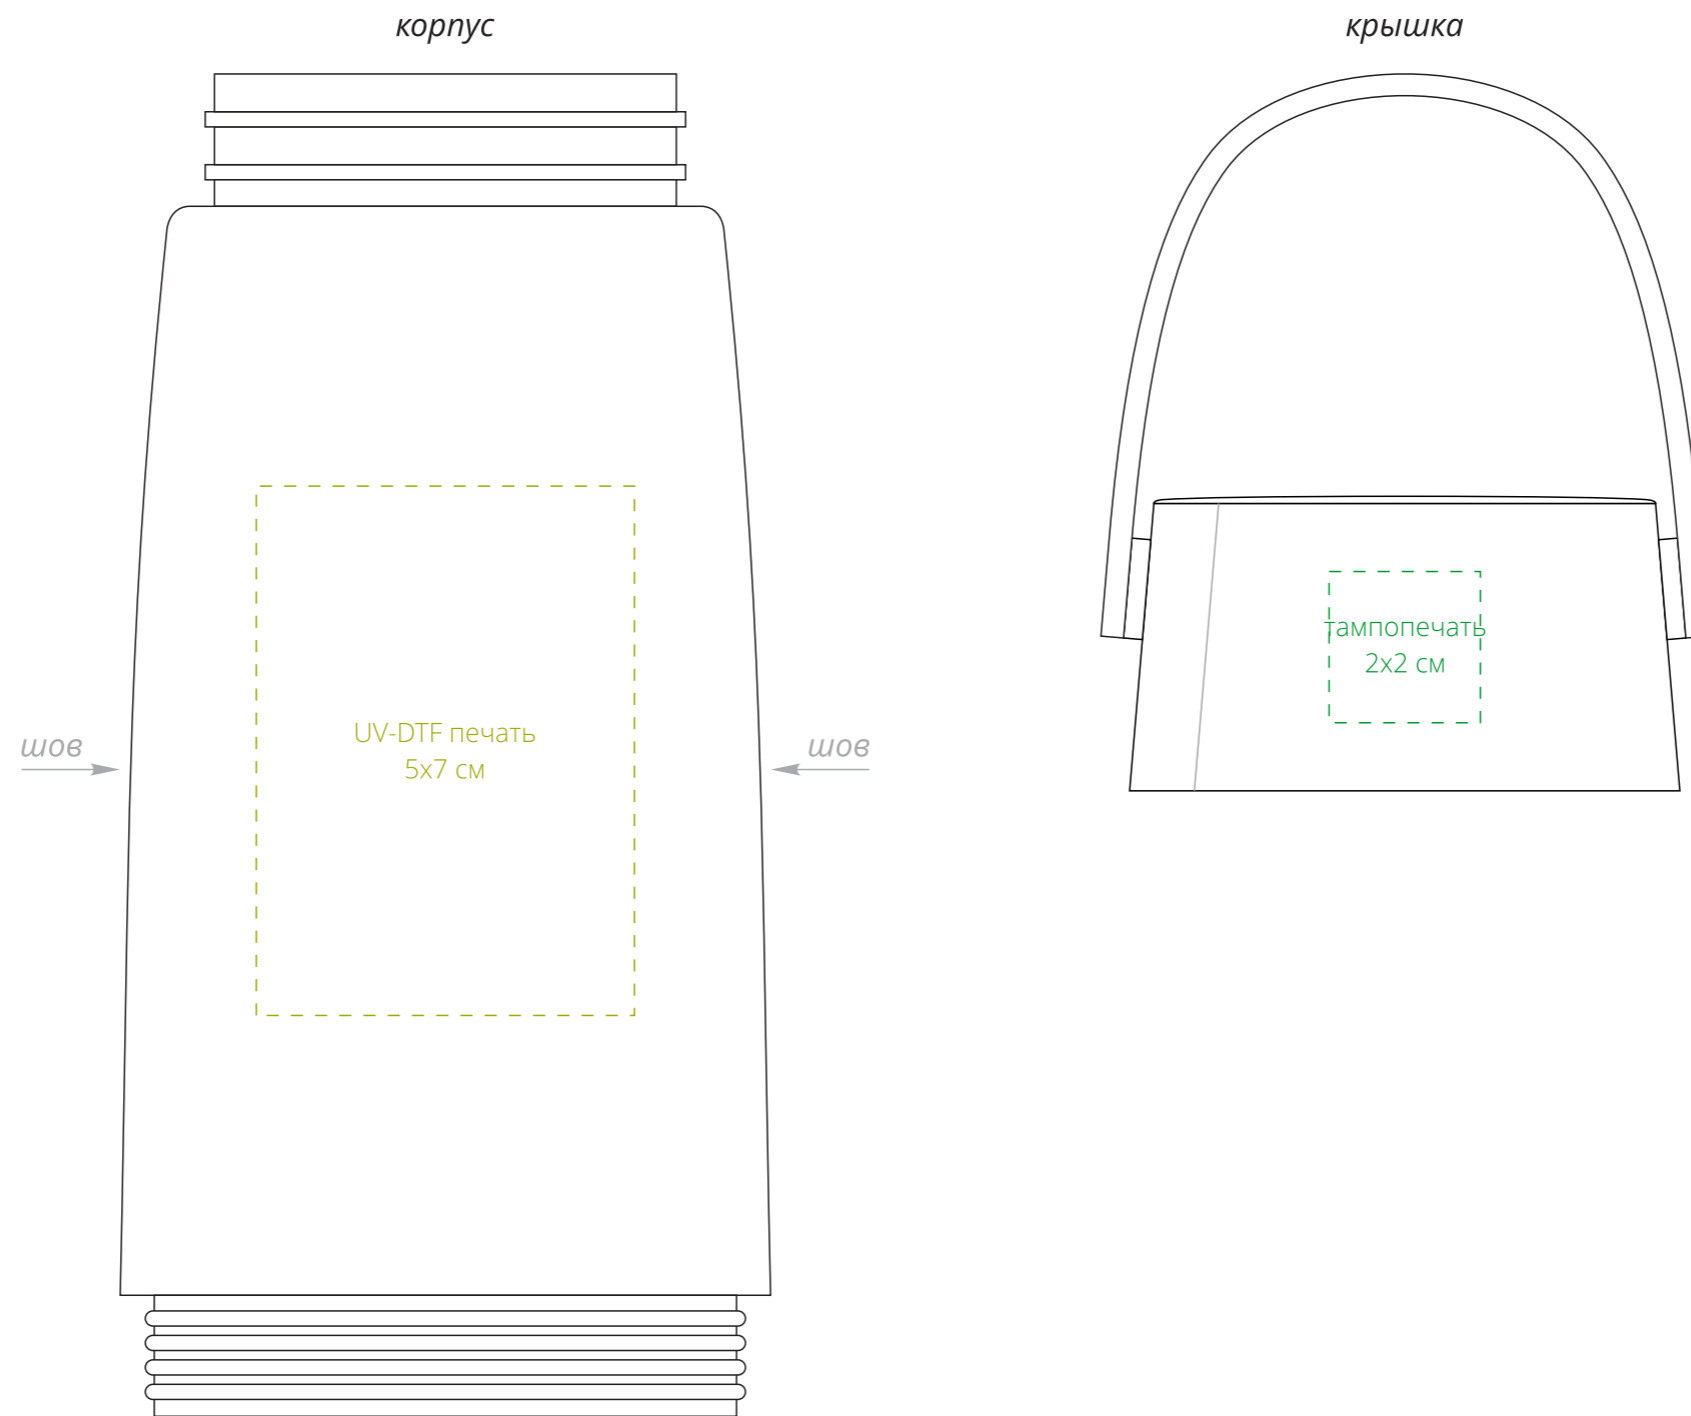

Арт. 28888

Бутылка для воды Torsta Light с беспроводной колонкой

M1:1

**Важно!**

**Крышка (колонка) и дно (фонарь) не фиксируются в одном и том же положении.**

**Ориентация нанесений относительно них невозможна.**

**При печати производство ориентируется только на швы корпуса.**