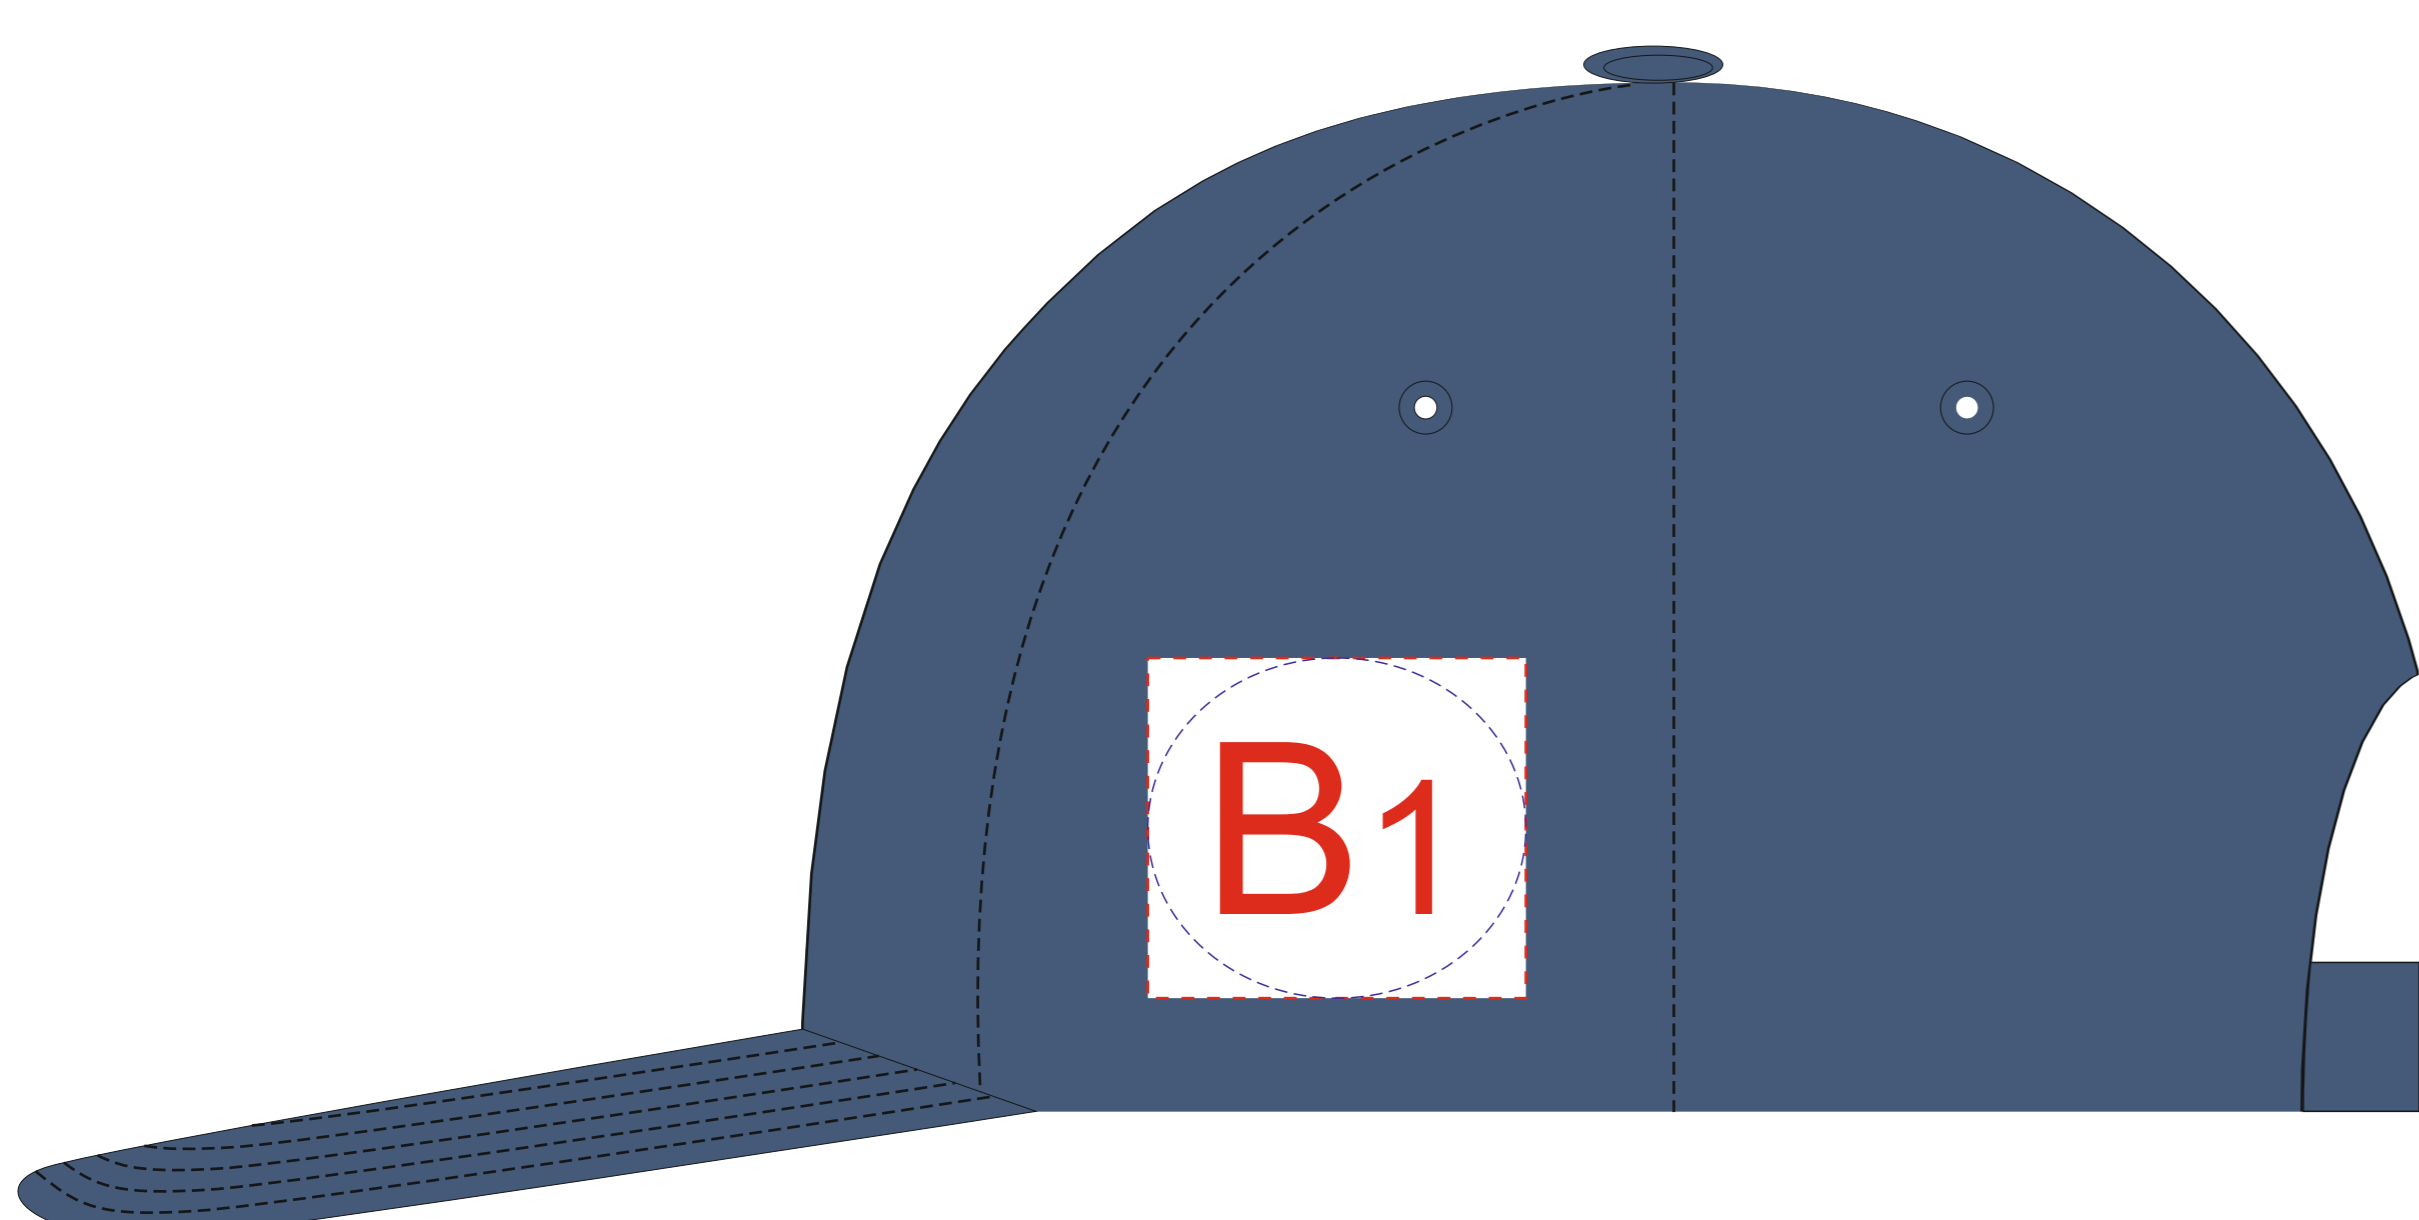

Арт. GO1282S1143

вид спереди

левый бок

правый бок

Внимание! При вышивке рекомендуем избегать попадания тонких элементов дизайна на швы изделия.

A	Вид нанесения	Макс площадь (Ш*В)
	DTF (текстиль)	50x45мм
	Вышивка	50x45мм

B	Вид нанесения	Макс площадь (Ш*В)
	DTF (текстиль)	50x45мм
	Вышивка	50x45мм

C	Вид нанесения	Макс площадь (Ш*В)
	Вышивка	120x50мм