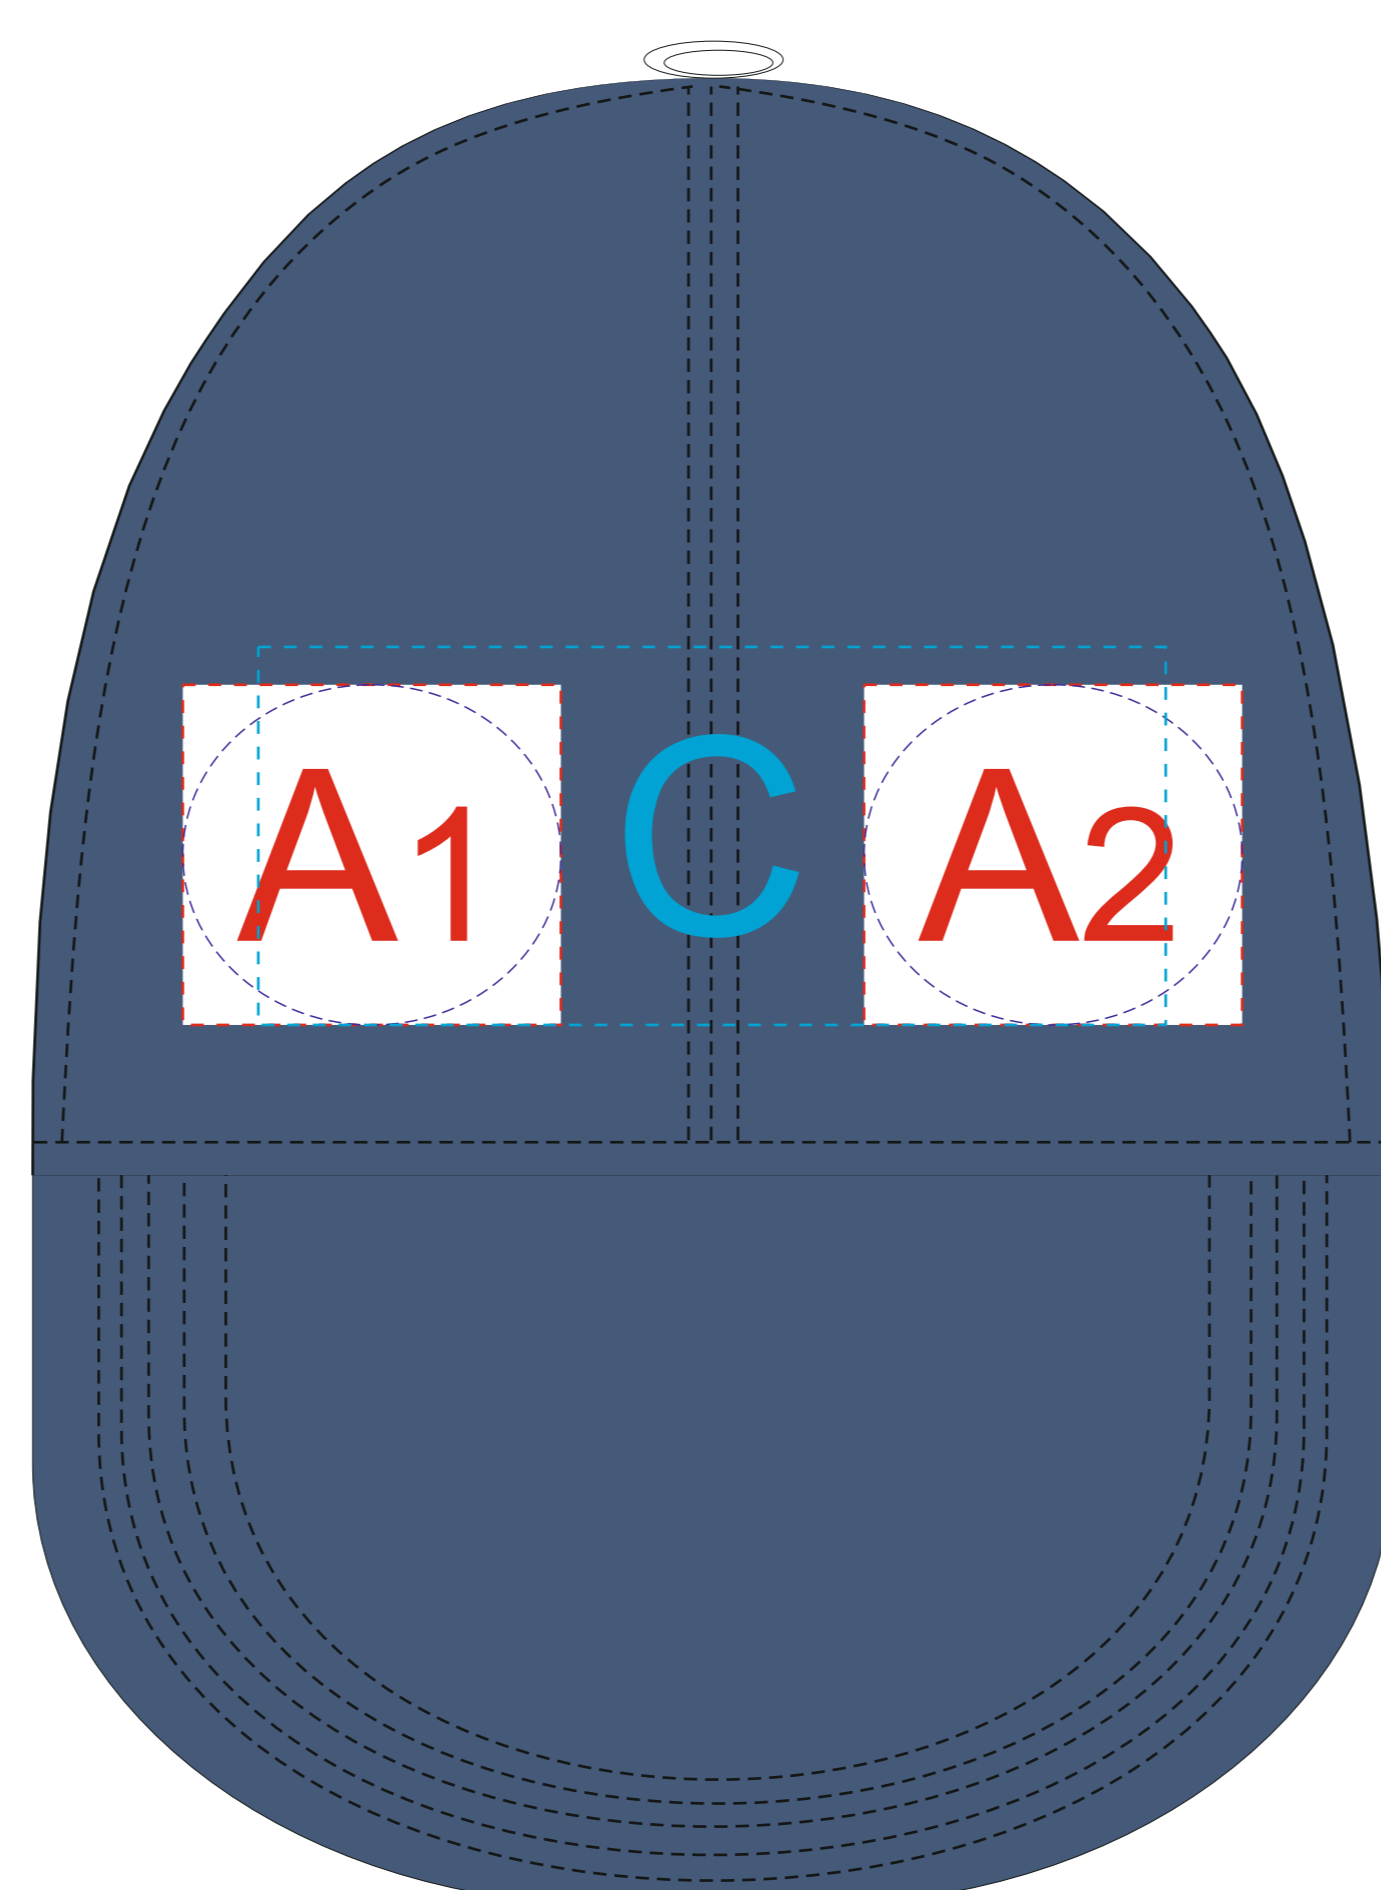

Арт. GO1282S1143

вид спереди

левый бок

правый бок

Внимание! При вышивке рекомендуем избегать попадания тонких элементов дизайна на швы изделия.

A	Вид нанесения	Макс площадь (Ш*В)
	DTF (текстиль)	50x45мм
	Вышивка	50x45мм

B	Вид нанесения	Макс площадь (Ш*В)
	DTF (текстиль)	50x45мм
	Вышивка	50x45мм

C	Вид нанесения	Макс площадь (Ш*В)
	Вышивка	120x50мм