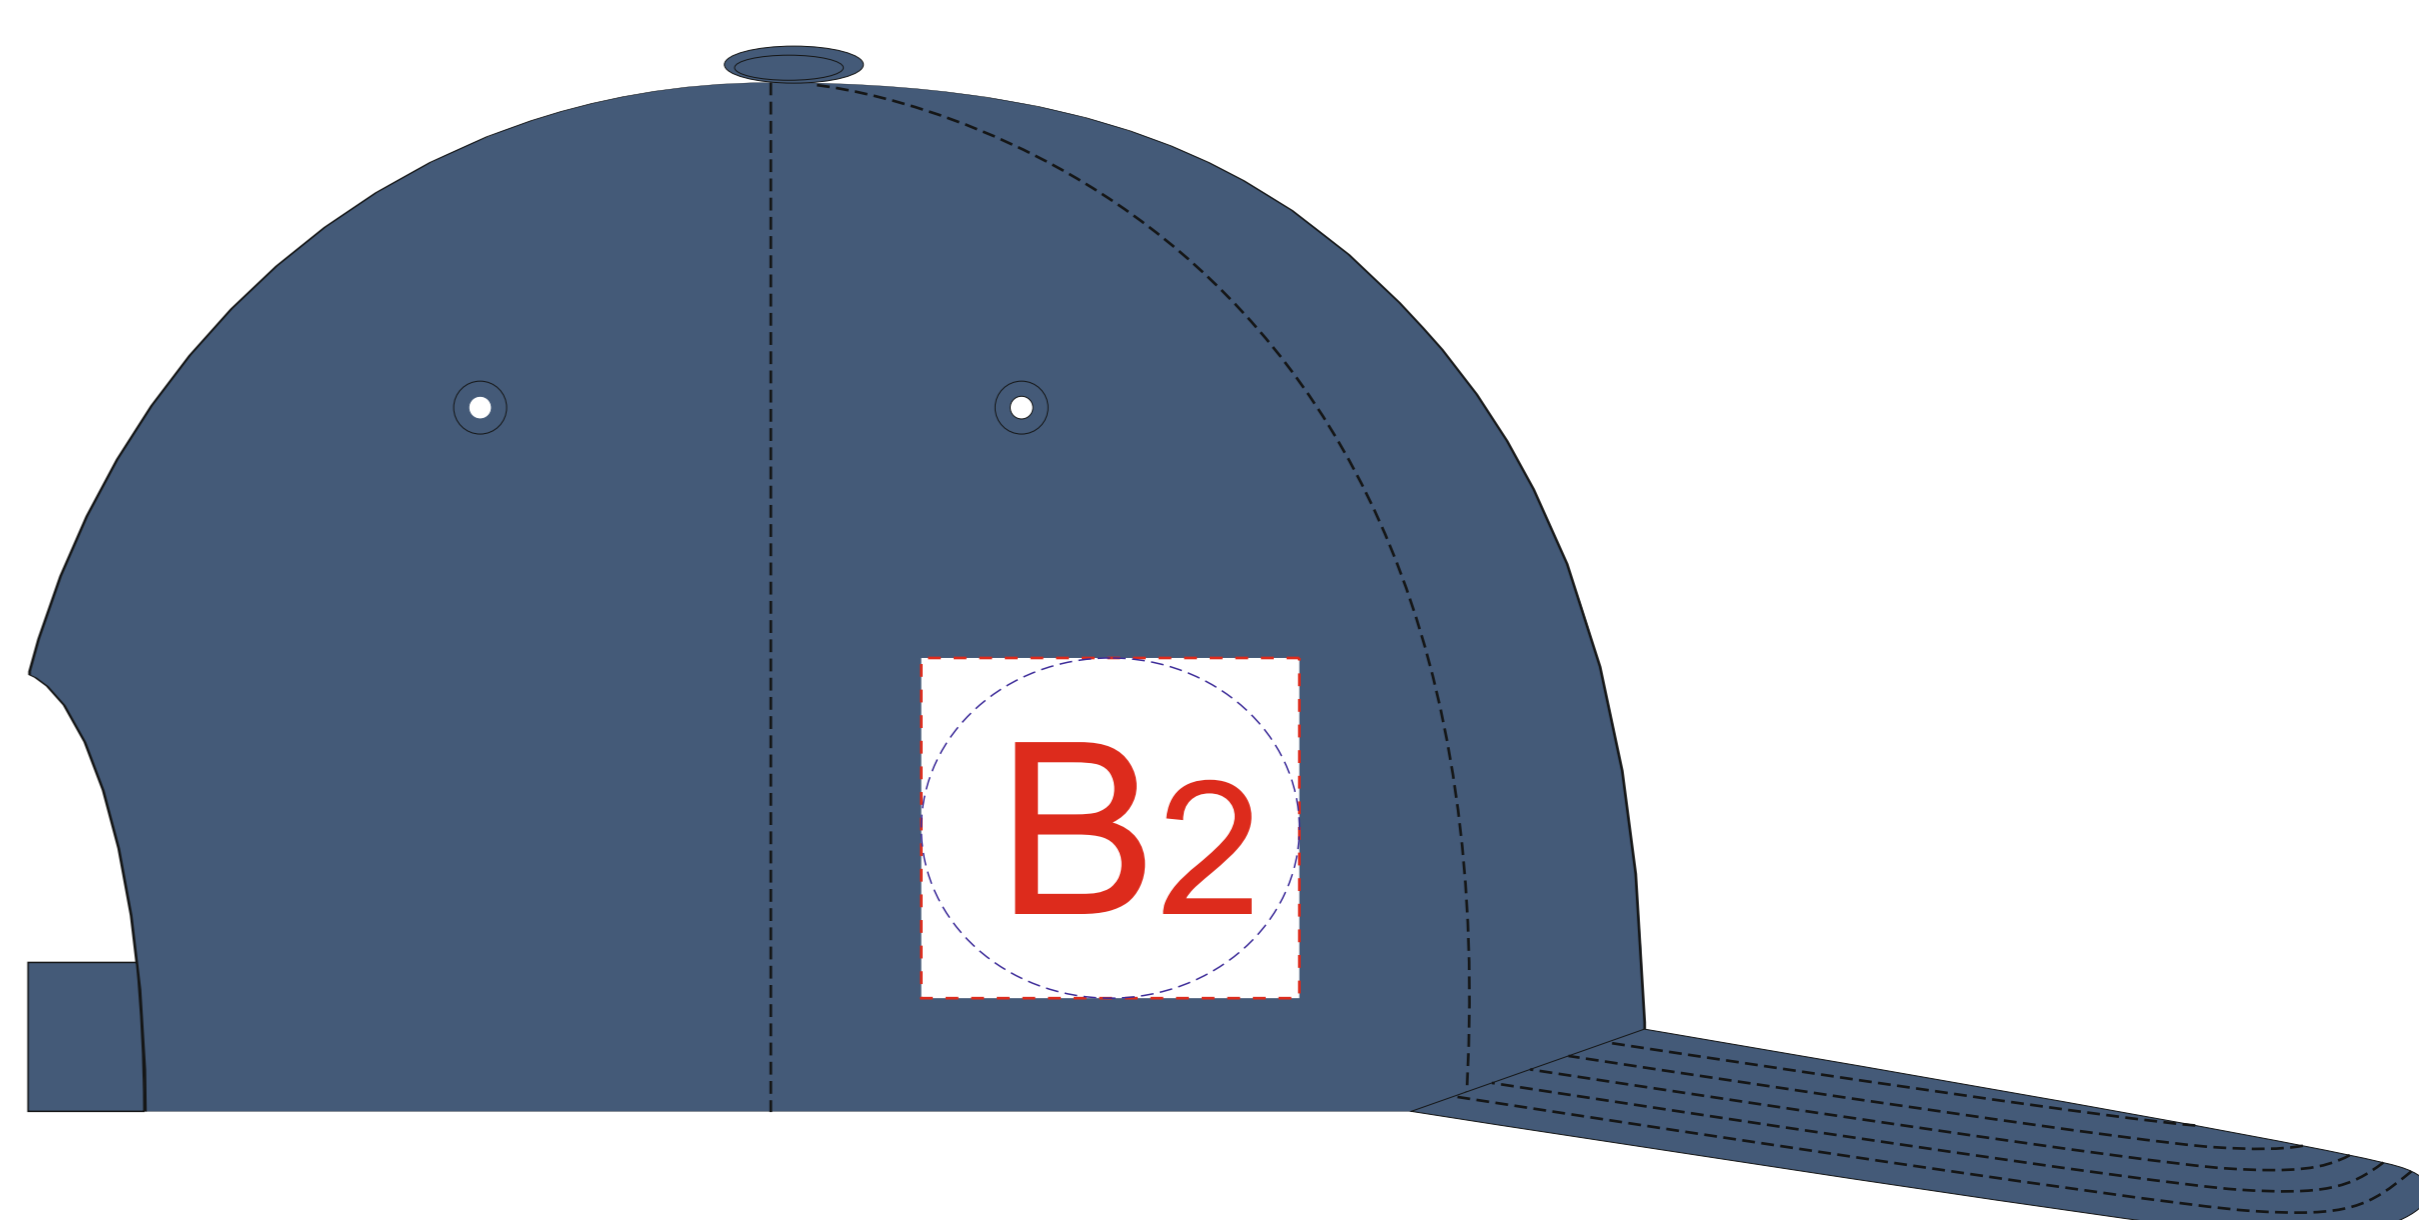

Арт. GO1282S1143

вид спереди

левый бок

правый бок

Внимание! При вышивке рекомендуем избегать попадания тонких элементов дизайна на швы изделия.

A	Вид нанесения	Макс площадь (Ш*В)
	DTF (текстиль)	50x45мм
	Вышивка	50x45мм

B	Вид нанесения	Макс площадь (Ш*В)
	DTF (текстиль)	50x45мм
	Вышивка	50x45мм

C	Вид нанесения	Макс площадь (Ш*В)
	Вышивка	120x50мм