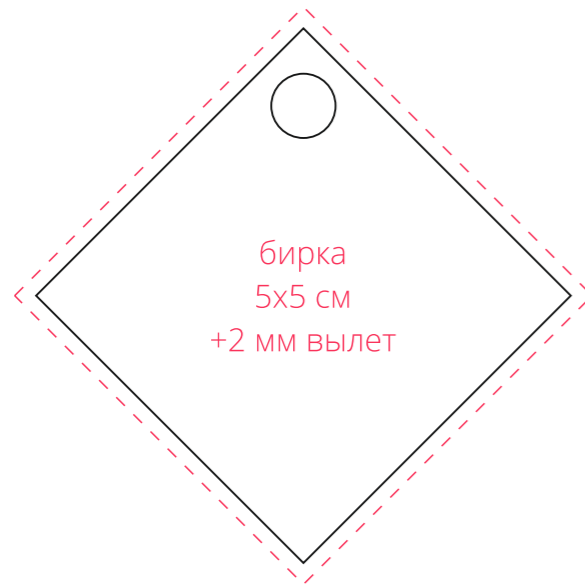

Арт. 16309
Миндаль Amande
M1:1

с квадратной биркой

с круглой биркой

Важно!
Цифровая печать на бирке осуществляется на белой бумаге.
На заводской бирке печать невозможна.