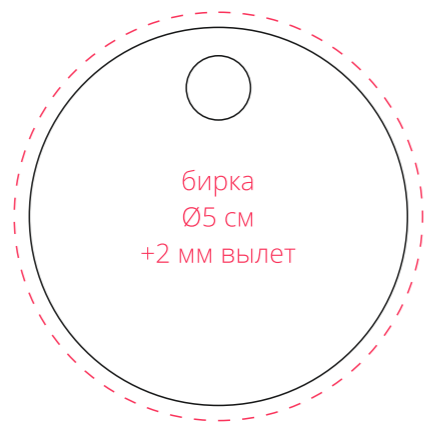

Арт. 16309
Миндаль Amande
M1:1

с квадратной биркой

с круглой биркой

Важно!
Цифровая печать на бирке осуществляется на белой бумаге.
На заводской бирке печать невозможна.