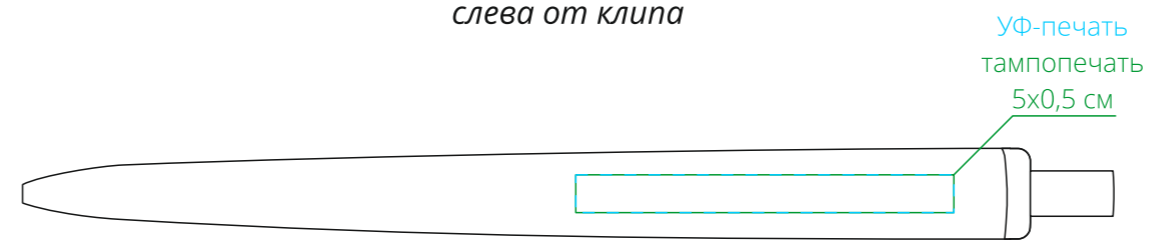

Арт. 17692  
Ручка шариковая Informa  
M1:1

*справа от клипа*

*на одной линии с клипом*

*слева от клипа*

*на обратной от клипа стороне*