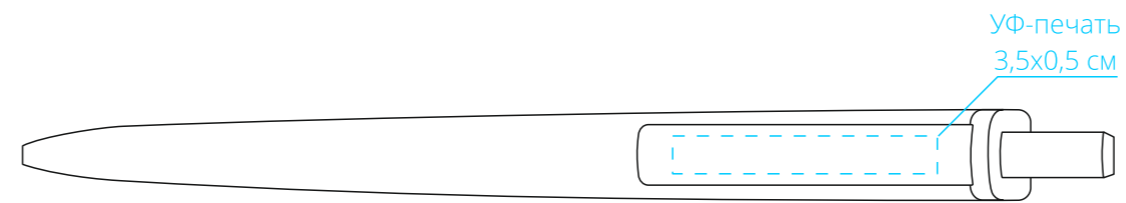

Арт. 17692  
Ручка шариковая Informa  
M1:1

*справа от клипа*

*на одной линии с клипом*

*слева от клипа*

*на обратной от клипа стороне*