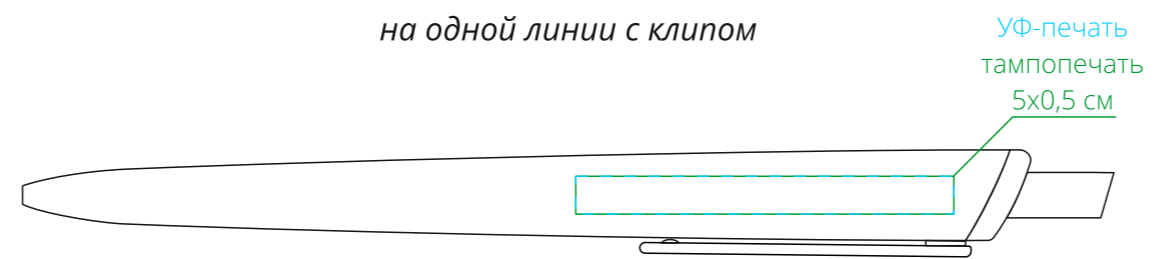

Арт. 17692  
Ручка шариковая Informa  
M1:1

*справа от клипа*

*на одной линии с клипом*

*слева от клипа*

*на обратной от клипа стороне*