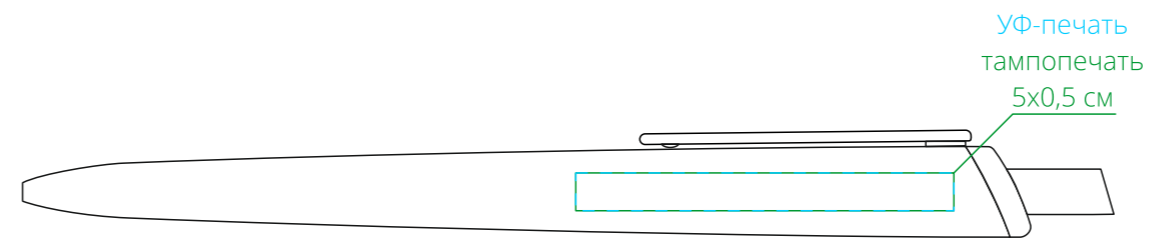

Арт. 17692  
Ручка шариковая Informa  
M1:1

*справа от клипа*

*на одной линии с клипом*

*слева от клипа*

*на обратной от клипа стороне*