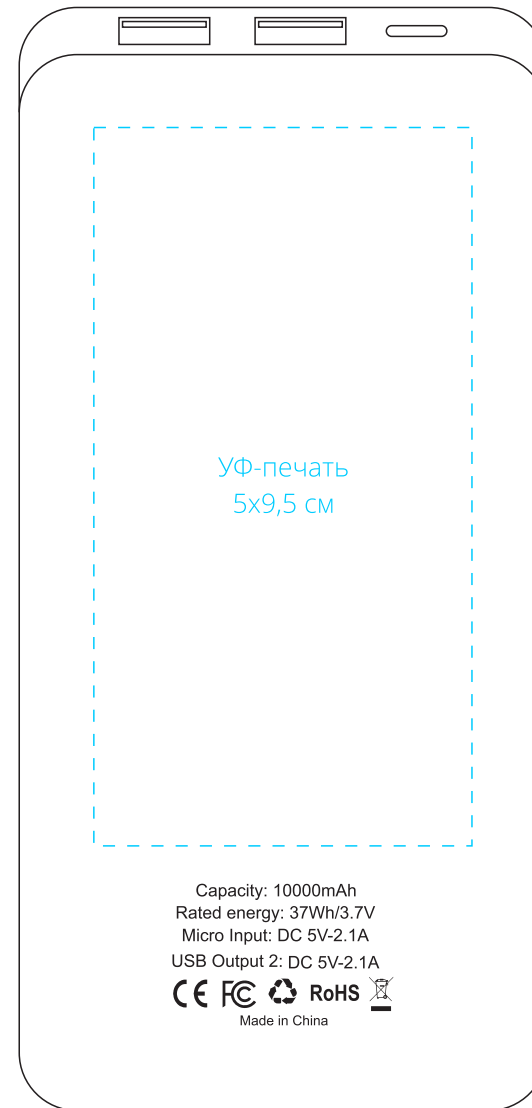

Арт. 23100

Внешний аккумулятор Fast Trick с Type-C, 10000 мАч

M1:1

лицо

оборот