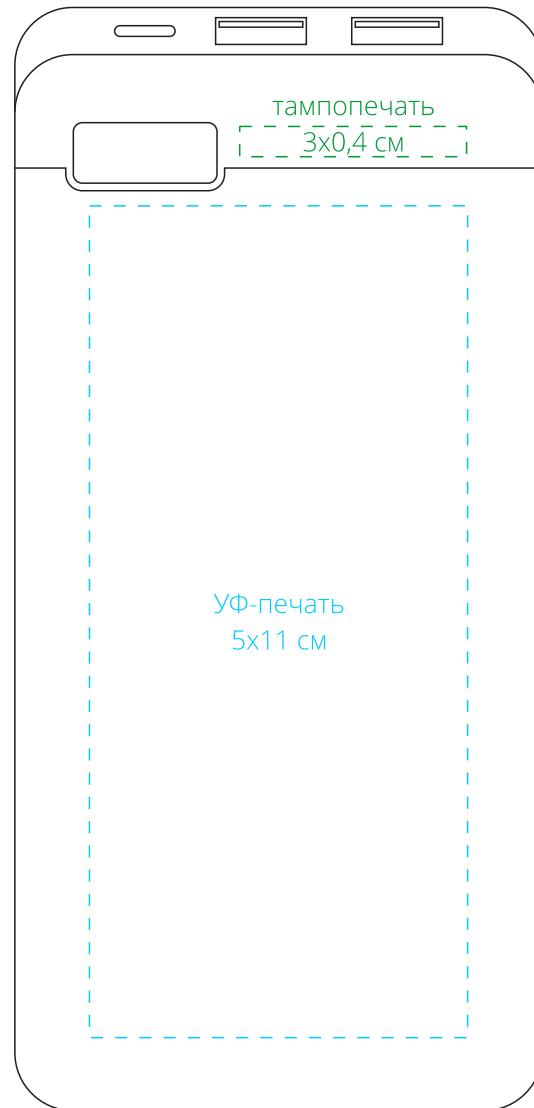

Арт. 23100

Внешний аккумулятор Fast Trick с Type-C, 10000 мАч

M1:1

лицо

оборот