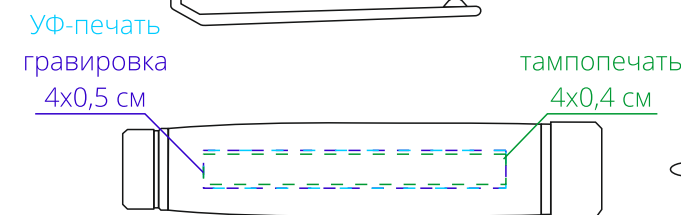

Арт. 17817

Набор из роллера и чехла в подарочной упаковке

M1:1

подарочная упаковка (сверху)

чехол (лицо)

справа от клипа

на одной линии с клипом

слева от клипа

оборотная от клипа сторона

Внимание!

Для шелкографии по цветным и темным поверхностям можно использовать белый, черный, золотистый, серебристый цвет во избежание проявления оттенка основы.