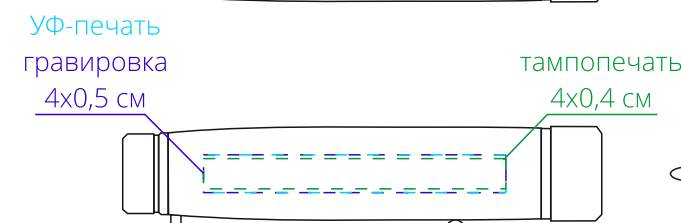

Арт. 17817

Набор из роллера и чехла в подарочной упаковке

M1:1

подарочная упаковка (сверху)

чехол (лицо)

справа от клипа

на одной линии с клипом

слева от клипа

оборотная от клипа сторона

Внимание!

Для шелкографии по цветным и темным поверхностям можно использовать белый, черный, золотистый, серебристый цвет во избежание проявления оттенка основы.