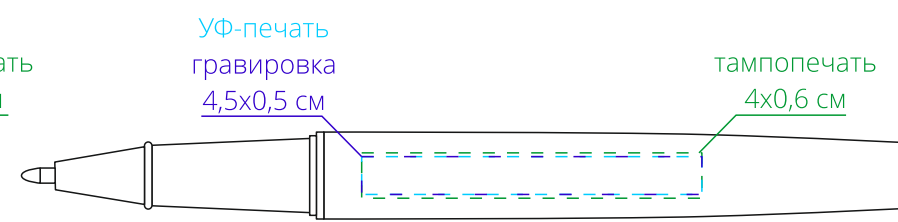

Арт. 17817

Набор из роллера и чехла в подарочной упаковке

M1:1

подарочная упаковка (сверху)

чехол (лицо)

справа от клипа

на одной линии с клипом

слева от клипа

оборотная от клипа сторона

Внимание!

Для шелкографии по цветным и темным поверхностям можно использовать белый, черный, золотистый, серебристый цвет во избежание проявления оттенка основы.