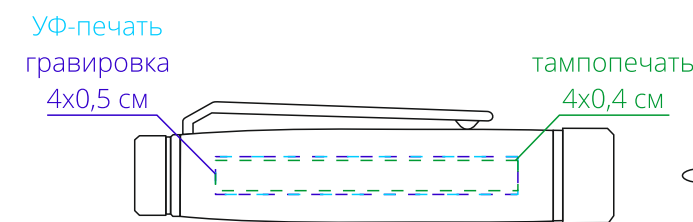

Арт. 17817

Набор из роллера и чехла в подарочной упаковке

M1:1

подарочная упаковка (сверху)

чехол (лицо)

справа от клипа

на одной линии с клипом

слева от клипа

оборотная от клипа сторона

Внимание!

Для шелкографии по цветным и темным поверхностям можно использовать белый, черный, золотистый, серебристый цвет во избежание проявления оттенка основы.