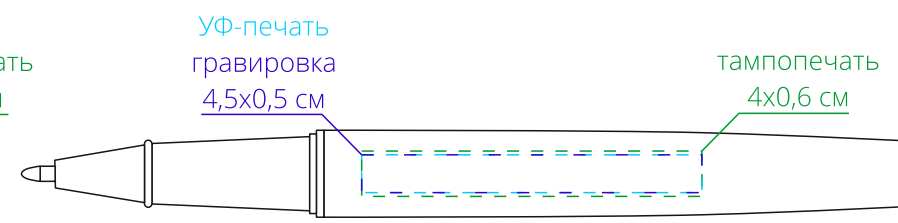

Арт. 17817

Набор из роллера и чехла в подарочной упаковке

M1:1

подарочная упаковка (сверху)

чехол (лицо)

справа от клипа

на одной линии с клипом

слева от клипа

оборотная от клипа сторона

Внимание!

Для шелкографии по цветным и темным поверхностям можно использовать белый, черный, золотистый, серебристый цвет во избежание проявления оттенка основы.