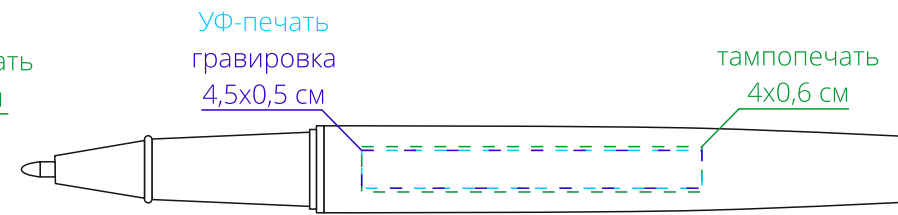

Арт. 17817

Набор из роллера и чехла в подарочной упаковке

M1:1

подарочная упаковка (сверху)

чехол (лицо)

справа от клипа

на одной линии с клипом

слева от клипа

оборотная от клипа сторона

Внимание!

Для шелкографии по цветным и темным поверхностям можно использовать белый, черный, золотистый, серебристый цвет во избежание проявления оттенка основы.